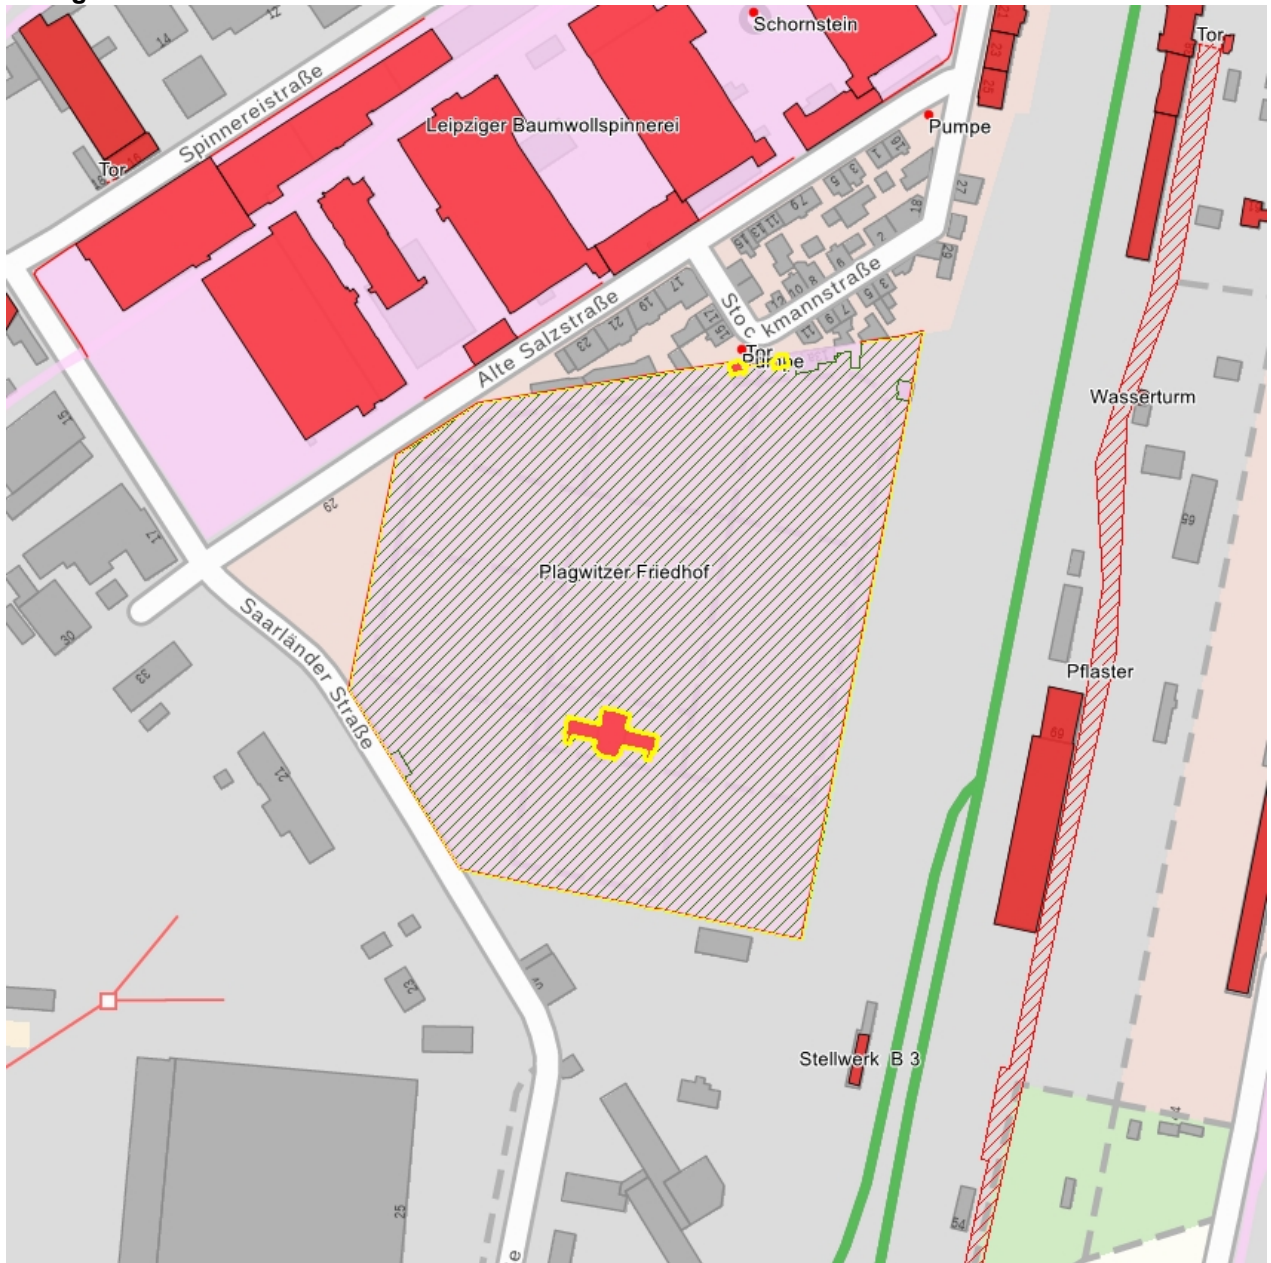

**F 09264233 G**  
2013  
Keller, Michael  
Historischer Brunnen-Typ auf dem Friedhof

**Fotonummer**  
Aufnahmejahr  
Fotograf  
Beschreibung

**F 09264233 H**  
2013  
Keller, Michael  
Friedhof, Querallee nördlich des zentralen Quartiers