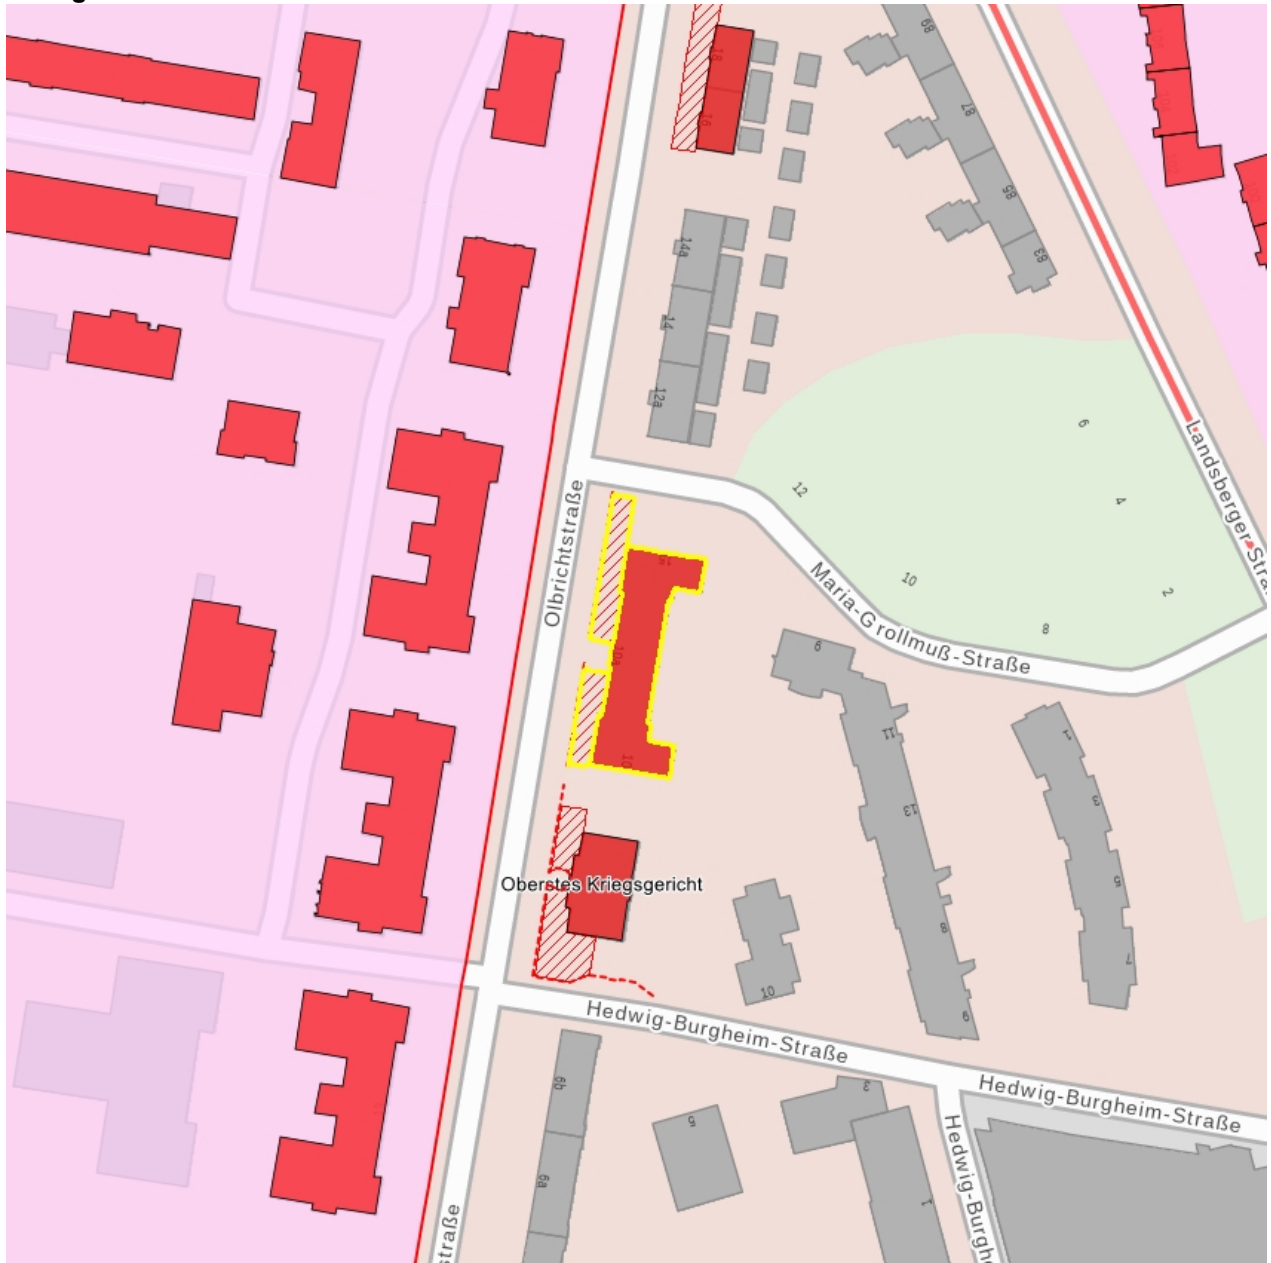

Datierung bez. 1902-1903 (Kaserne)

Ausweisungsstelle Landesamt für Denkmalpflege Sachsen

Fotonummer
Aufnahmejahr
Fotograf
Beschreibung

F 09263979 A
2016
Nitzsche, Mathis
Verwaltungsgebäude (Anschrift: Olbrichtstraße 10, 10a und Maria-Grollmuß-Straße 15) einer Kasernenanlage, mit Einfriedung

Auszug aus der Denkmalkarte

Dieses Dokument ist gemäß der Creative Commons-Lizenz CC-BY-NC-ND urheberrechtlich geschützt.