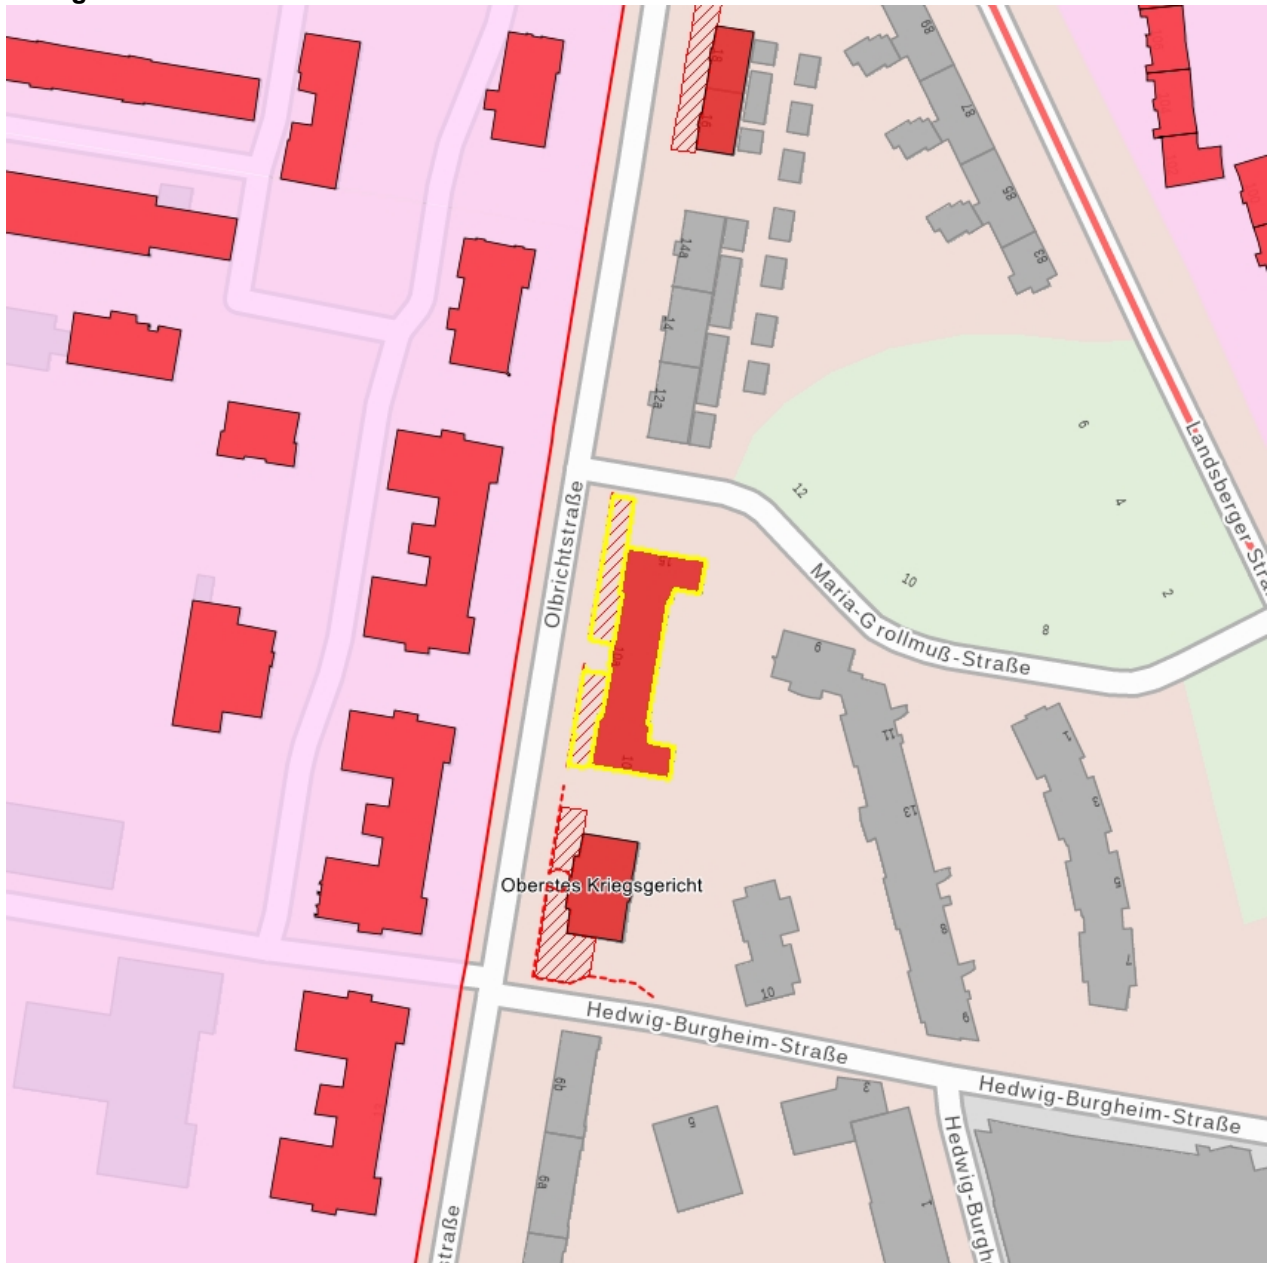

Auszug aus der Denkmalkarte

Dieses Dokument ist gemäß der Creative Commons-Lizenz CC-BY-NC-ND urheberrechtlich geschützt.

Obj.-Dok.-Nr.	09263979
Kreis	Leipzig, Stadt
Gemeinde	Leipzig, Stadt
Anschrift	Maria-Grollmuß-Straße 15
Gem. * Fl.-stck. * Flur	Gohlis * 347/7
Bauwerksname	Garnisonverwaltung (ehem.); später Heeresunterkunftsamt
Zusätzl.-Anschrift	Maria-Grollmuß-Straße 15 347/7*Gohlis

Kurzcharakteristik

Verwaltungsgebäude (Anschrift: Olbrichtstraße 10, 10a und Maria-Grollmuß-Straße 15) einer Kasernenanlage, mit Einfriedung; gelbe Klinkerfassade, erbaut als Kammer- und Vorratsgebäude, Zeugnis der Leipziger Garnison in der Kaiserzeit, militärhistorisch und ortsgeschichtlich von Bedeutung