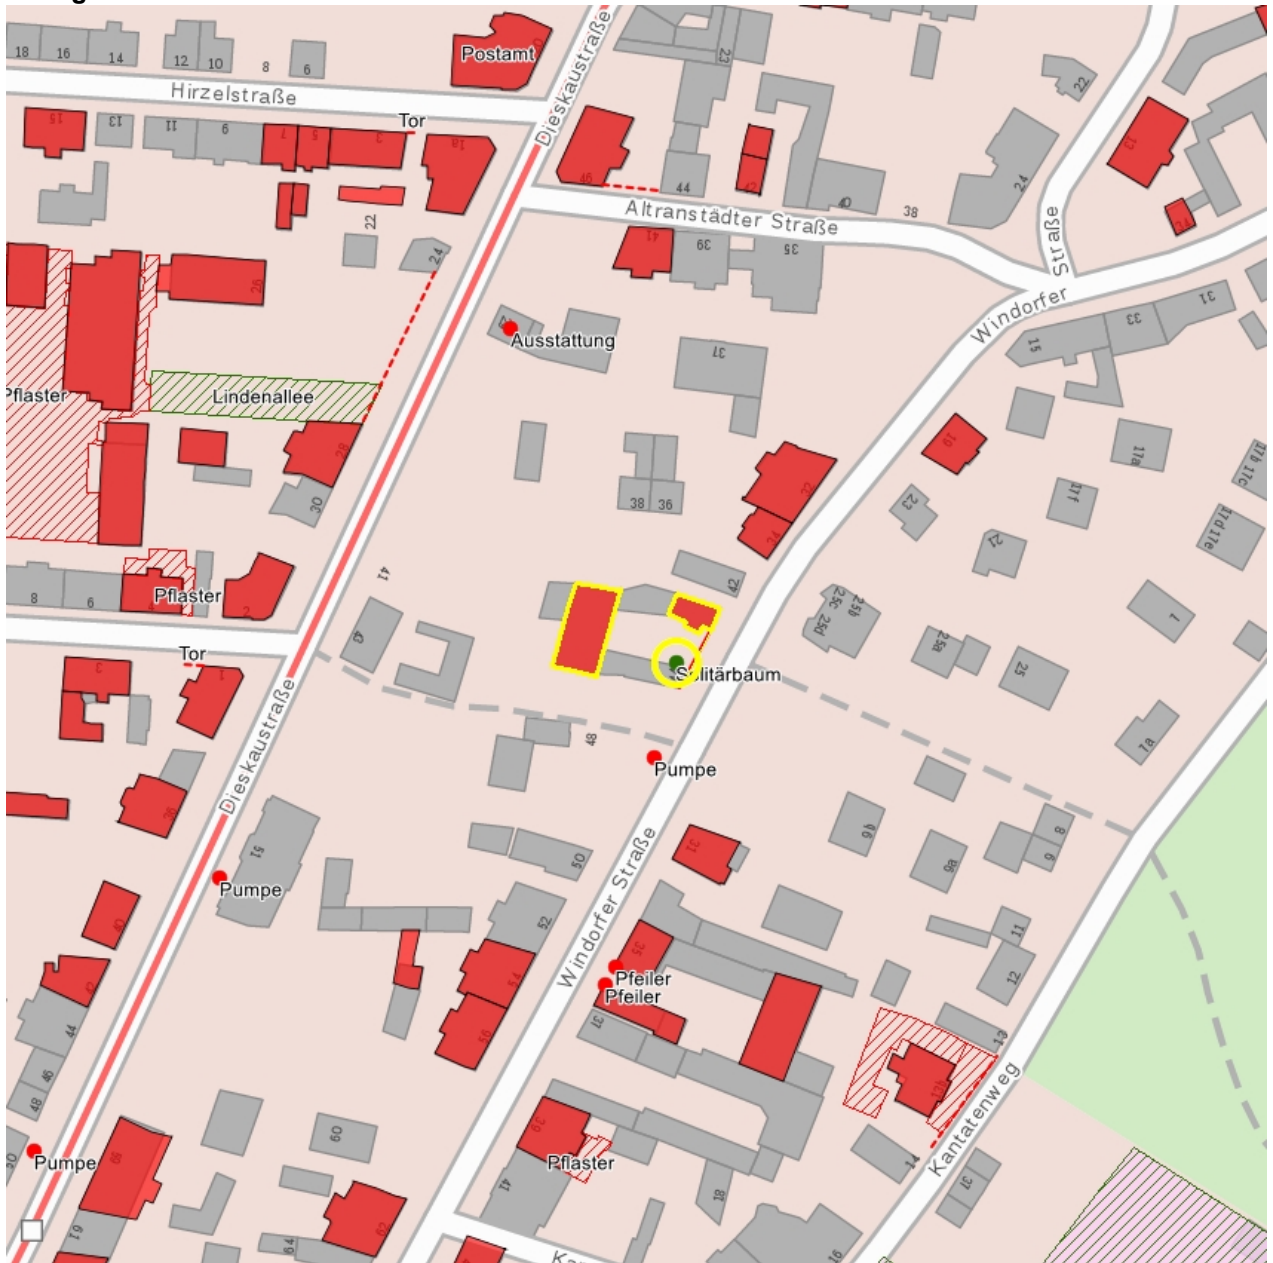

Auszug aus der Denkmalkarte

Dieses Dokument ist gemäß der Creative Commons-Lizenz CC-BY-NC-ND urheberrechtlich geschützt.