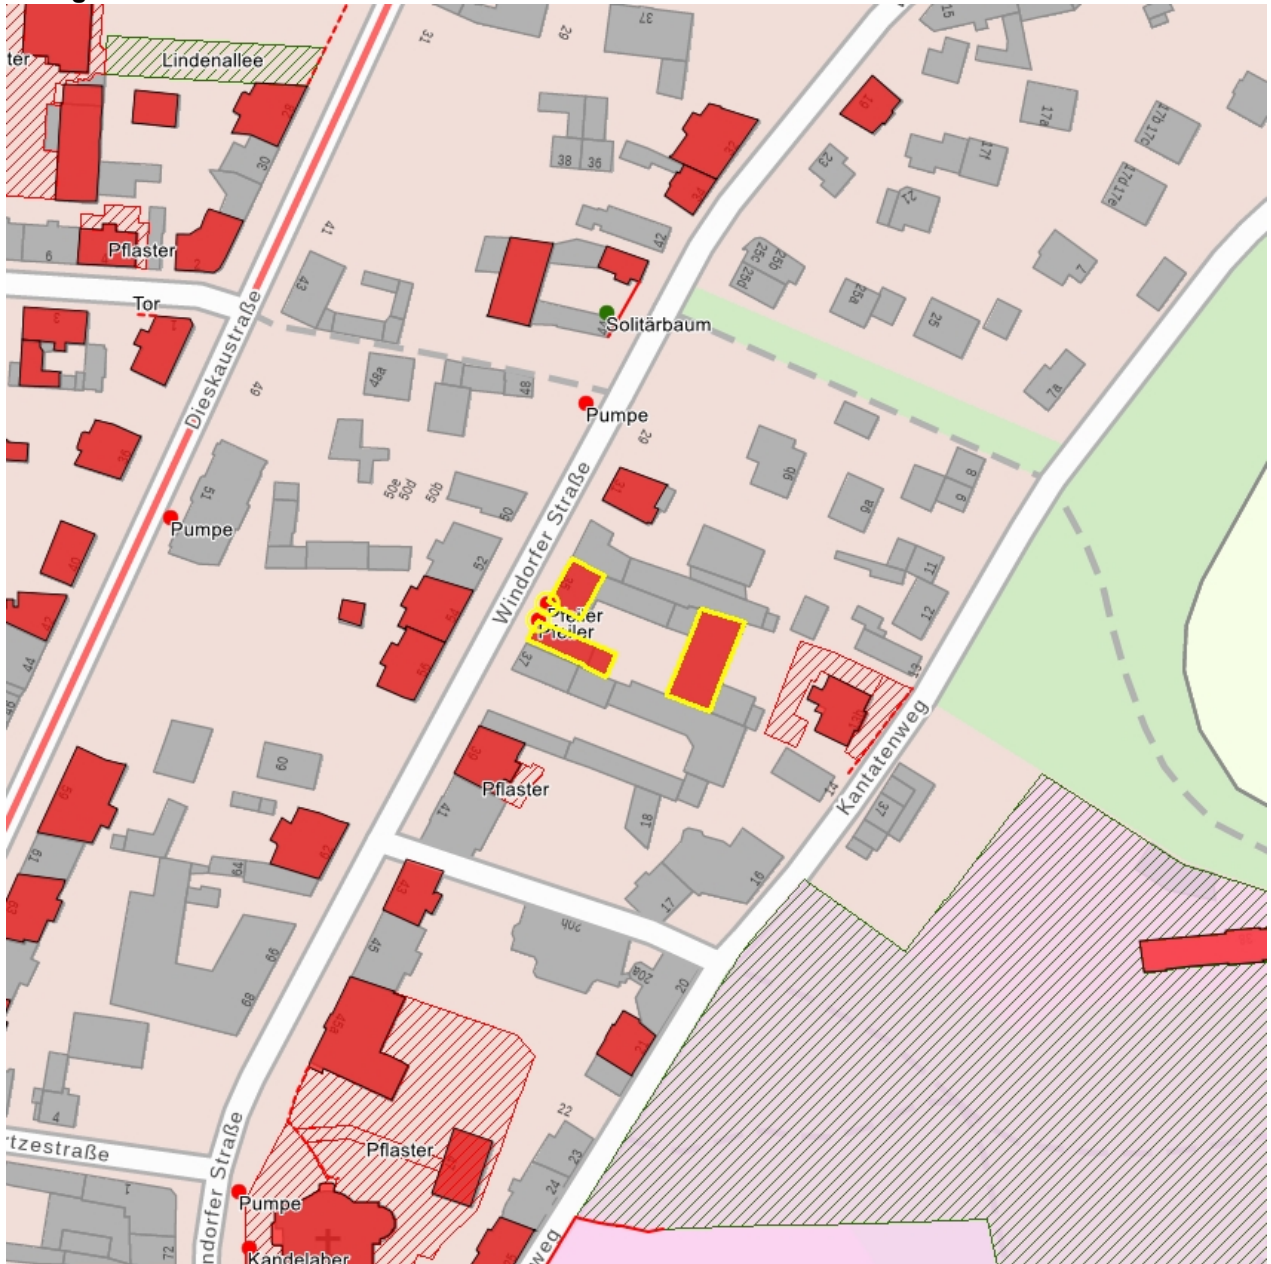

Fotonummer
Aufnahmejahr
Fotograf
Beschreibung

F 09263701 F
2019
Nitzsche, Mathis
Wohnhaus, Seitengebäude und Toranlage eines Bauernhofes

Fotonummer
Aufnahmejahr
Fotograf
Beschreibung

F 09263701 G
2021
Nitzsche, Mathis
Wohnhaus, Seitengebäude und Toranlage eines Bauernhofes

Fotonummer
Aufnahmejahr
Fotograf
Beschreibung

F 09263701 H
2022
Nitzsche, Mathis
Wohnhaus, Seitengebäude und Toranlage eines Bauernhofes

Auszug aus der Denkmalkarte

Dieses Dokument ist gemäß der Creative Commons-Lizenz CC-BY-NC-ND urheberrechtlich geschützt.