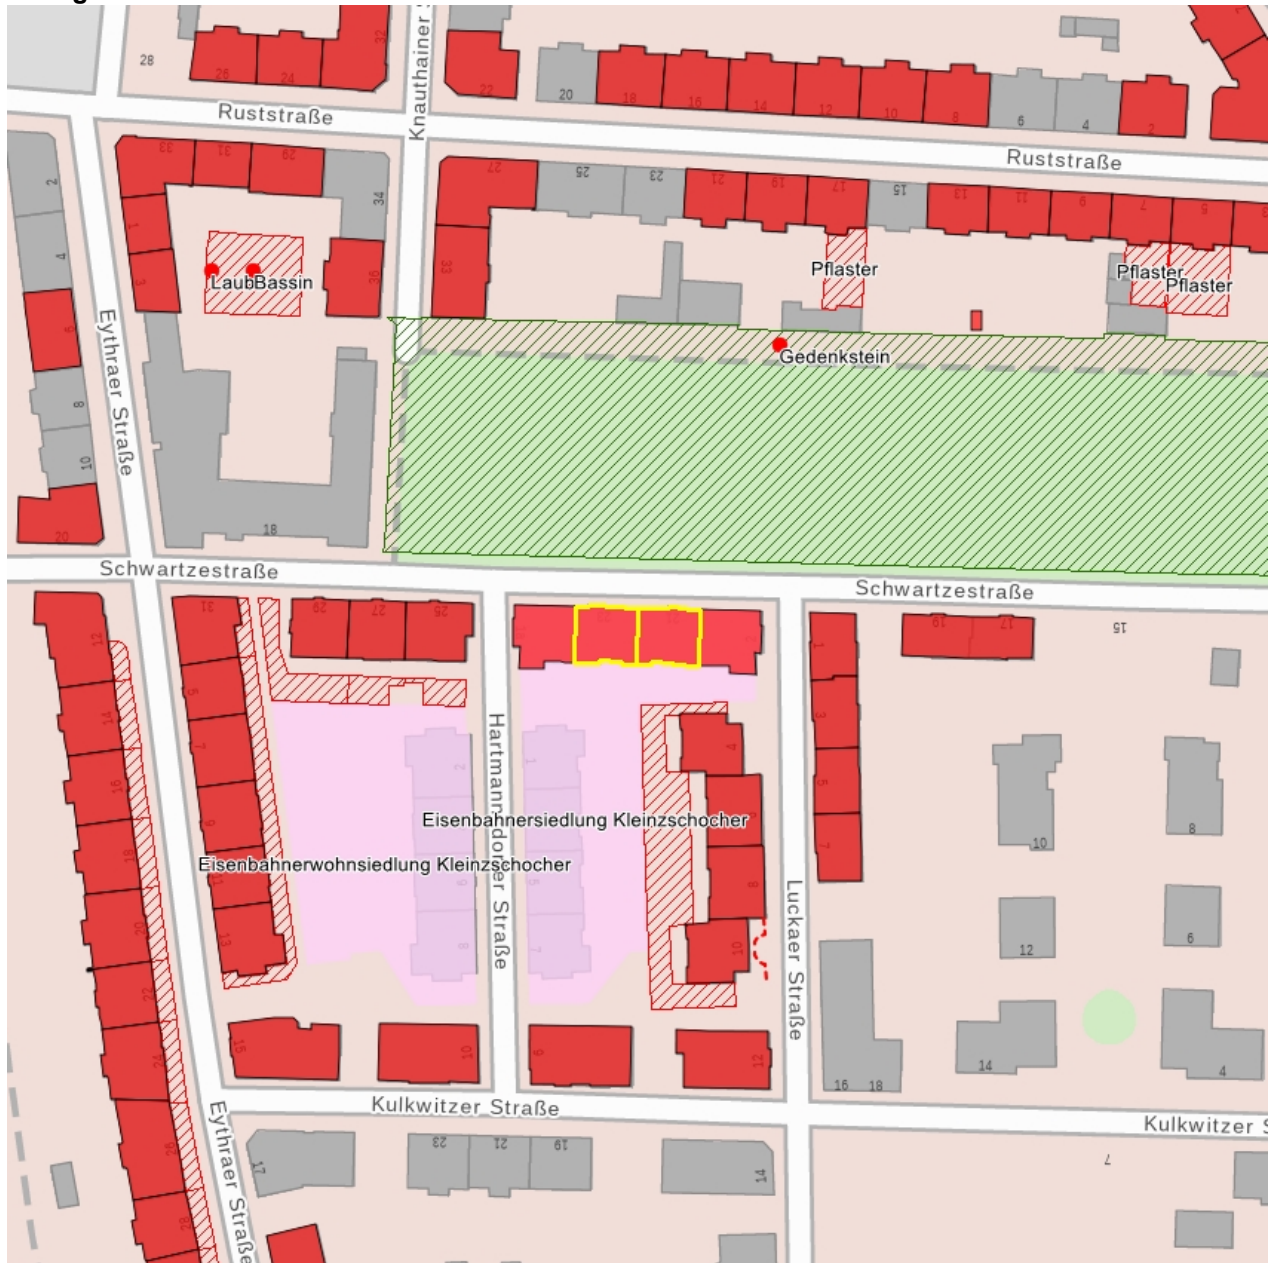

Auszug aus der Denkmalkarte

Dieses Dokument ist gemäß der Creative Commons-Lizenz CC-BY-NC-ND urheberrechtlich geschützt.