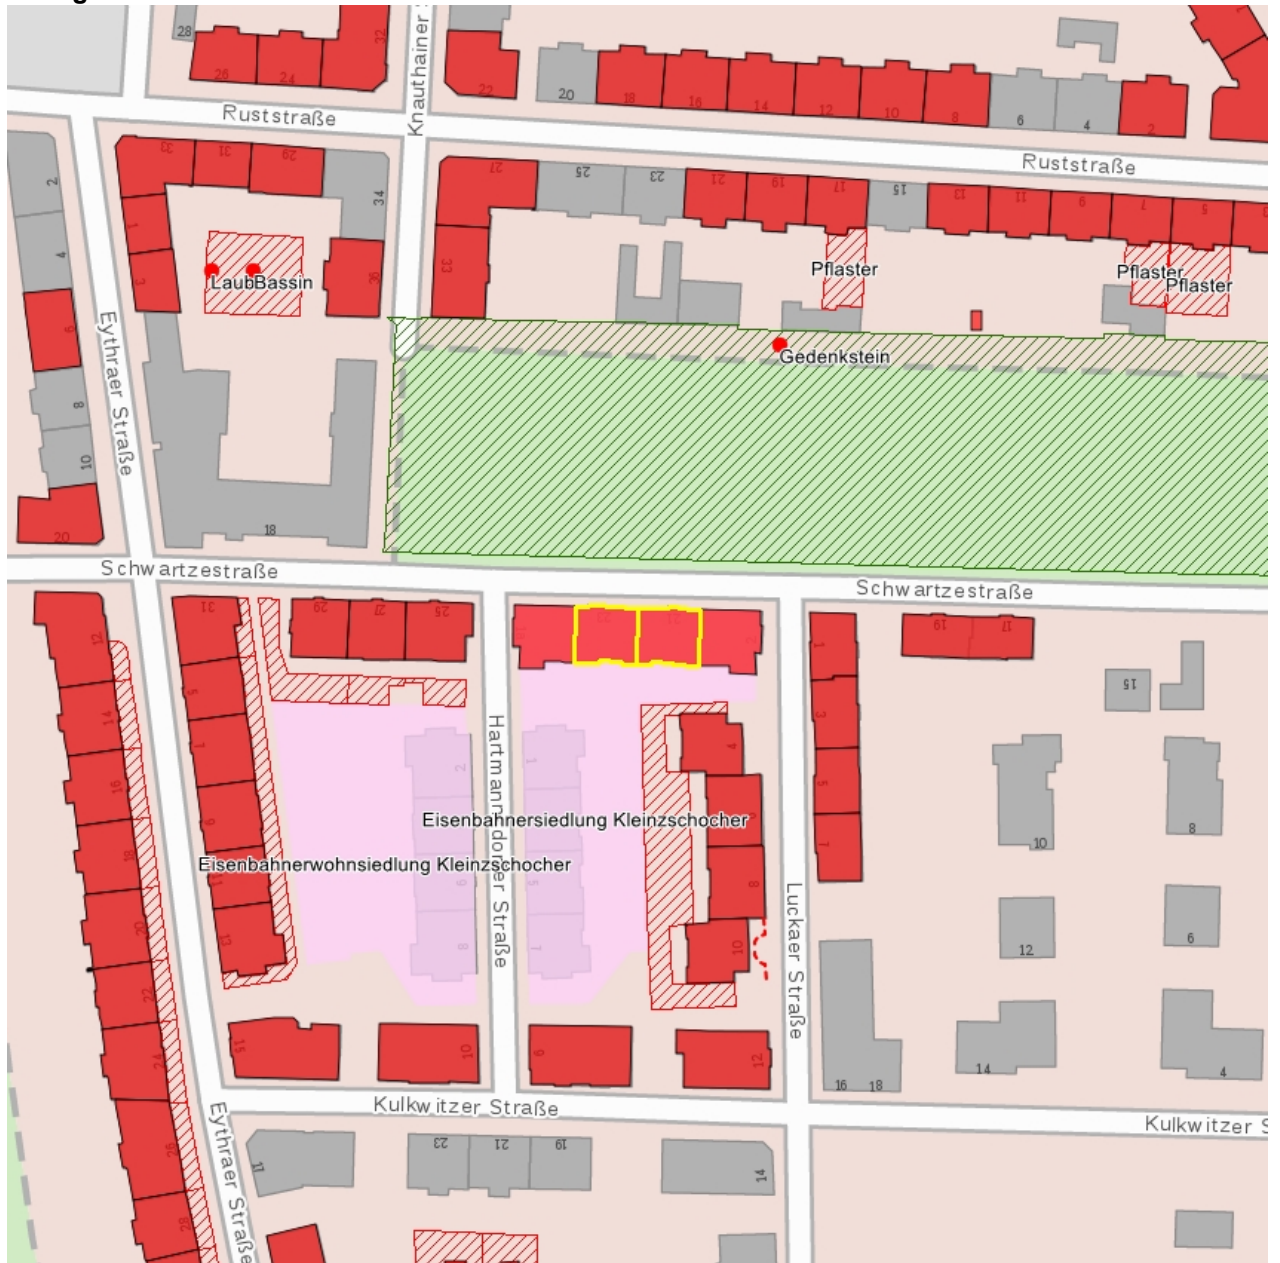

Auszug aus der Denkmalkarte

Dieses Dokument ist gemäß der Creative Commons-Lizenz CC-BY-NC-ND urheberrechtlich geschützt.