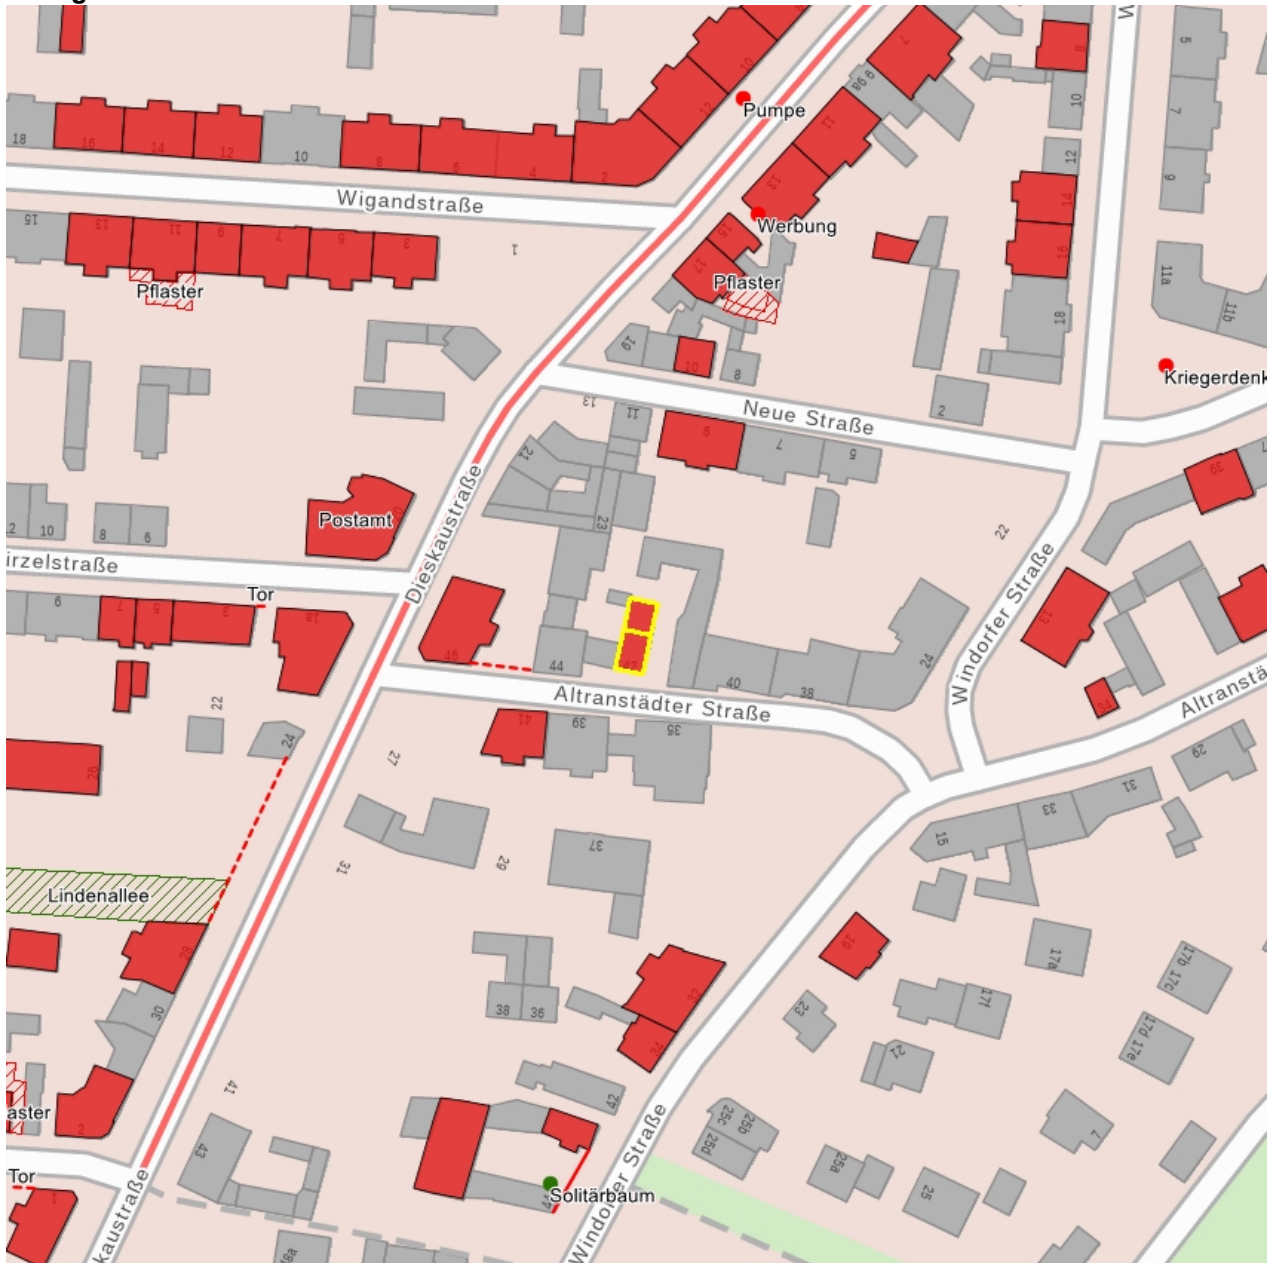

Auszug aus der Denkmalkarte

Dieses Dokument ist gemäß der Creative Commons-Lizenz CC-BY-NC-ND urheberrechtlich geschützt.