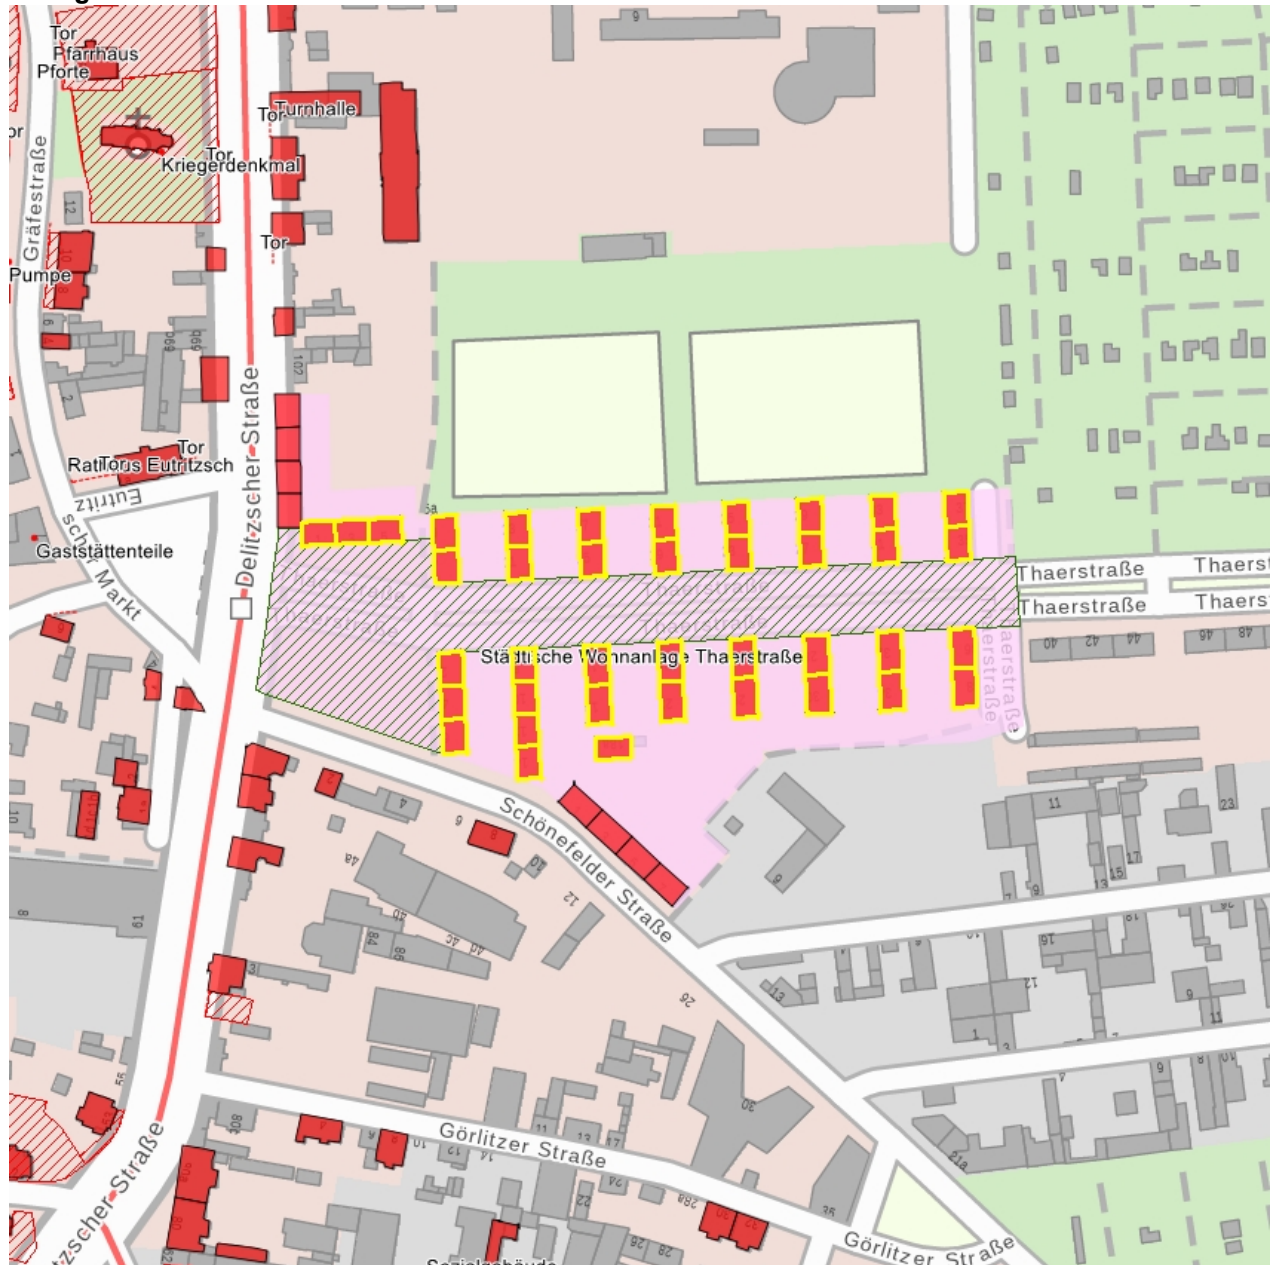

Auszug aus der Denkmalkarte

Dieses Dokument ist gemäß der Creative Commons-Lizenz CC-BY-NC-ND urheberrechtlich geschützt.