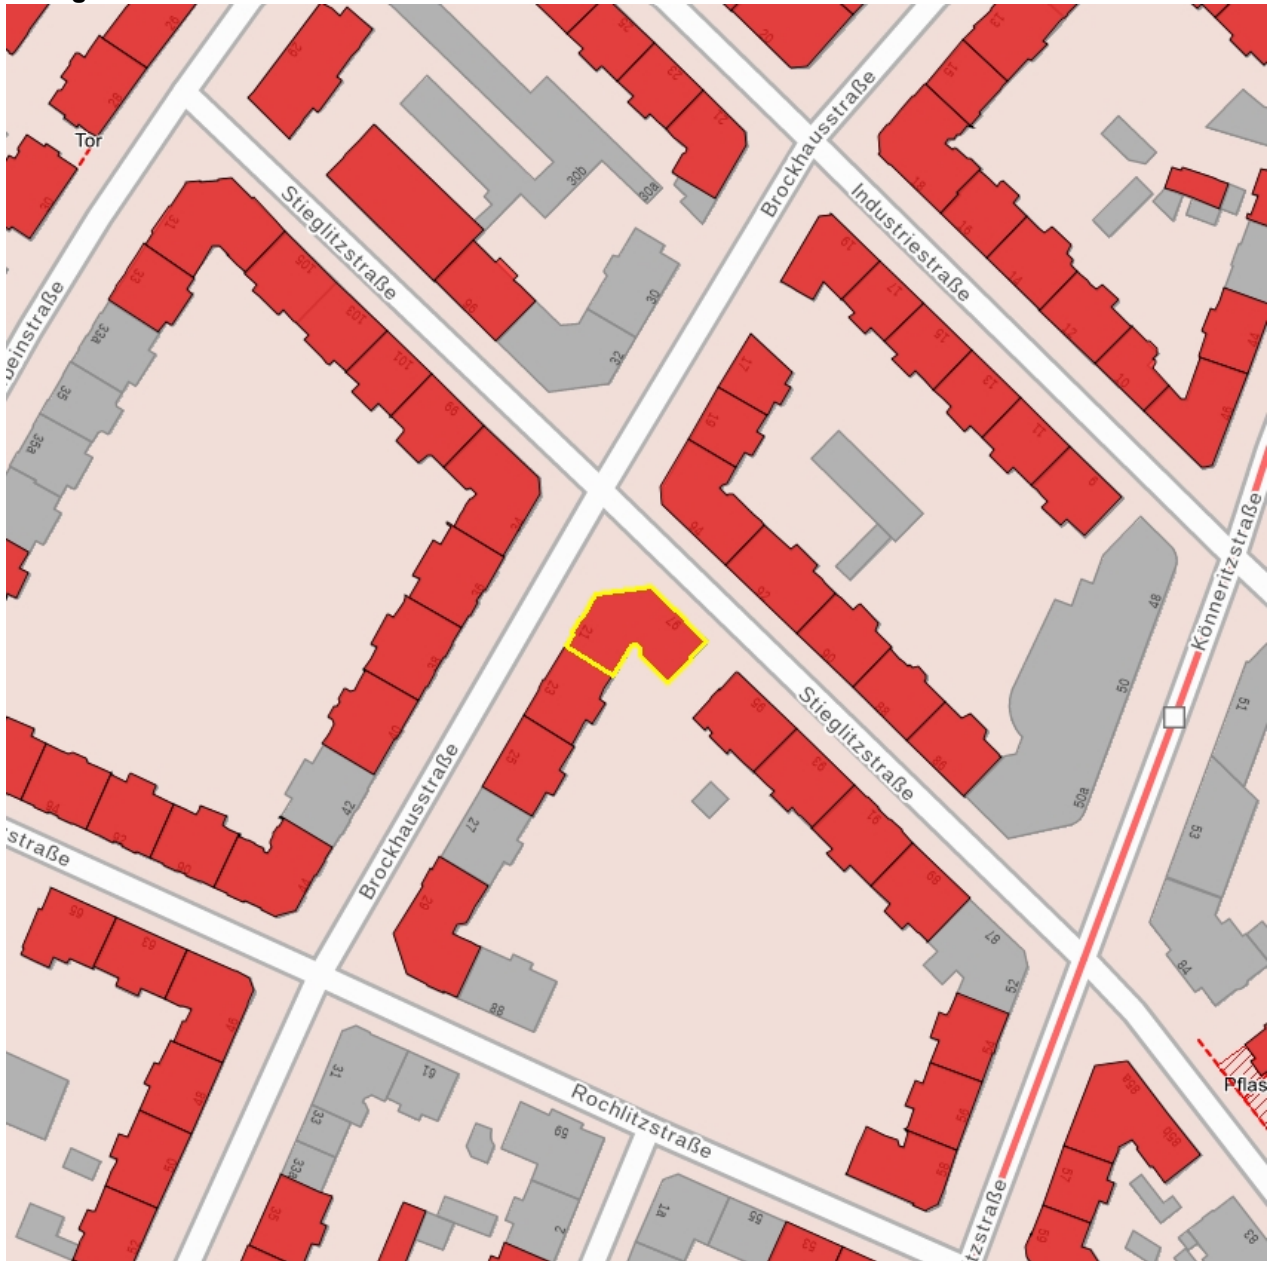

Fotonummer
Aufnahmejahr
Fotograf
Beschreibung

F 09262467 A
2020
Nitzsche, Mathis
Doppelmiethaus (Brockhausstraße 21 und Stieglitzstraße 97)

Auszug aus der Denkmalkarte

Dieses Dokument ist gemäß der Creative Commons-Lizenz CC-BY-NC-ND urheberrechtlich geschützt.