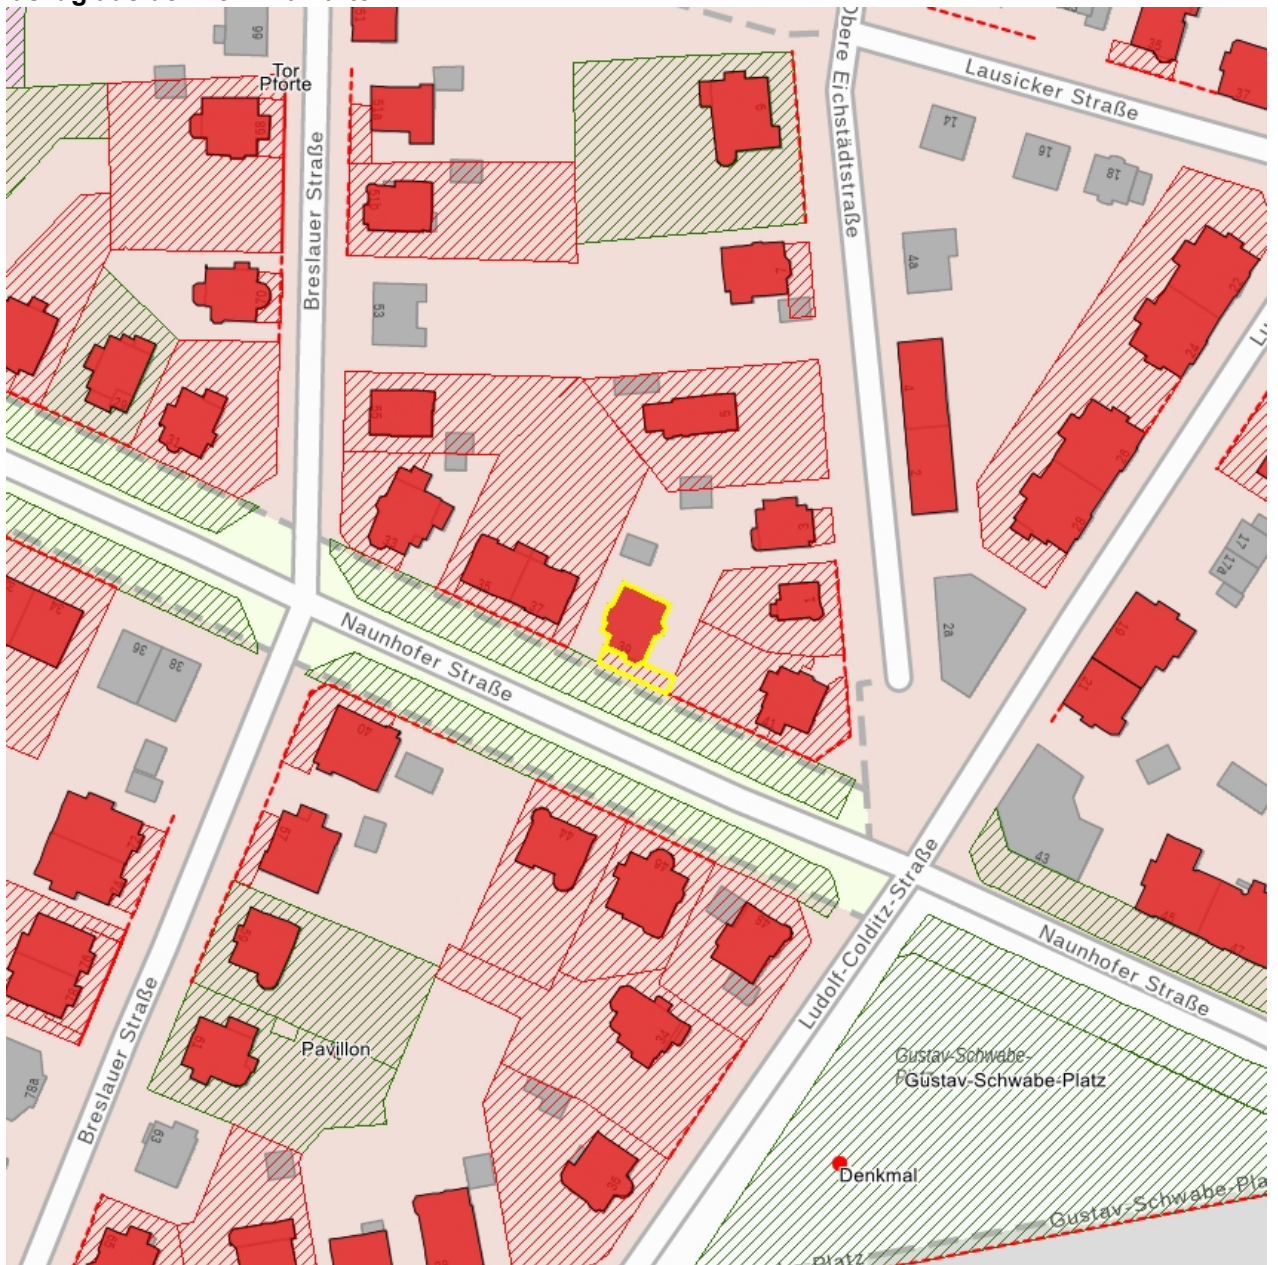

### Kurzcharakteristik

Villa mit Vorgarten; Putzbau im Landhausstil um 1900, asymmetrisch gegliederter Baukörper und stiltypisches Zierfachwerk, verschiedene Vor- und Anbauten, seitlich über Ständerker zweigeschossiger Holzbalkon, ortsentwicklungsgeschichtliche und baugeschichtliche Bedeutung

**Fotonummer** F 09262444 C  
**Aufnahmejahr** 2020  
**Fotograf** Nitzsche, Mathis  
**Beschreibung** Villa mit Vorgarten

**Fotonummer** F 09262444 D  
**Aufnahmejahr** 2021  
**Fotograf** Nitzsche, Mathis  
**Beschreibung** Villa mit Vorgarten

**Fotonummer** F 09262444 E  
**Aufnahmejahr** 2025  
**Fotograf** Noack, Thomas  
**Beschreibung** Villa mit Vorgarten

**Auszug aus der Denkmalkarte**

**Dieses Dokument ist gemäß der Creative Commons-Lizenz CC-BY-NC-ND urheberrechtlich geschützt.**