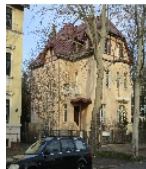

### Kurzcharakteristik

Villa mit Vorgarten; Putzbau im Landhausstil um 1900, asymmetrisch gegliederter Baukörper und stiltypisches Zierfachwerk, verschiedene Vor- und Anbauten, seitlich über Ständerker zweigeschossiger Holzbalkon, ortsentwicklungsgeschichtliche und baugeschichtliche Bedeutung

**Datierung** um 1905 (Villa)

**Ausweisungsstelle** Landesamt für Denkmalpflege Sachsen

**Fotonummer** LII/10/23  
**Aufnahmejahr** 1996  
**Fotograf** Schürholz, Sabine  
**Beschreibung** Villa mit Vorgarten

**Fotonummer** F 09262444 A  
**Aufnahmejahr** 2011  
**Fotograf** Tepper, Tim  
**Beschreibung** Villa mit Vorgarten

**Fotonummer** F 09262444 B  
**Aufnahmejahr** 2020  
**Fotograf** Nitzsche, Mathis  
**Beschreibung** Villa mit Vorgarten

**Fotonummer** F 09262444 C  
**Aufnahmejahr** 2020  
**Fotograf** Nitzsche, Mathis  
**Beschreibung** Villa mit Vorgarten

**Fotonummer** F 09262444 D  
**Aufnahmejahr** 2021  
**Fotograf** Nitzsche, Mathis  
**Beschreibung** Villa mit Vorgarten