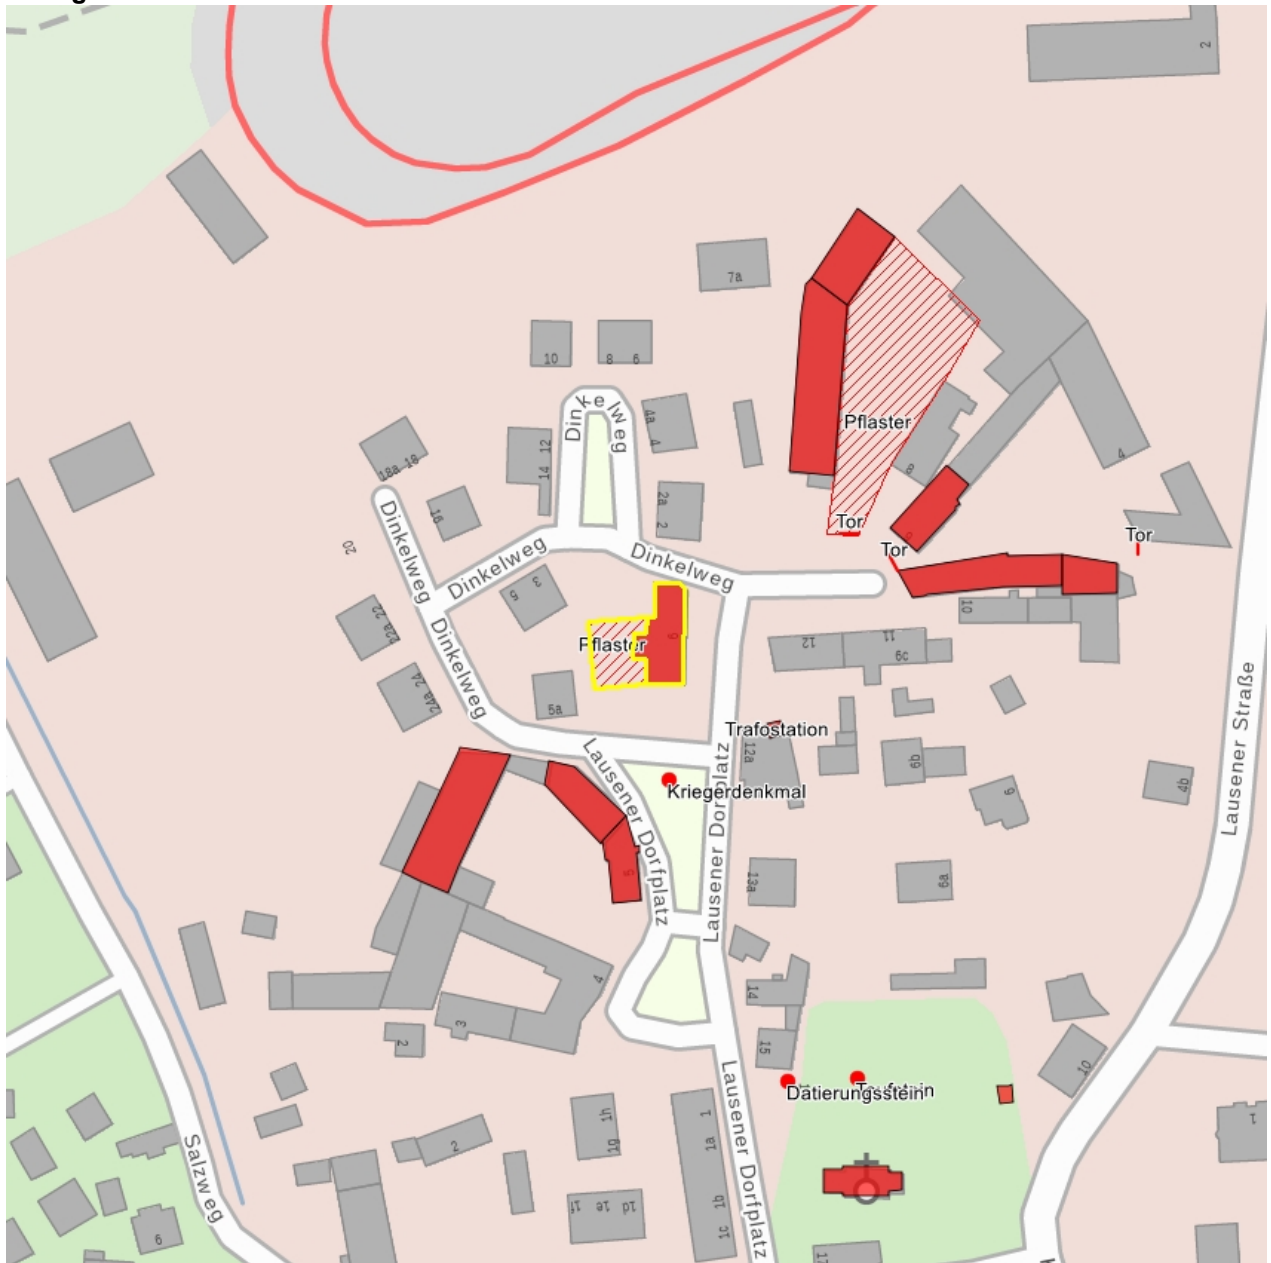

Auszug aus der Denkmalkarte

Dieses Dokument ist gemäß der Creative Commons-Lizenz CC-BY-NC-ND urheberrechtlich geschützt.