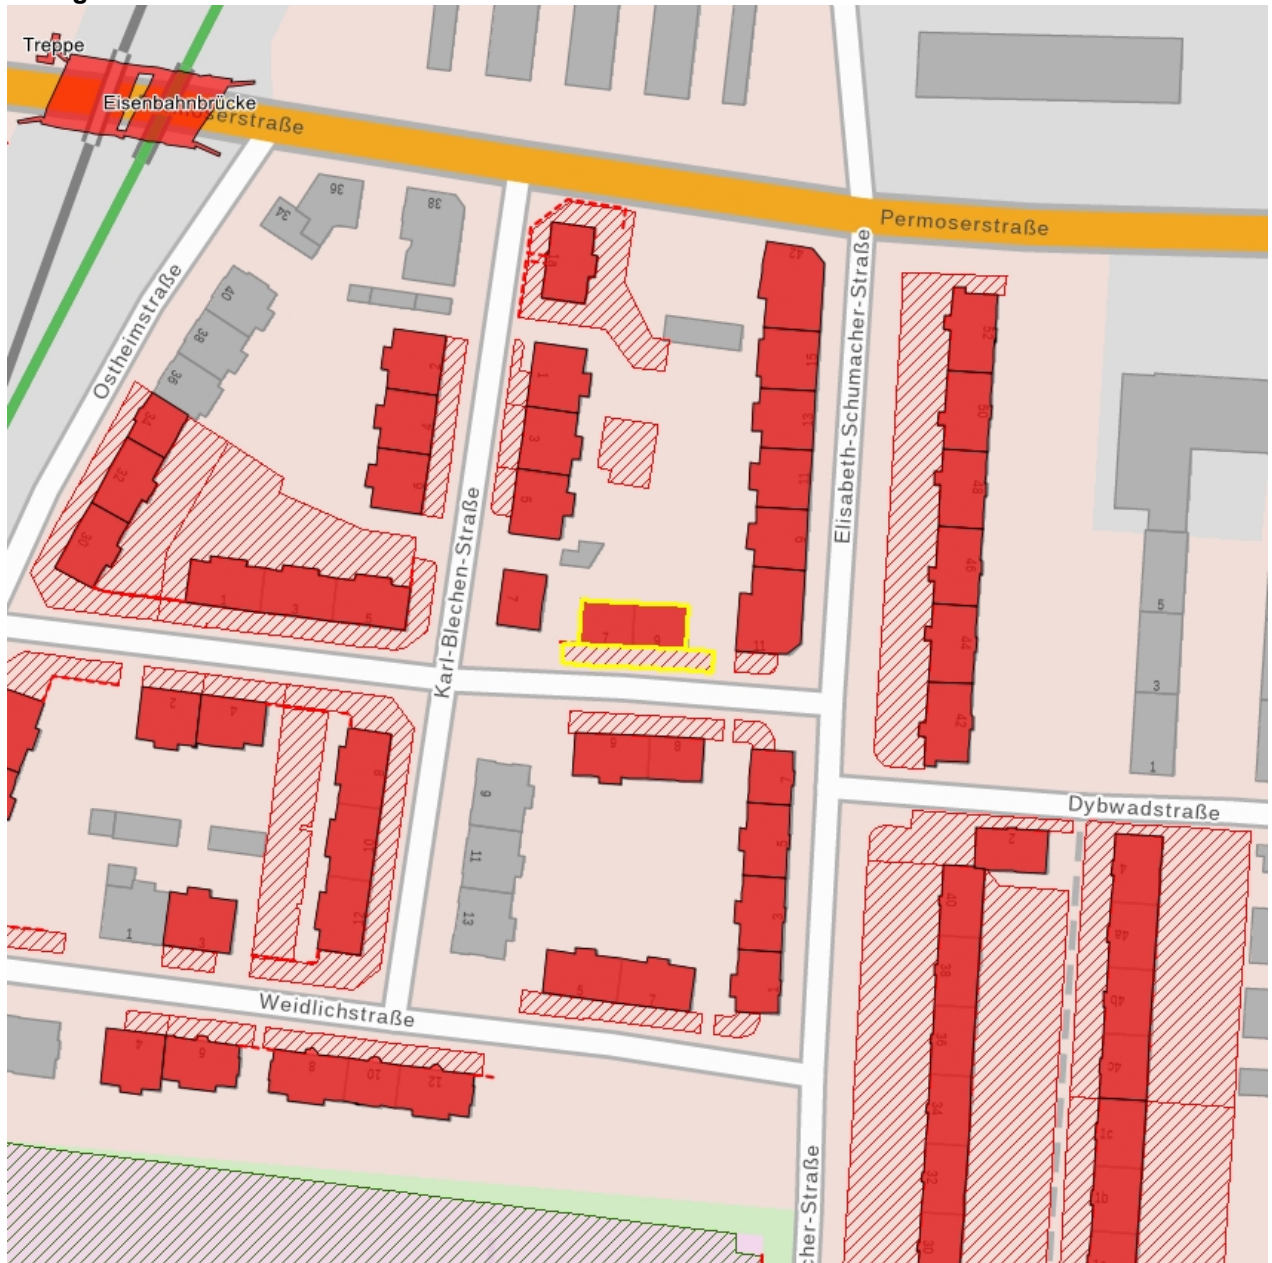

Auszug aus der Denkmalkarte

Dieses Dokument ist gemäß der Creative Commons-Lizenz CC-BY-NC-ND urheberrechtlich geschützt.