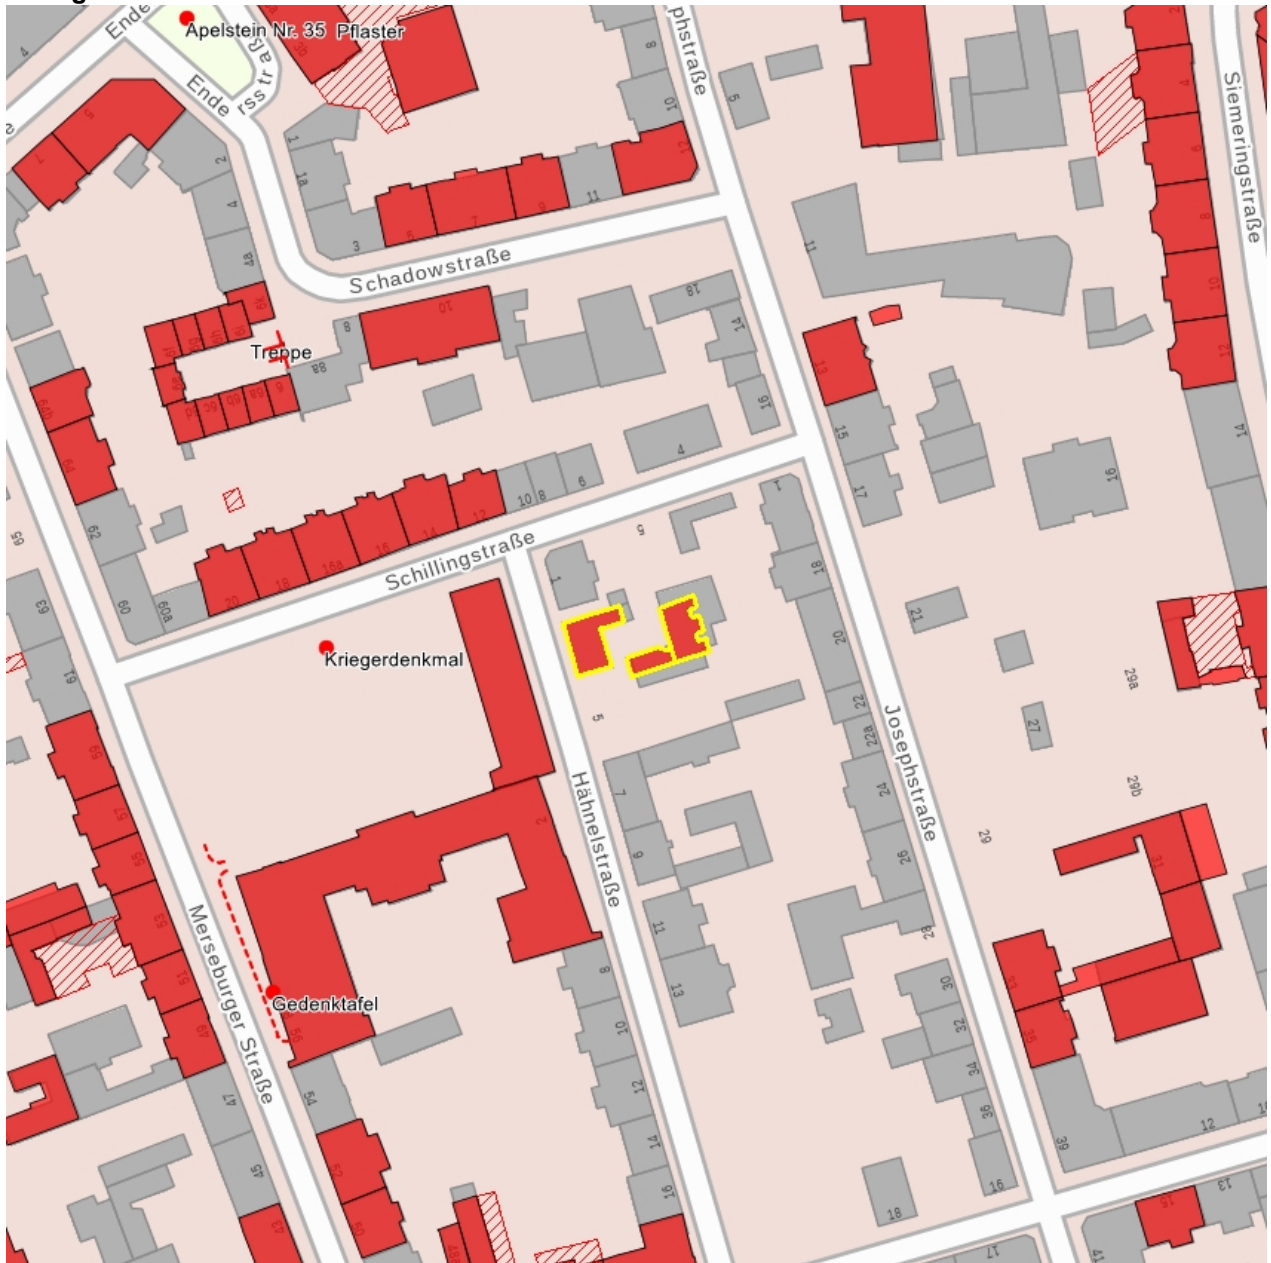

Auszug aus der Denkmalkarte

Dieses Dokument ist gemäß der Creative Commons-Lizenz CC-BY-NC-ND urheberrechtlich geschützt.