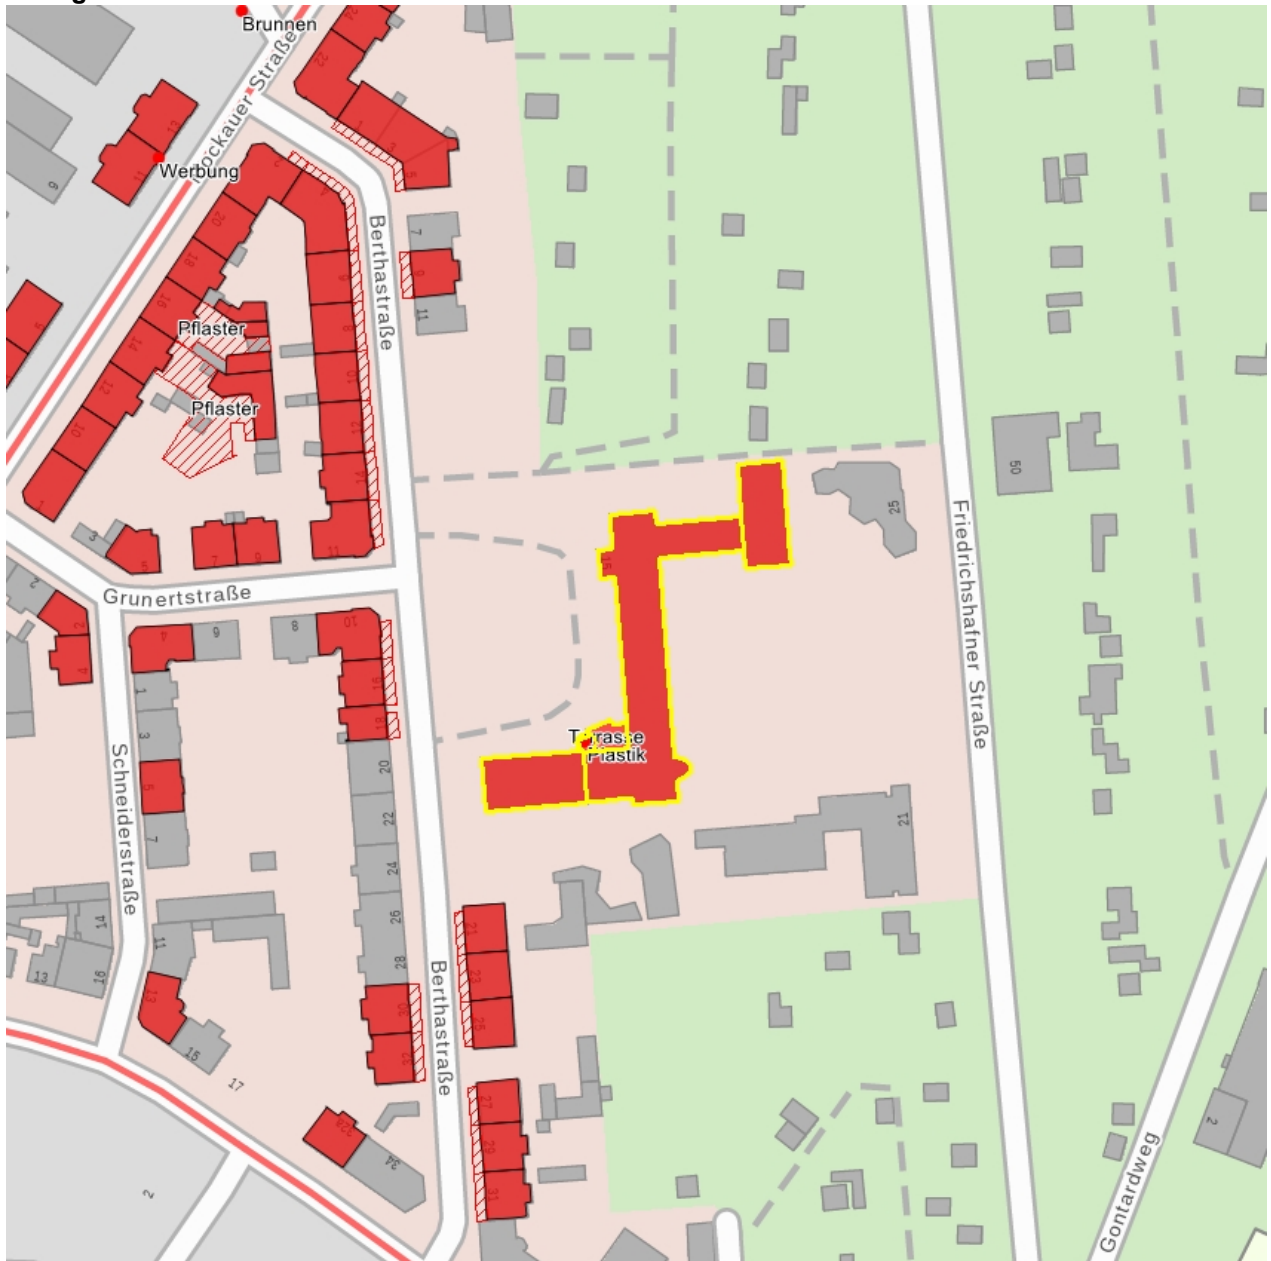

Auszug aus der Denkmalkarte

Dieses Dokument ist gemäß der Creative Commons-Lizenz CC-BY-NC-ND urheberrechtlich geschützt.