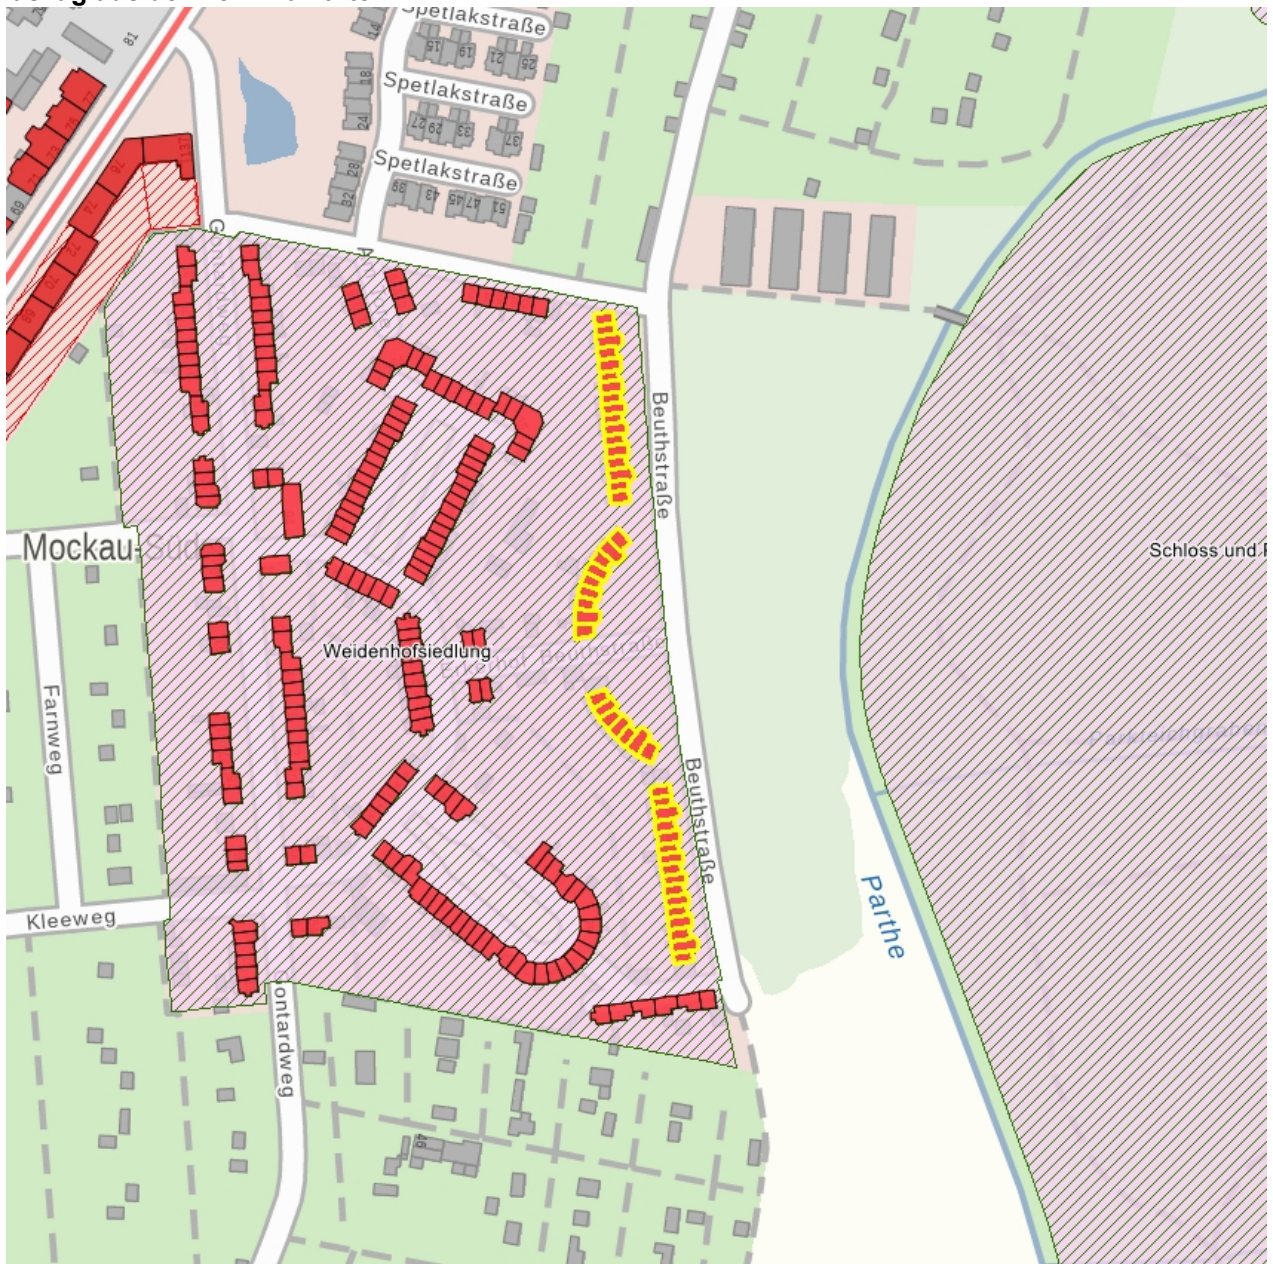

Fotonummer
Aufnahmejahr
Fotograf
Beschreibung

F 09260432 A
2018
Nitzsche, Mathis
Reihenhäuser Nr. 99-123 einer Wohnsiedlung

Auszug aus der Denkmalkarte

Dieses Dokument ist gemäß der Creative Commons-Lizenz CC-BY-NC-ND urheberrechtlich geschützt.