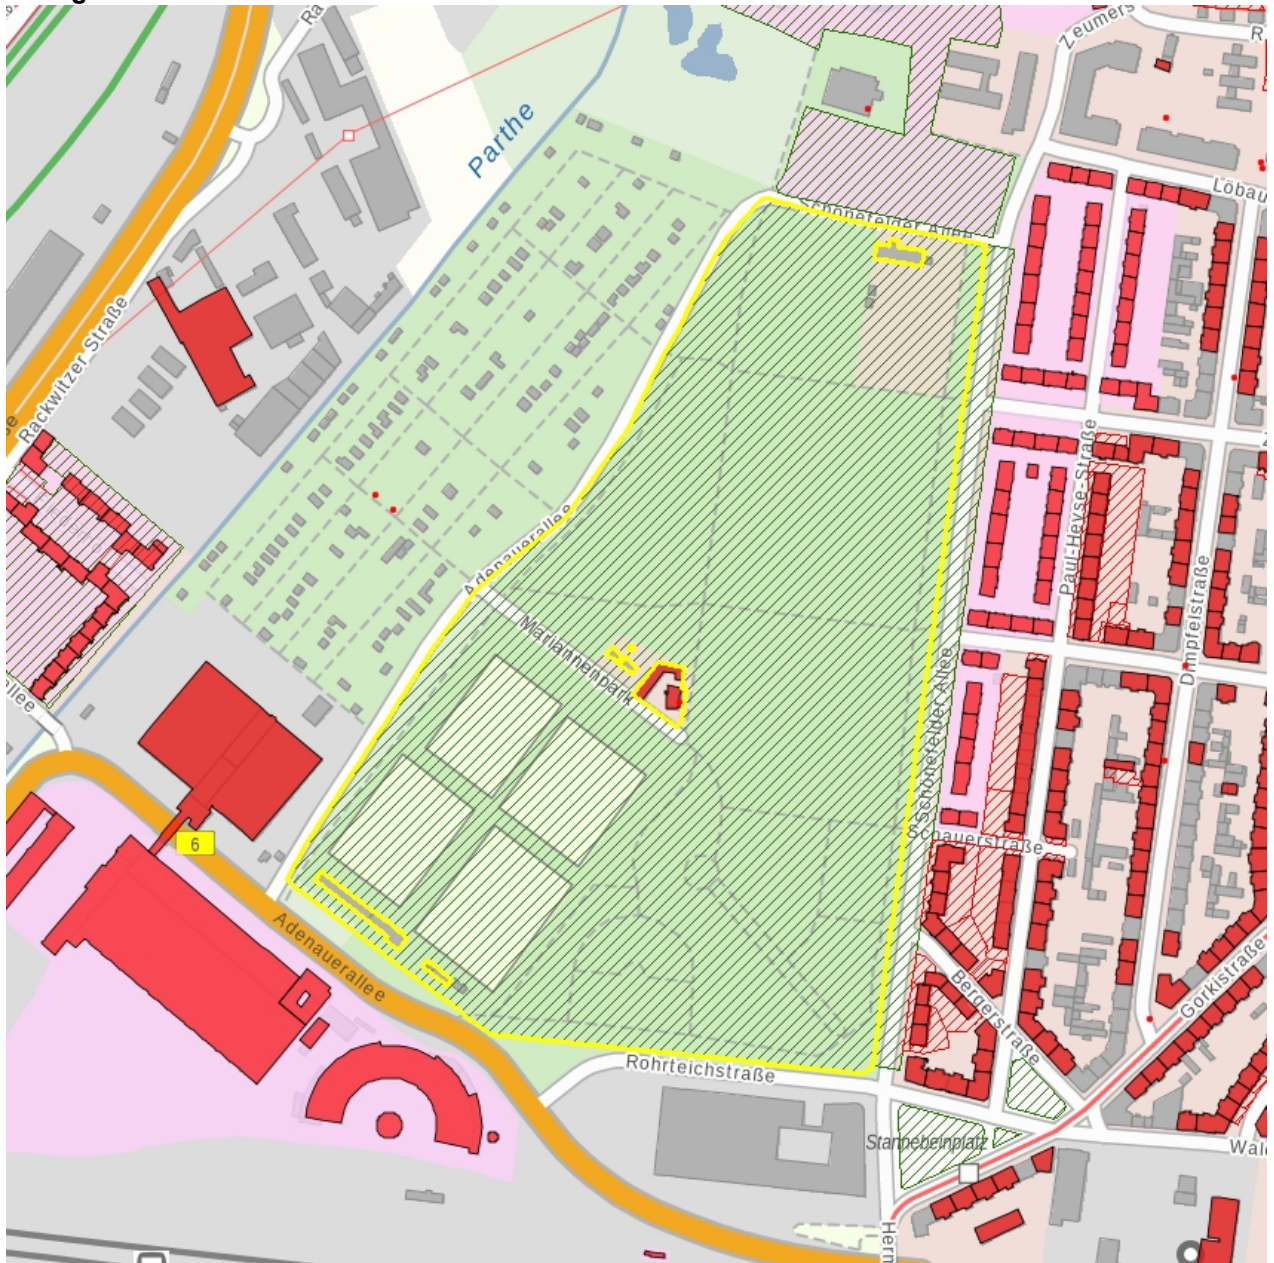

Auszug aus der Denkmalkarte

Dieses Dokument ist gemäß der Creative Commons-Lizenz CC-BY-NC-ND urheberrechtlich geschützt.

Obj.-Dok.-Nr.	09260346	
Kreis	Leipzig, Stadt	
Gemeinde	Leipzig, Stadt	
Anschrift	Schönefelder Allee 23a	
Gem. * Fl.-stck. * Flur	Schönefeld * 707	
Bauwerksname	Mariannenpark	
Zusätzl.-Anschrift	Adenauerallee 7; 9	276/1*Schönefeld
Zusätzl.-Anschrift	Schönefelder Allee 23a	707*Schönefeld
Kurzcharakteristik