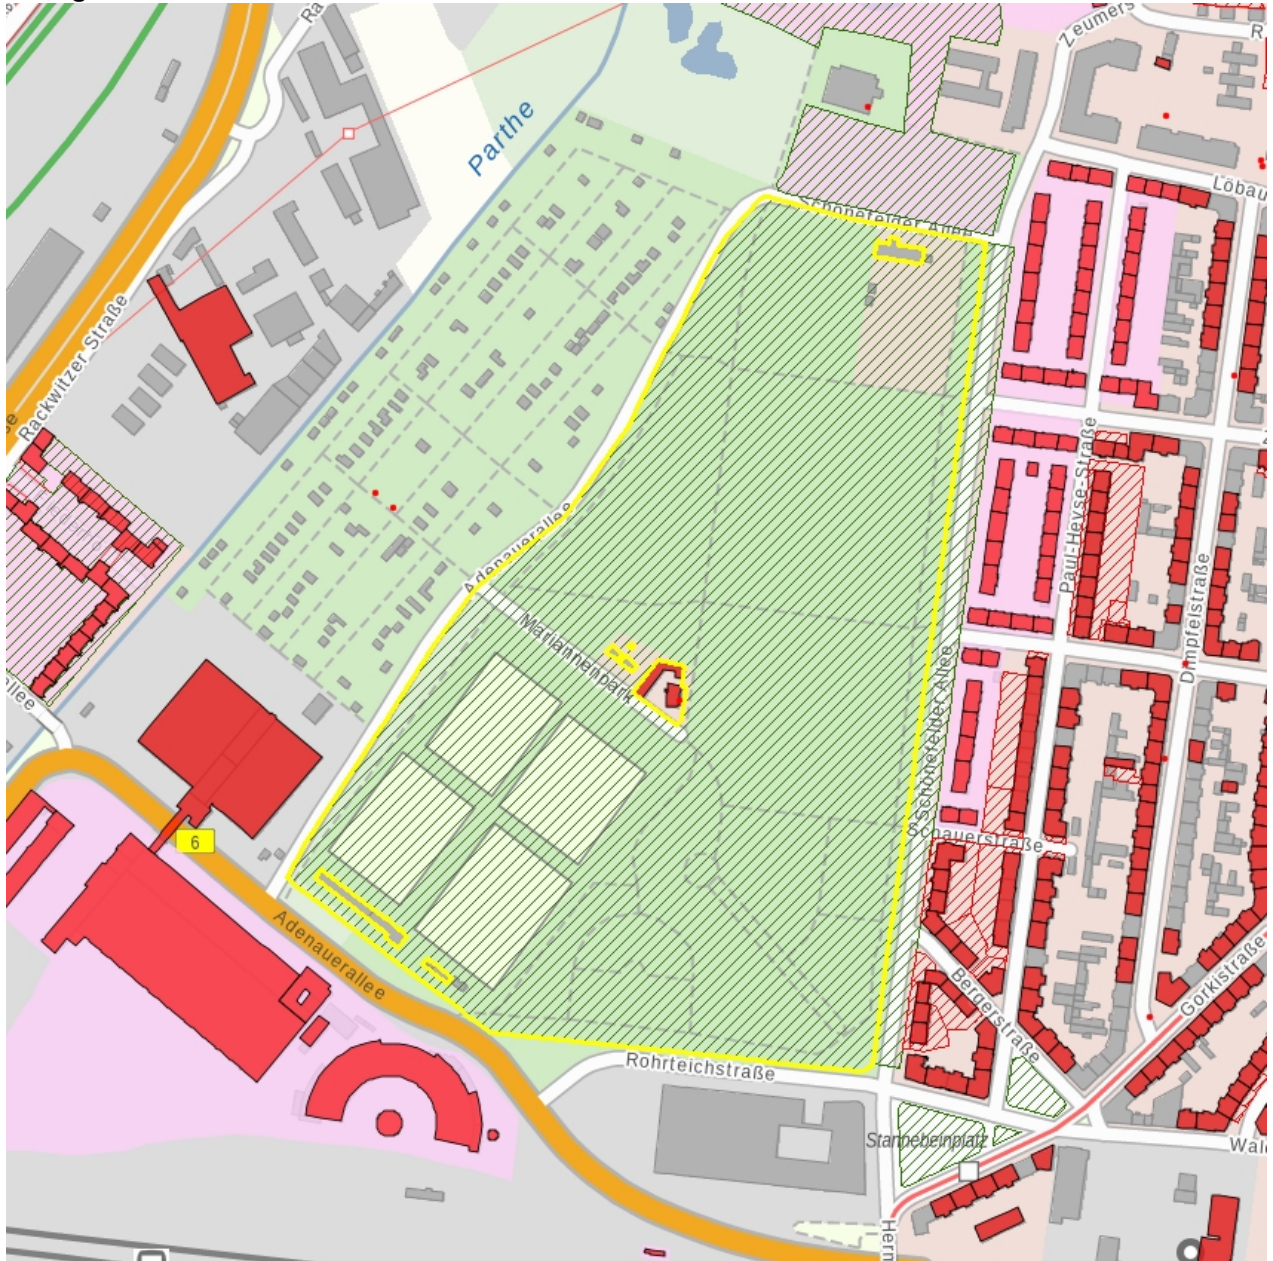

Fotonummer
Aufnahmejahr
Fotograf
Beschreibung

F 09260346 W
2020
Nitzsche, Mathis
Parkanlage

Fotonummer
Aufnahmejahr
Fotograf
Beschreibung

F 09260346 X
2024
Noack, Thomas
Parkanlage

Auszug aus der Denkmalkarte

Dieses Dokument ist gemäß der Creative Commons-Lizenz CC-BY-NC-ND urheberrechtlich geschützt.

Obj.-Dok.-Nr. 09260346
Kreis Leipzig, Stadt
Gemeinde Leipzig, Stadt