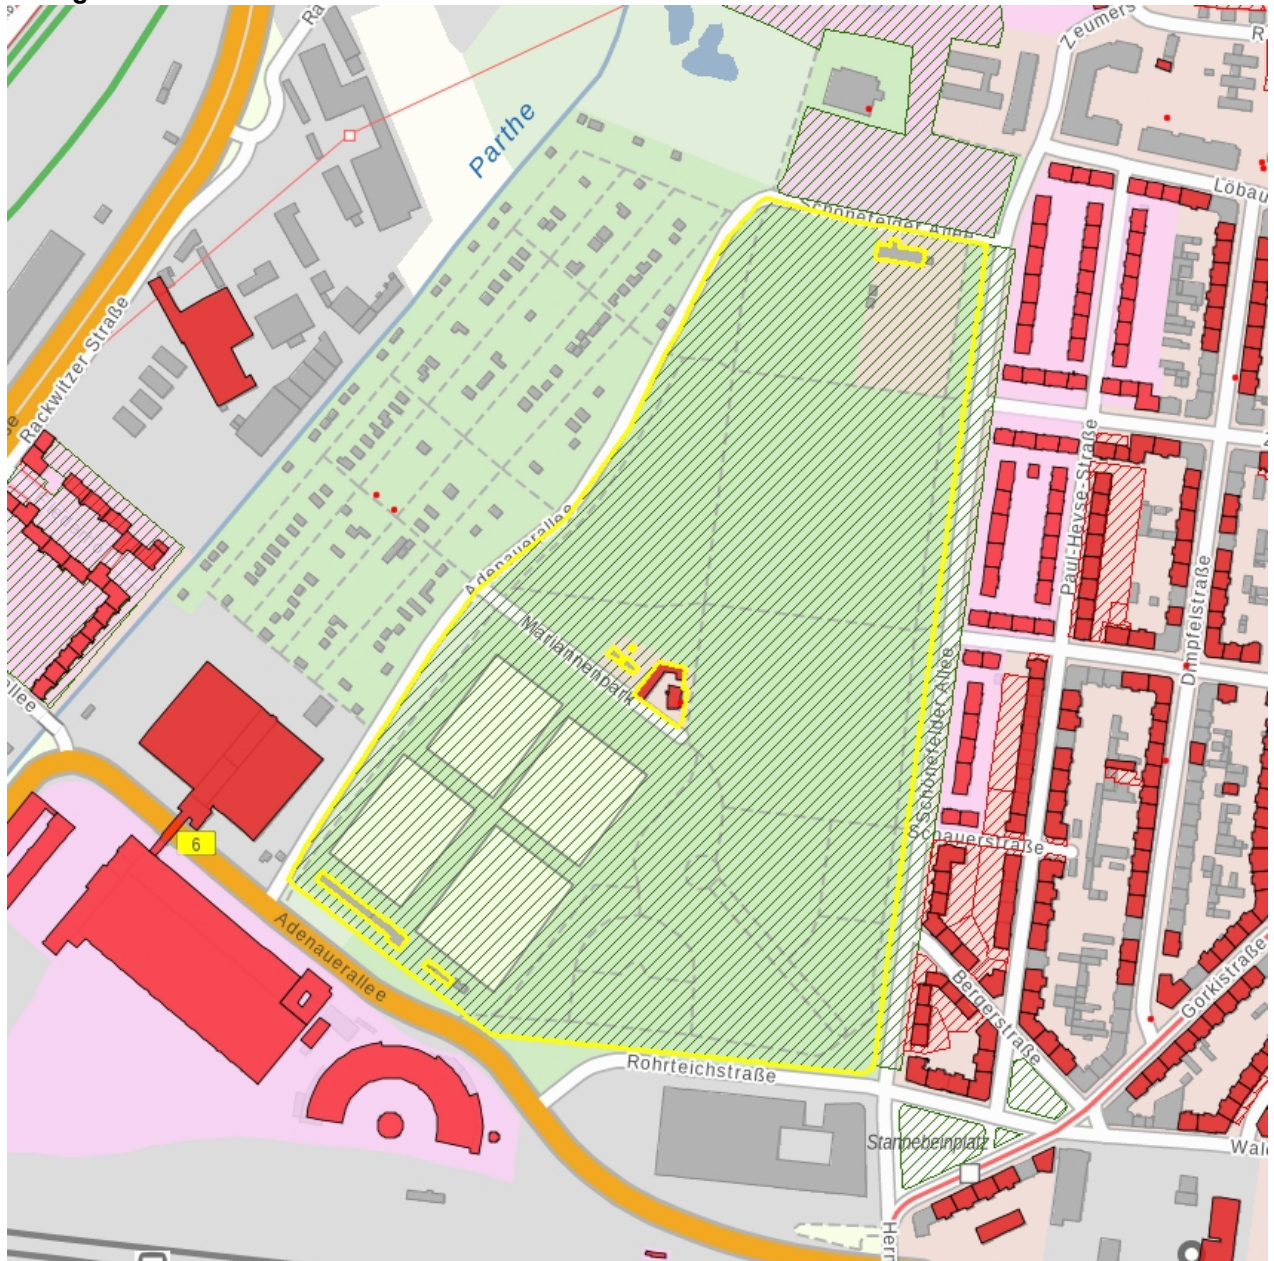

Parkanlage (Anschrift: Mariannenpark, ohne Hausnummer) mit Sportplätzen (Anschrift: Adenauerallee 7 und 9) und mit Treppenanlage des Rosengartens; Parkanlage mit historischem Wegenetz, Allee, Baumgruppen und Rodelbahn, baugeschichtlich, ortsgeschichtlich und gartenkünstlerisch von Bedeutung [Störelement: Neubau Schönefelder Allee 23a]

Datierung 1913-1916 (Parkanlage)

Ausweisungsstelle Landesamt für Denkmalpflege Sachsen

Fotonummer F 09260346 X
Aufnahmejahr 2024
Fotograf Noack, Thomas
Beschreibung Parkanlage

Auszug aus der Denkmalkarte

Dieses Dokument ist gemäß der Creative Commons-Lizenz CC-BY-NC-ND urheberrechtlich geschützt.