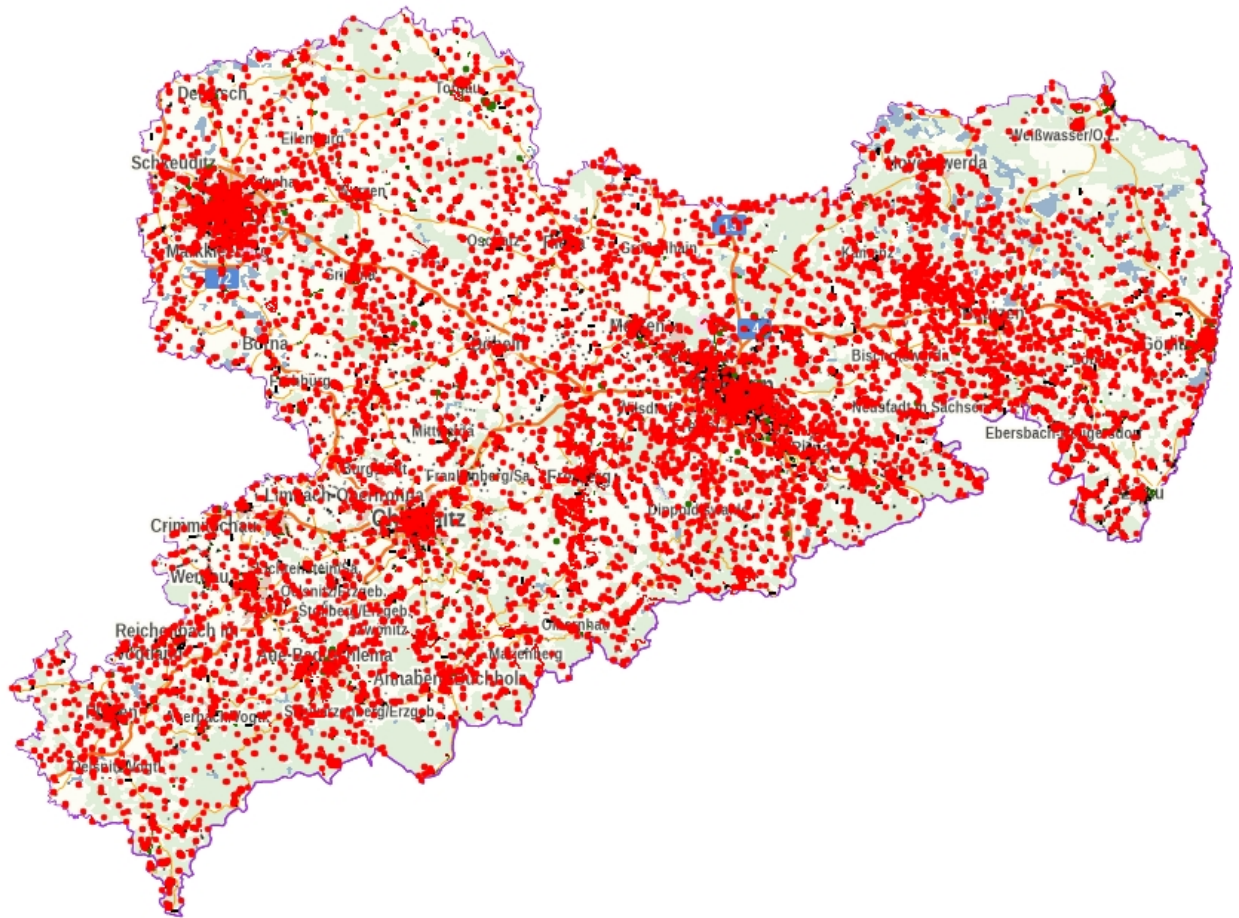

## Kulturdenkmale im Freistaat Sachsen - Denkmaldokument

**Obj.-Dok.-Nr.** 09259843  
**Kreis** Leipzig  
**Gemeinde** Bad Lausick, Stadt  
**Anschrift** - -  
**Gem. \* Fl-stck. \* Flur** Lauterbach \* 386

### Kurzcharakteristik

Kilometerstein; verkehrsgeschichtlich von Bedeutung

**Datierung** 2. Hälfte 19. Jh. (Kilometerstein)

**Ausweisungsstelle** Landesamt für Denkmalpflege Sachsen

<b>Fotonummer</b>	<b>LXXIV/72/15</b>
Aufnahmejahr	1999
Fotograf	Trajkovits, Thomas
Beschreibung	Kilometerstein

## Auszug aus der Denkmalkarte

Dieses Dokument ist gemäß der Creative Commons-Lizenz CC-BY-NC-ND urheberrechtlich geschützt.