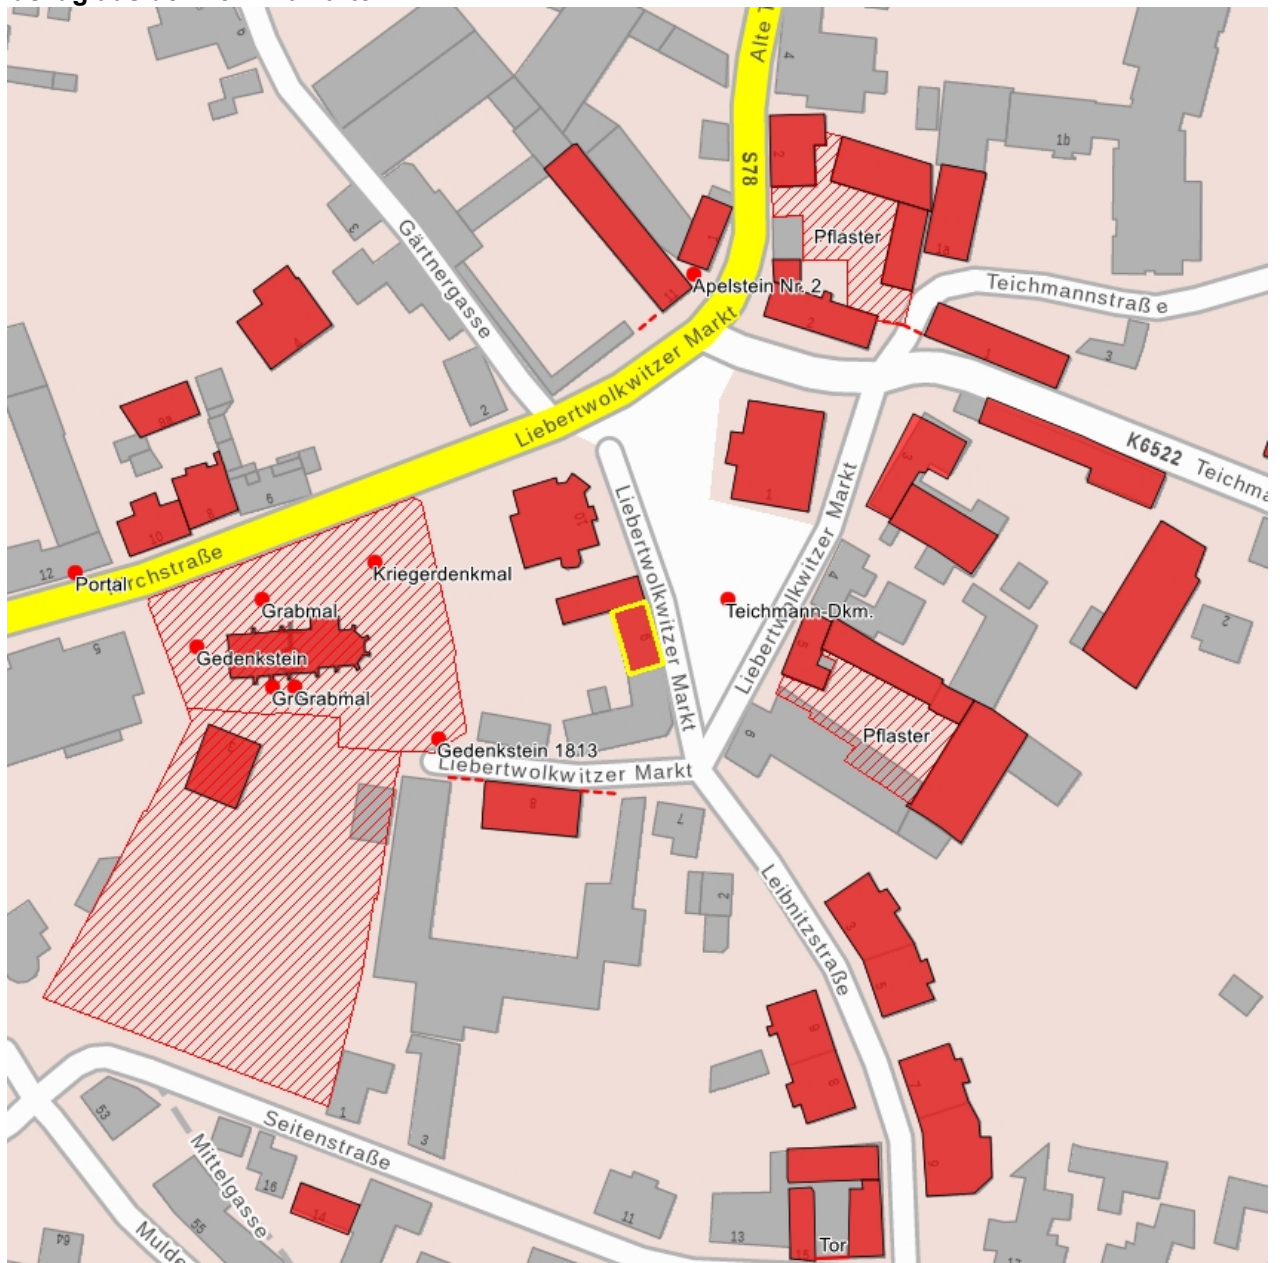

Auszug aus der Denkmalkarte

Dieses Dokument ist gemäß der Creative Commons-Lizenz CC-BY-NC-ND urheberrechtlich geschützt.