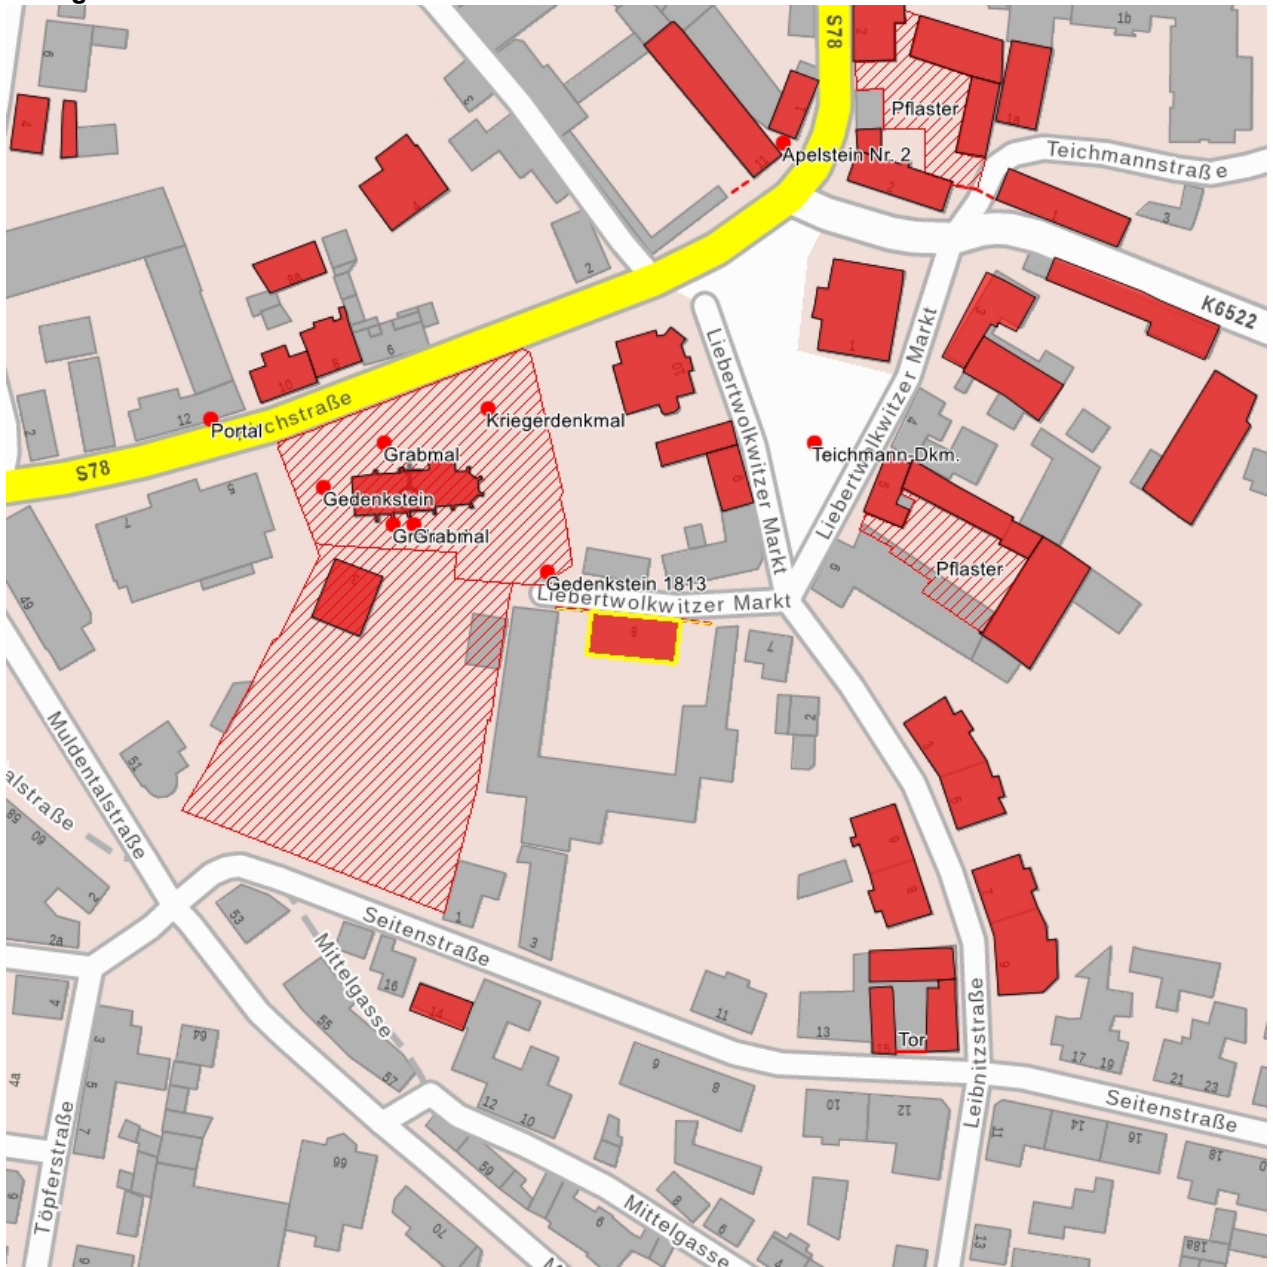

Auszug aus der Denkmalkarte

Dieses Dokument ist gemäß der Creative Commons-Lizenz CC-BY-NC-ND urheberrechtlich geschützt.