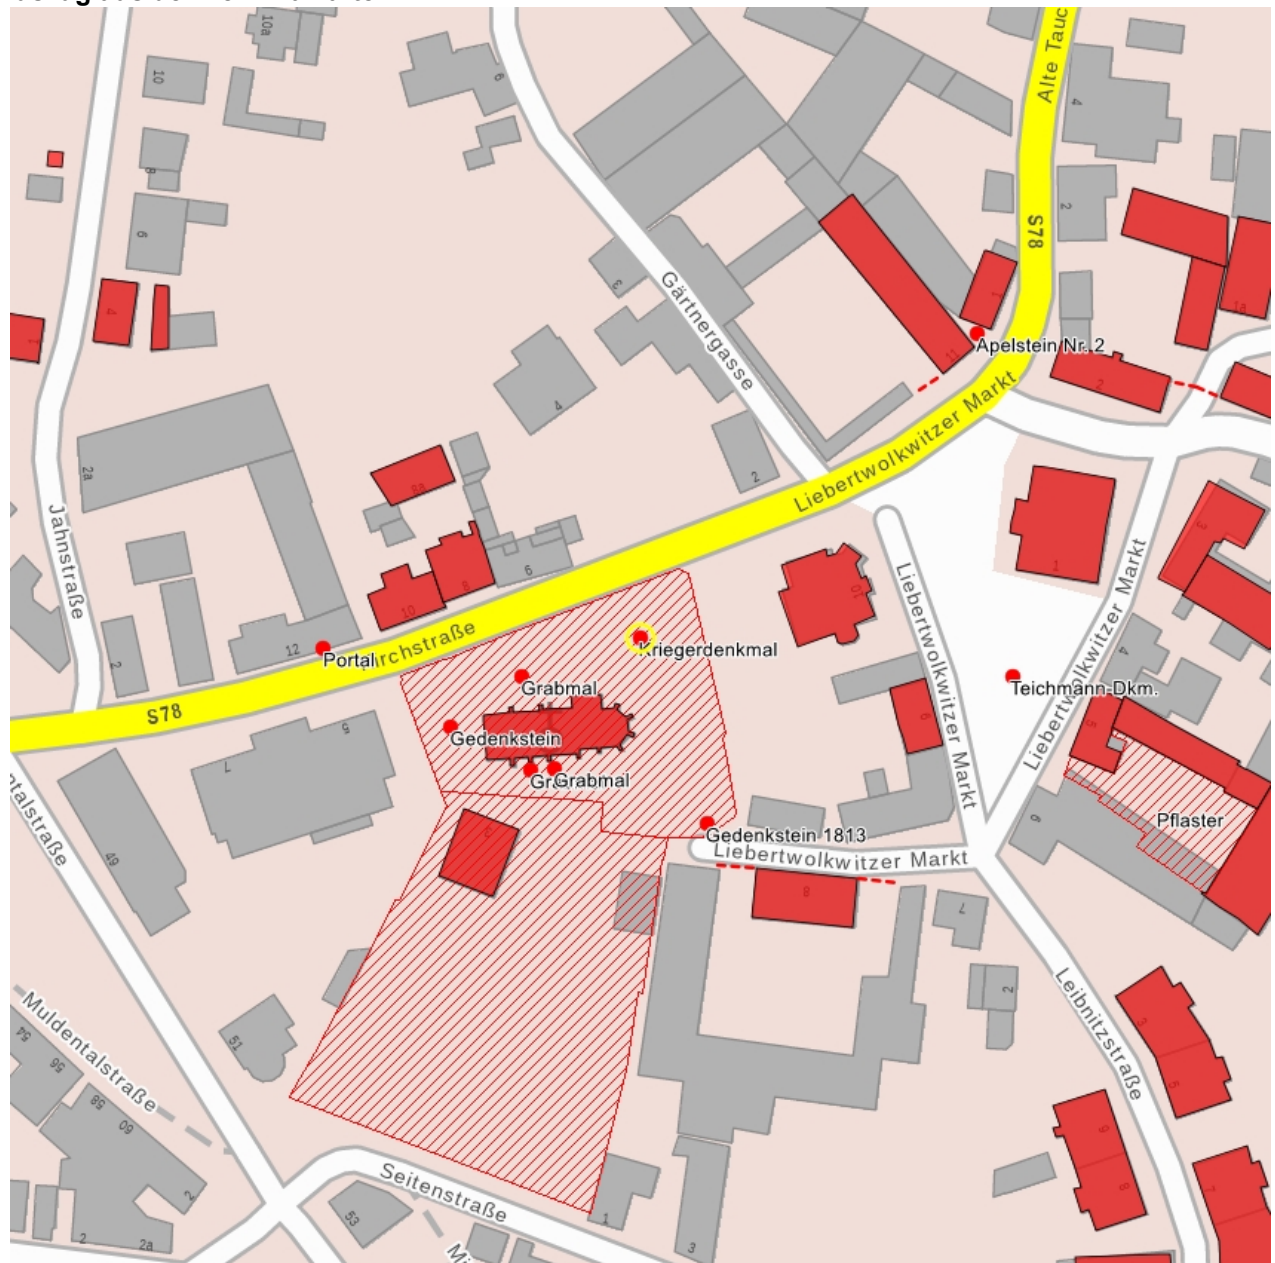

Kulturdenkmale im Freistaat Sachsen - Denkmaldokument

Obj.-Dok.-Nr. 09259776
Kreis Leipzig, Stadt
Gemeinde Leipzig, Stadt
Anschrift Kirchstraße 3 (bei)
Gem. * FI-stck. * Flur Liebertwolkwitz * 81

Kurzcharakteristik

Denkmal für die Gefallenen des 1. Weltkrieges; Erinnerungswert, geschichtlich von Bedeutung

Datierung 1934 (Kriegerdenkmal 1. Weltkrieg)

Ausweisungsstelle Landesamt für Denkmalpflege Sachsen

Fotonummer **F 09259776 A**
Aufnahmejahr 2019
Fotograf Nitzsche, Mathis
Beschreibung Kriegerdenkmal für die Gefallenen des 1. Weltkrieges; auf dem Kirchhof

Fotonummer **F 09259776 B**
Aufnahmejahr 2019
Fotograf Nitzsche, Mathis
Beschreibung Kriegerdenkmal für die Gefallenen des 1. Weltkrieges; auf dem Kirchhof

Auszug aus der Denkmalkarte

Dieses Dokument ist gemäß der Creative Commons-Lizenz CC-BY-NC-ND urheberrechtlich geschützt.