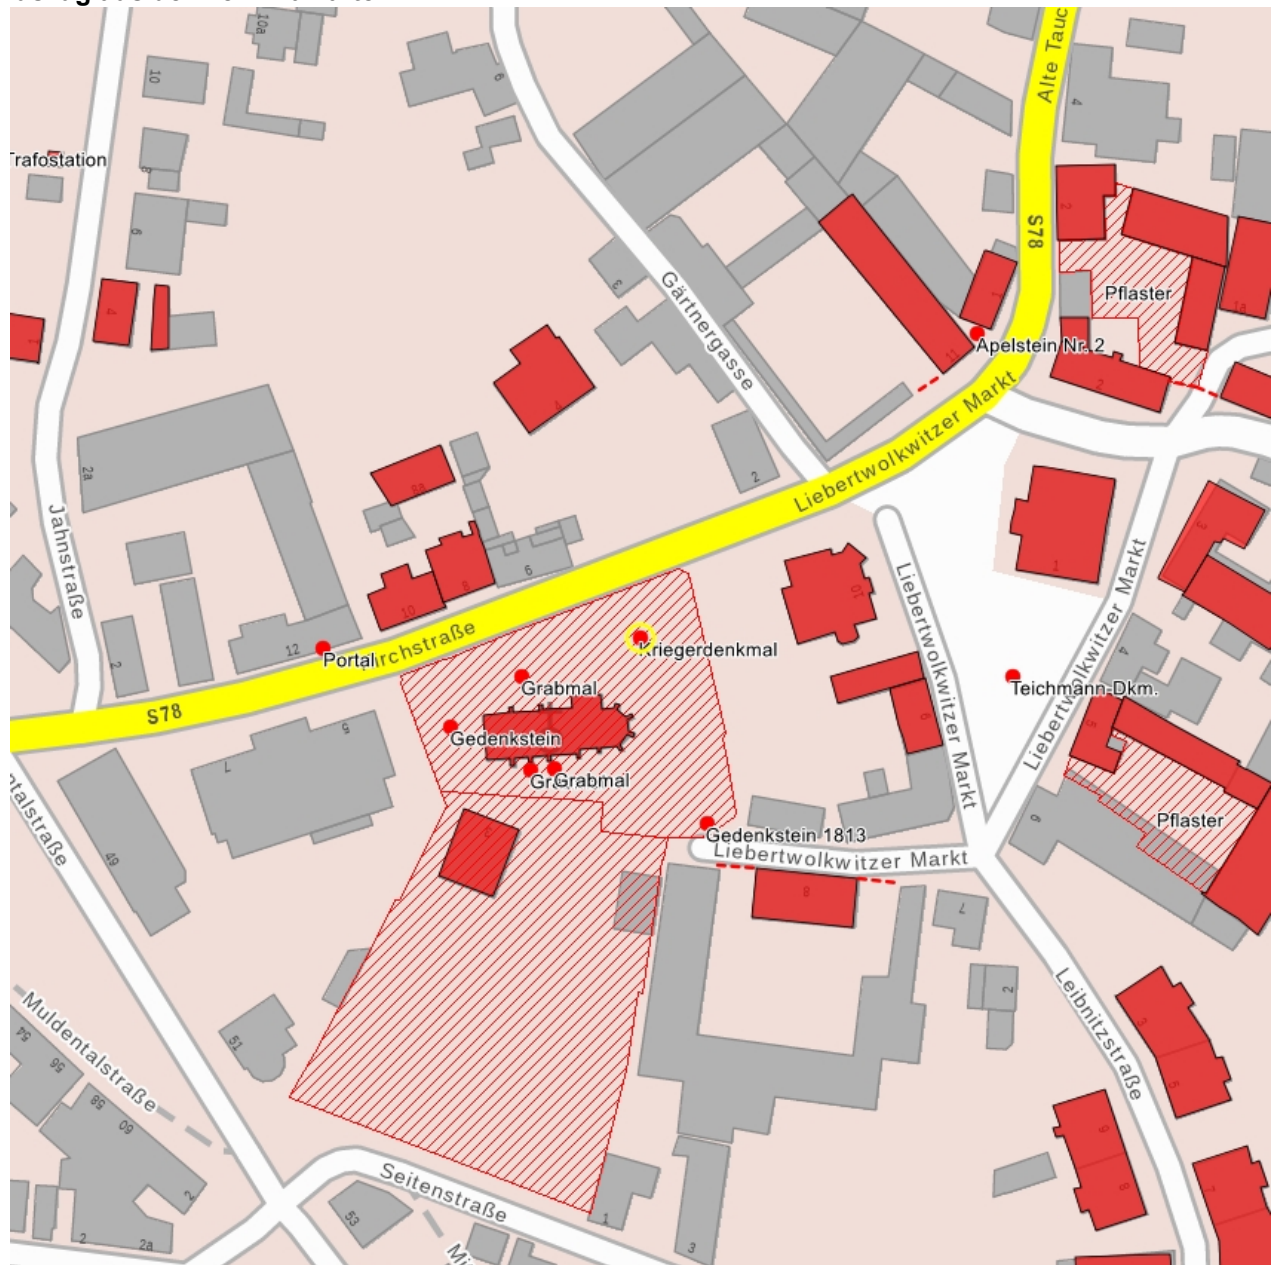

Auszug aus der Denkmalkarte

Dieses Dokument ist gemäß der Creative Commons-Lizenz CC-BY-NC-ND urheberrechtlich geschützt.