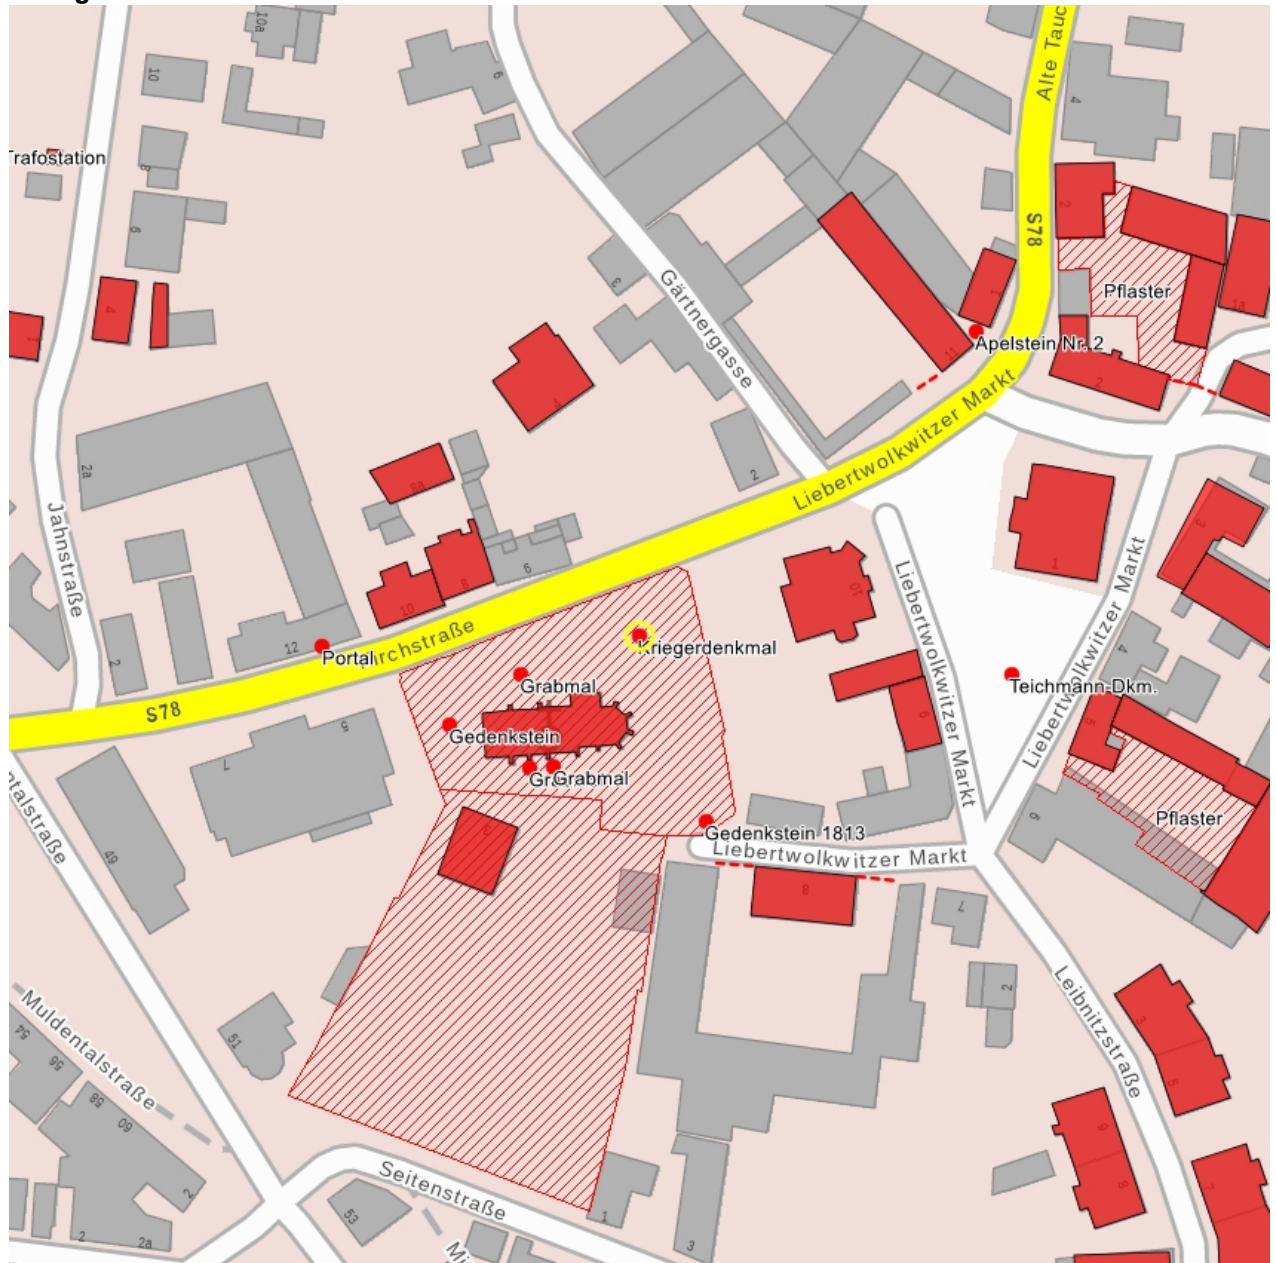

Auszug aus der Denkmalkarte

Dieses Dokument ist gemäß der Creative Commons-Lizenz CC-BY-NC-ND urheberrechtlich geschützt.