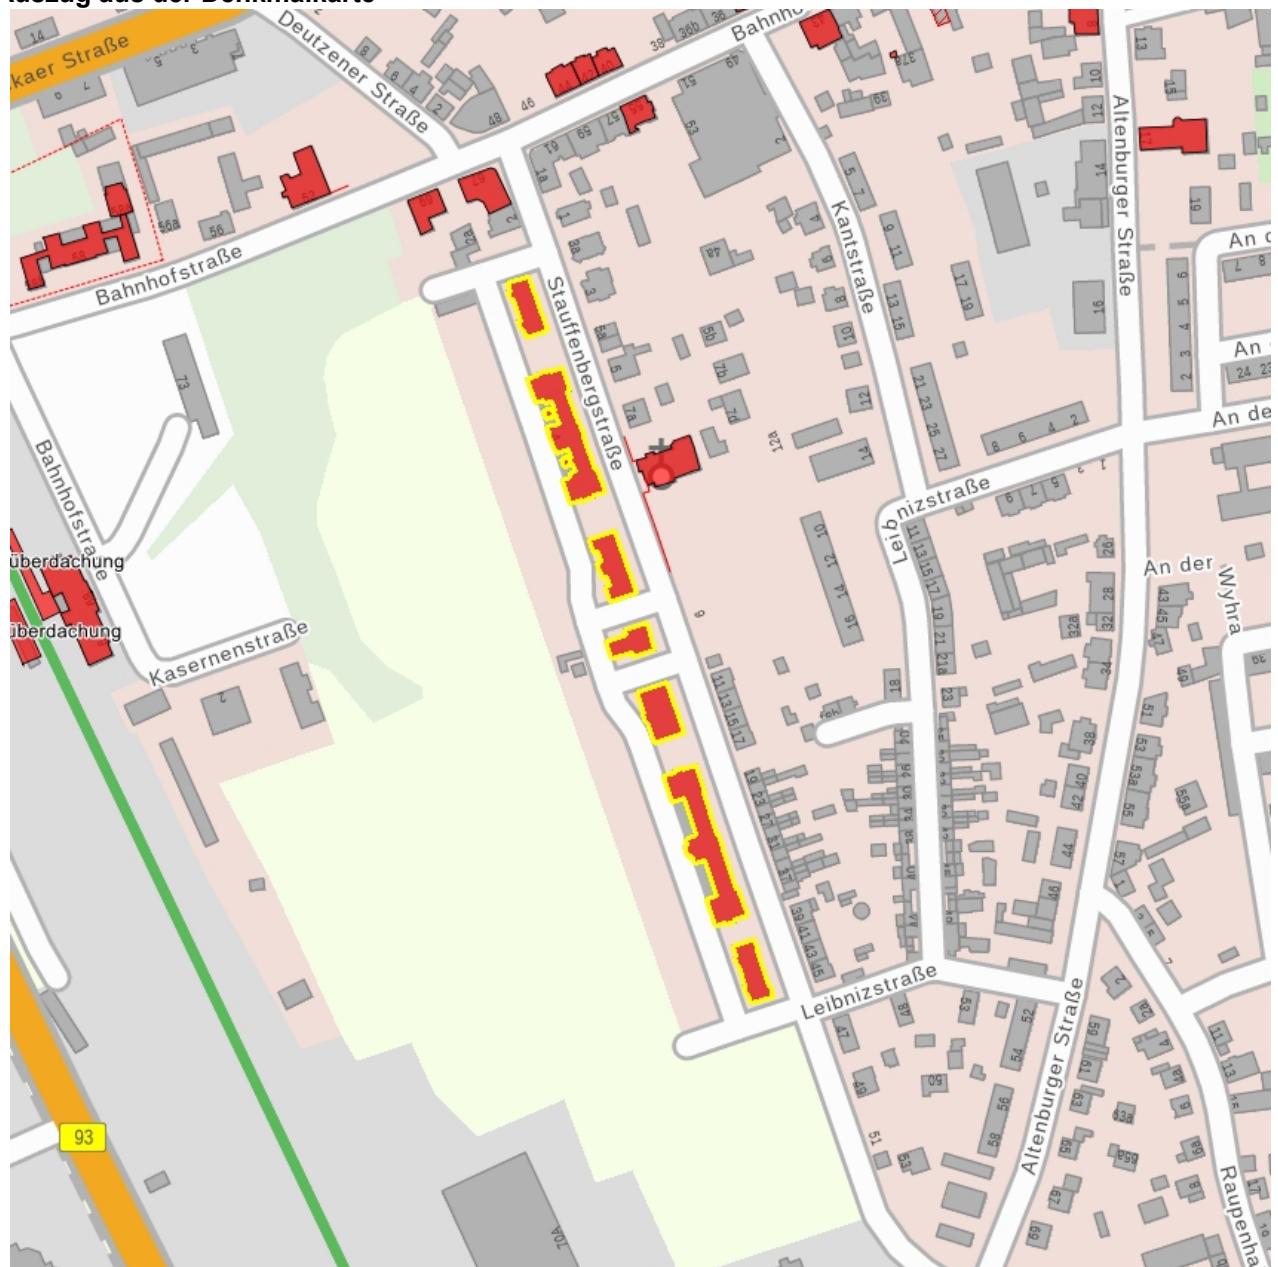

Auszug aus der Denkmalkarte

Dieses Dokument ist gemäß der Creative Commons-Lizenz CC-BY-NC-ND urheberrechtlich geschützt.