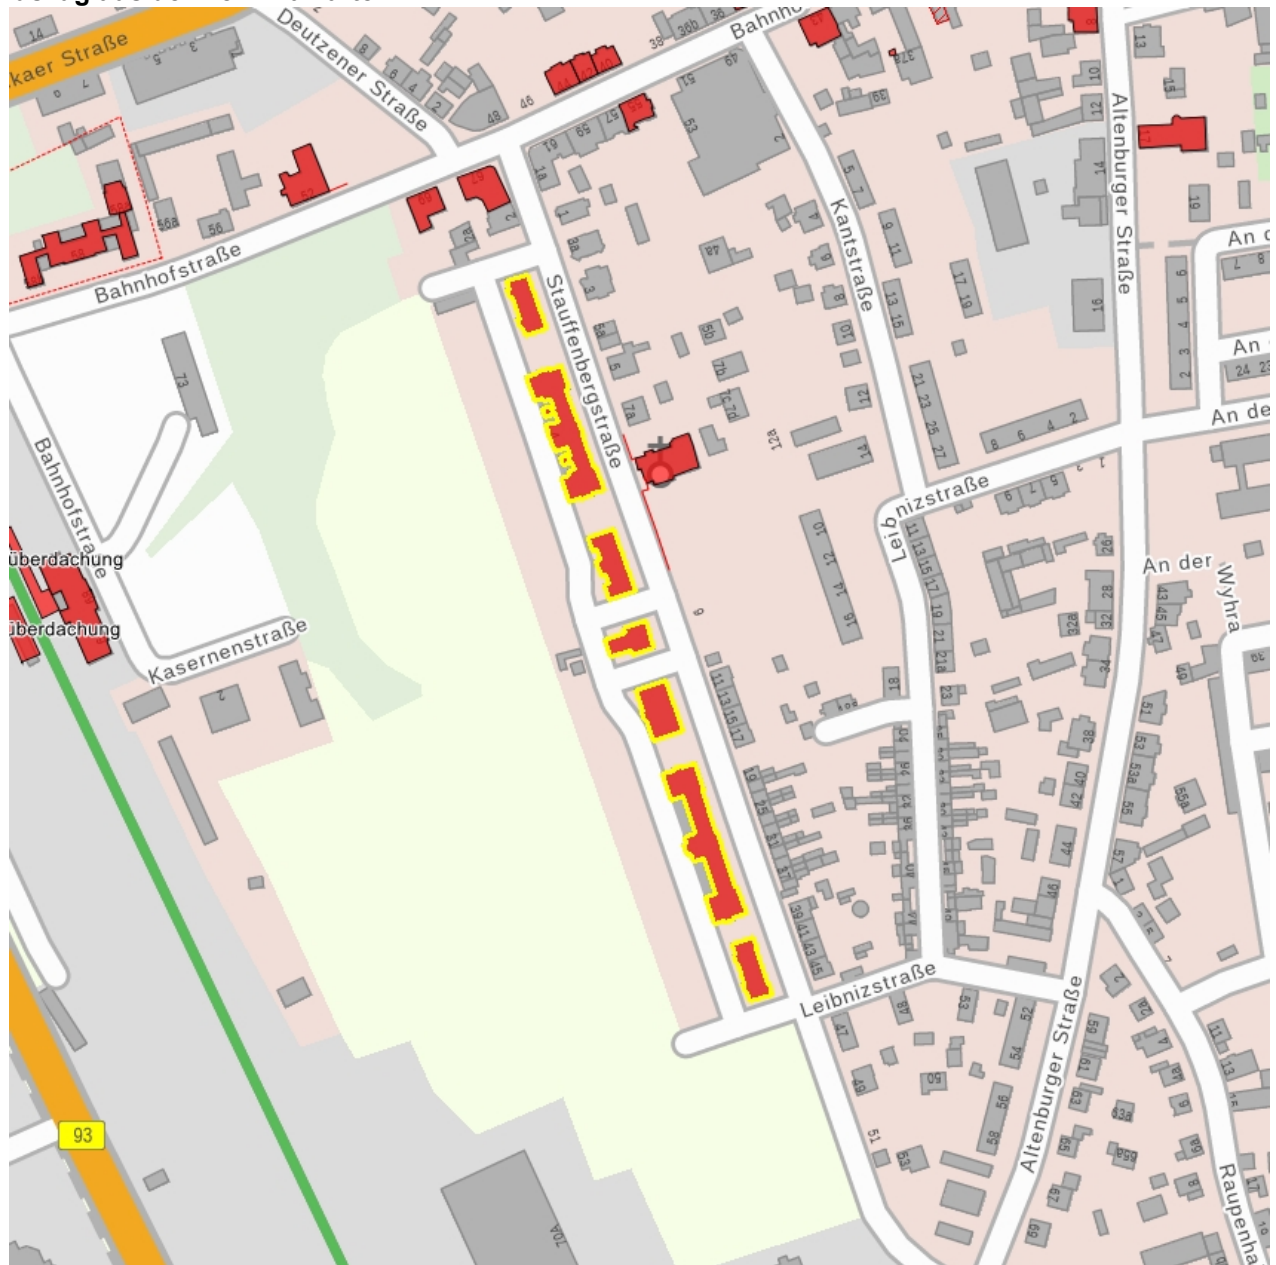

Auszug aus der Denkmalkarte

Dieses Dokument ist gemäß der Creative Commons-Lizenz CC-BY-NC-ND urheberrechtlich geschützt.