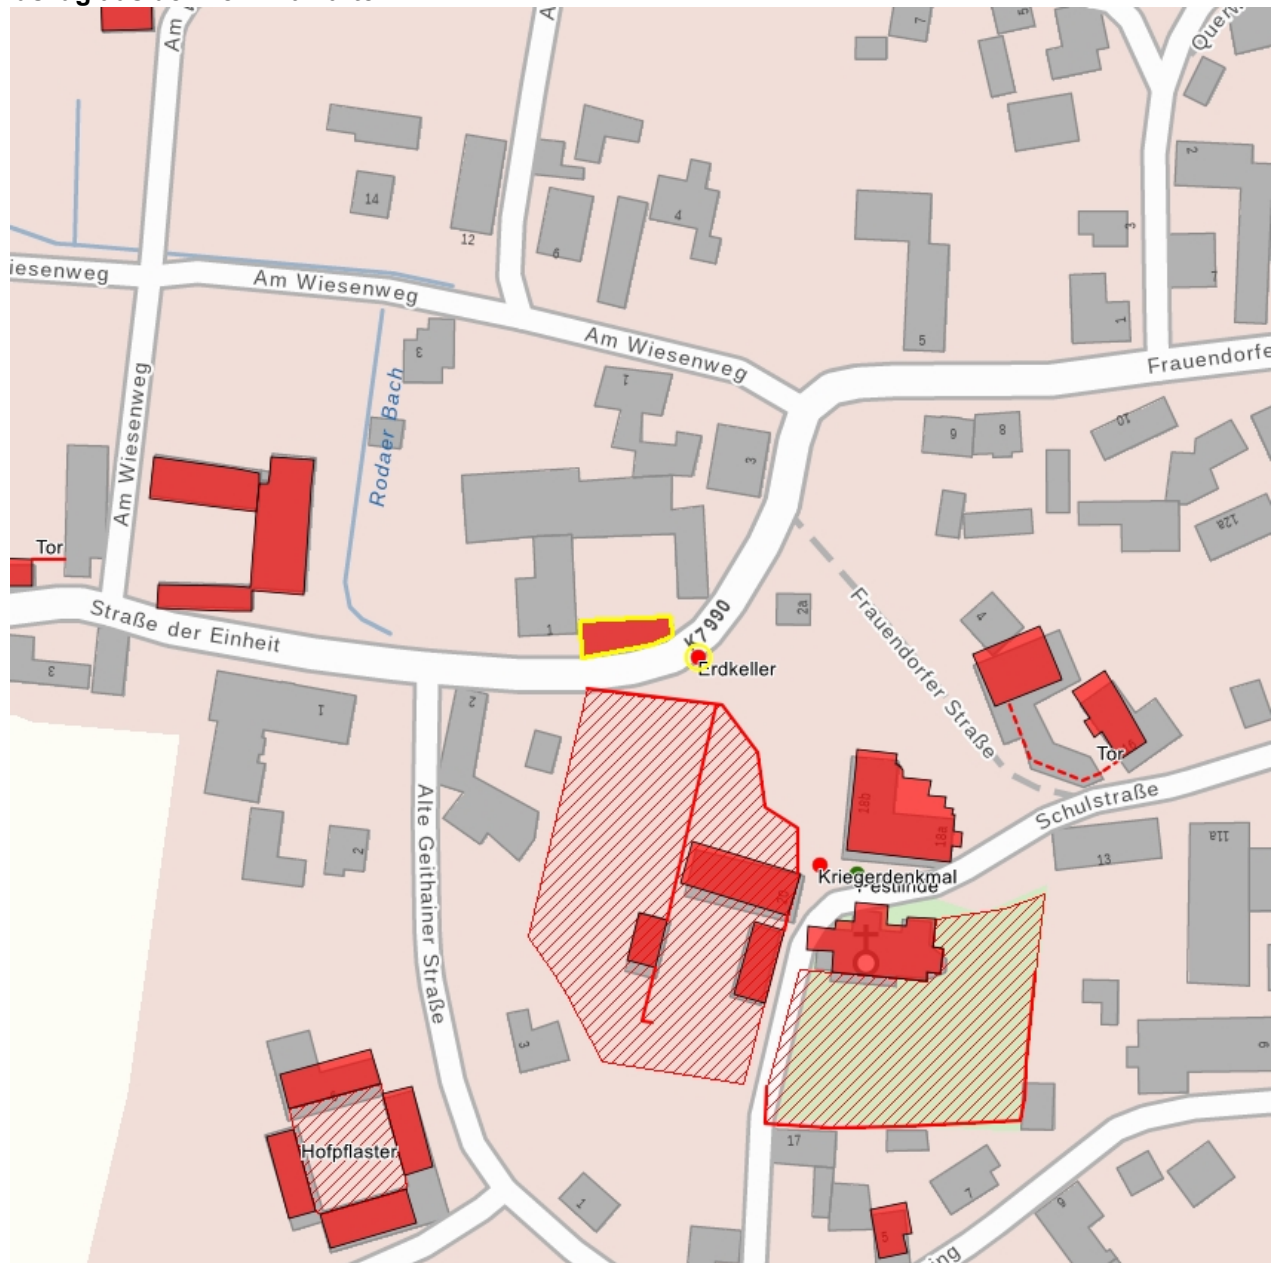

Kulturdenkmale im Freistaat Sachsen - Denkmaldokument

Obj.-Dok.-Nr. 09259498
Kreis Leipzig
Gemeinde Frohburg, Stadt
Anschrift Frauendorfer Straße 1
Gem. * Fl-stck. * Flur Greifenhain * 30/5; 32/1

Kurzcharakteristik

Seitengebäude und Erdkeller eines Vierseithofes; Fachwerkbau in ortsbildprägender Lage, Keller auf der gegenüberliegenden Straßenseite, heimatgeschichtlich von Bedeutung

Datierung bez. 1832 (Seitengebäude); 1824 dat. (Keller)

Ausweisungsstelle Landesamt für Denkmalpflege Sachsen

Fotonummer	F 09259498 A
Aufnahmejahr	2015
Fotograf	Trajkovits, Thomas
Beschreibung	Seitengebäude eines Vierseithofes

Auszug aus der Denkmalkarte

Dieses Dokument ist gemäÙ der Creative Commons-Lizenz CC-BY-NC-ND urheberrechtlich geschützt.