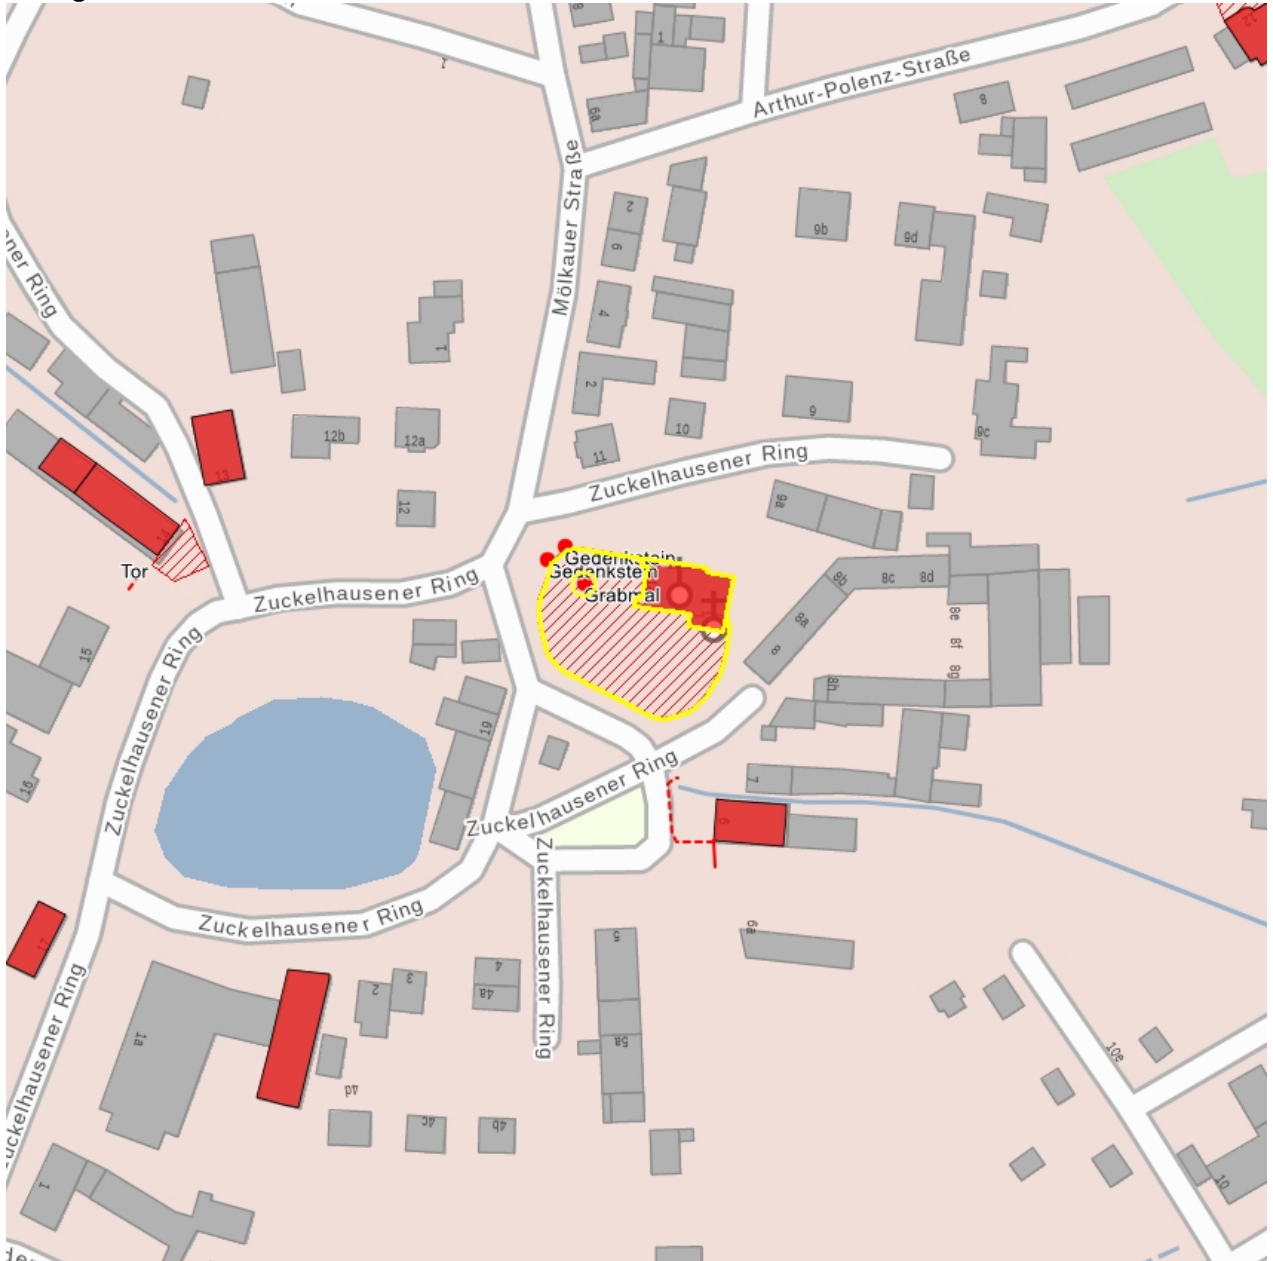

F 09259476 S
2025
Noack, Thomas
Kirche

Fotonummer
Aufnahmejahr
Fotograf
Beschreibung

F 09259476 T
2025
Nitzsche, Mathis
Grabstein auf dem Kirchhof

Auszug aus der Denkmalkarte

Dieses Dokument ist gemäß der Creative Commons-Lizenz CC-BY-NC-ND urheberrechtlich geschützt.