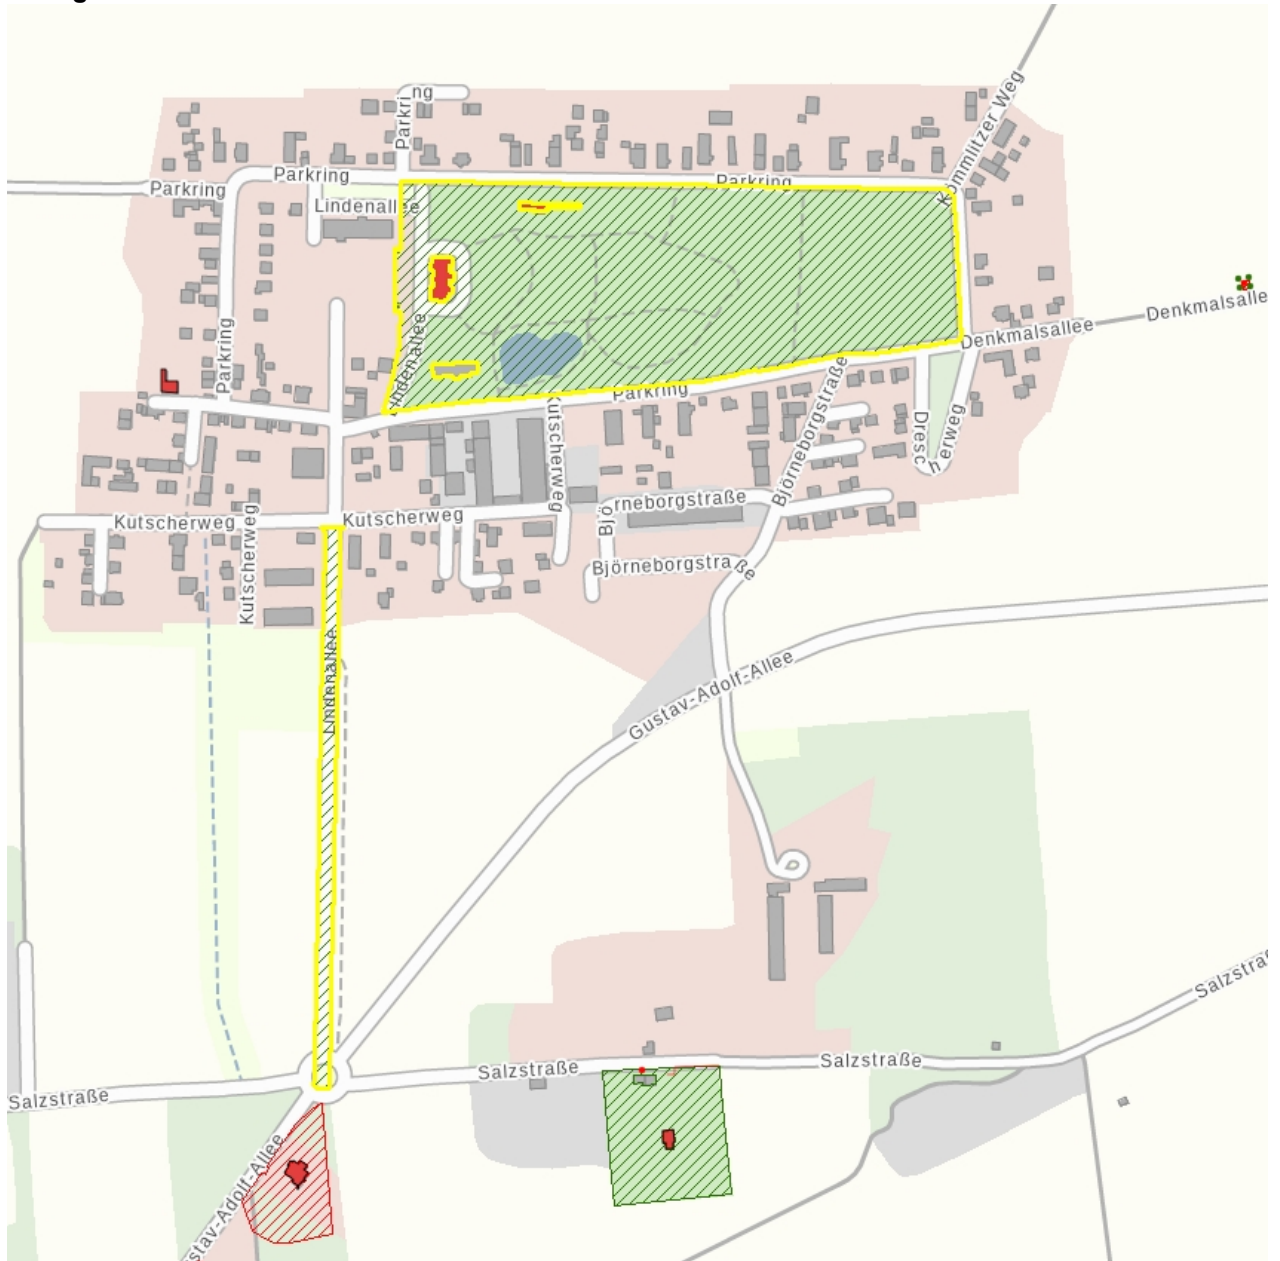

Kurzcharakteristik

Herrenhaus, Gutspark mit Orangerie und Baumpaar sowie Lindenallee eines ehemaligen Rittergutes; alte Ortslage Breitenfeld, Putzfassade, repräsentative Anlage, von ortsgeschichtlicher und gartengeschichtlicher Bedeutung

F 09259120 P
2021
Noack, Thomas
Orangerie mit Berg-Ahorn; Blick von Nordwesten

Fotonummer
Aufnahmejahr
Fotograf
Beschreibung

F 09259120 Q
2021
Nitzsche, Mathis
Herrenhaus

Fotonummer
Aufnahmejahr
Fotograf
Beschreibung

F 09259120 R
2021
Nitzsche, Mathis
Gutspark

Fotonummer
Aufnahmejahr
Fotograf
Beschreibung

F 09259120 S
2021
Nitzsche, Mathis
Lindenallee

Auszug aus der Denkmalkarte

Dieses Dokument ist gemäß der Creative Commons-Lizenz CC-BY-NC-ND urheberrechtlich geschützt.