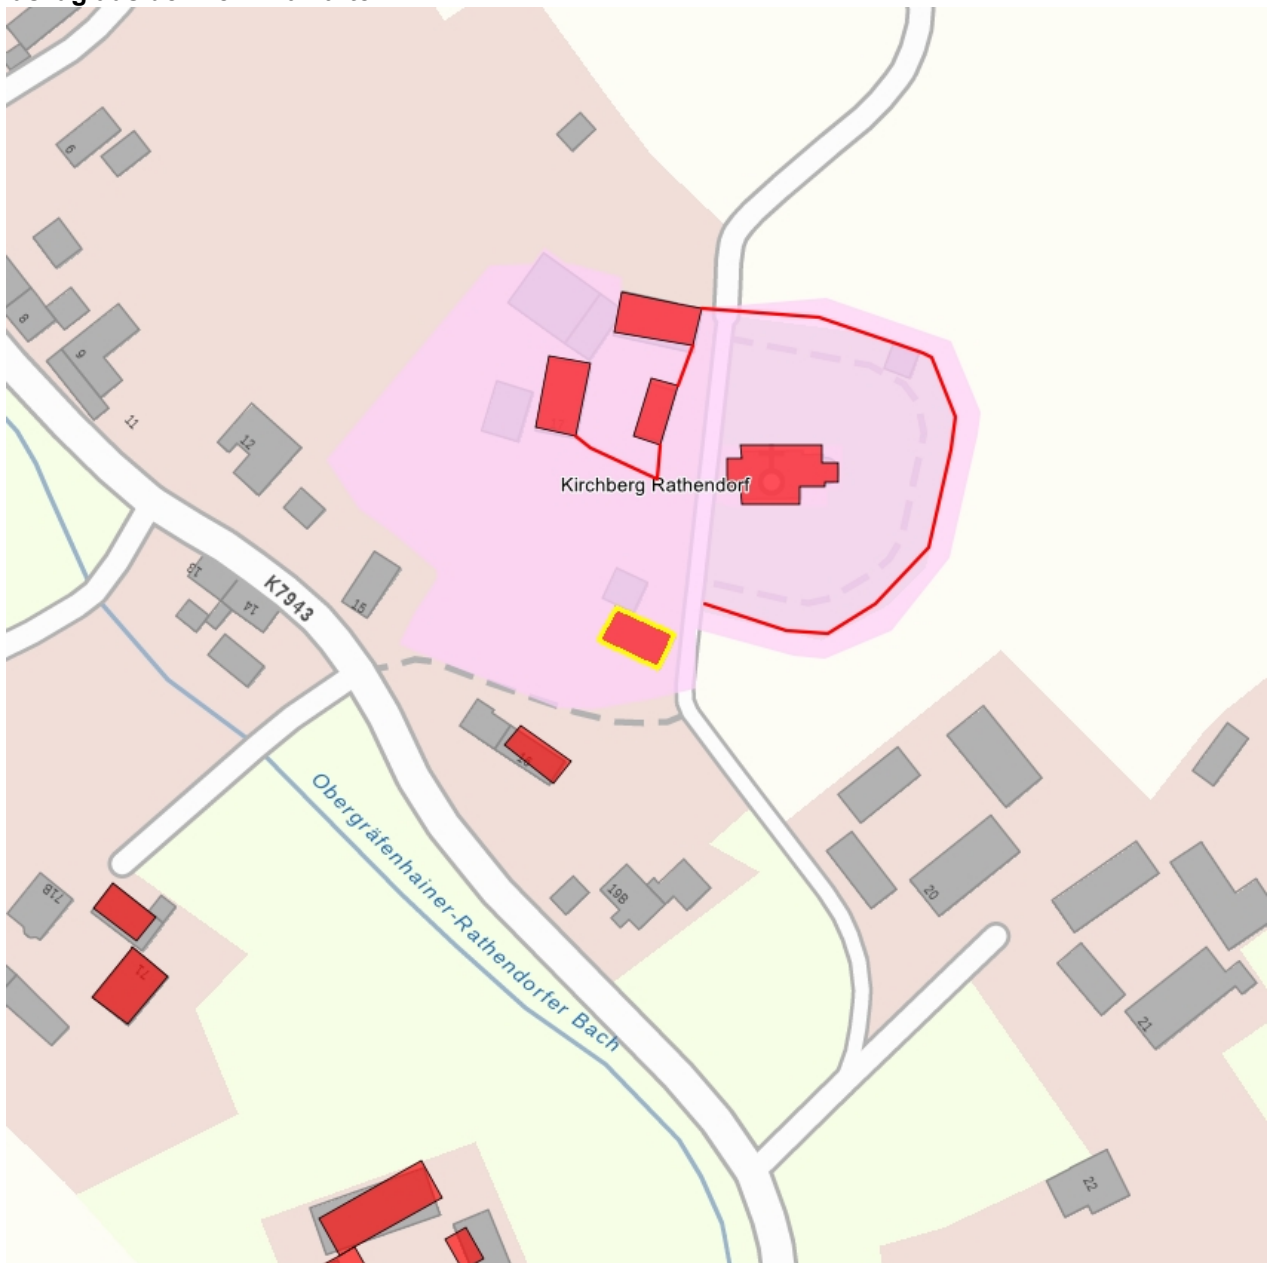

Auszug aus der Denkmalkarte

Dieses Dokument ist gemäß der Creative Commons-Lizenz CC-BY-NC-ND urheberrechtlich geschützt.