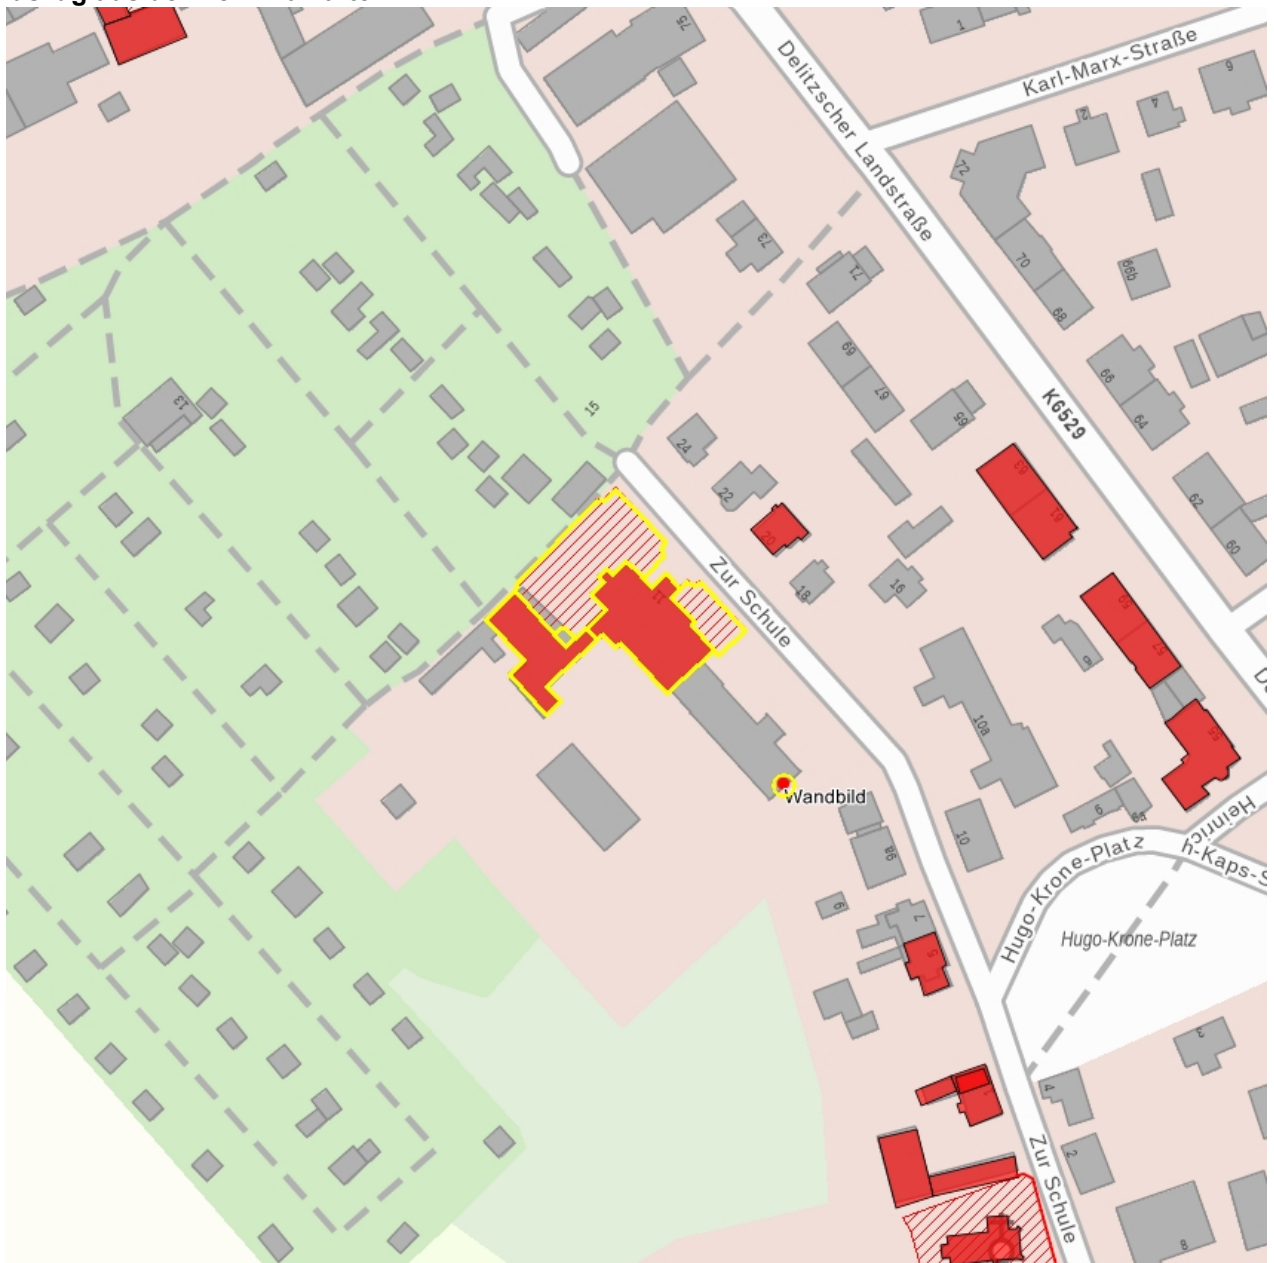

Auszug aus der Denkmalkarte

Dieses Dokument ist gemäß der Creative Commons-Lizenz CC-BY-NC-ND urheberrechtlich geschützt.