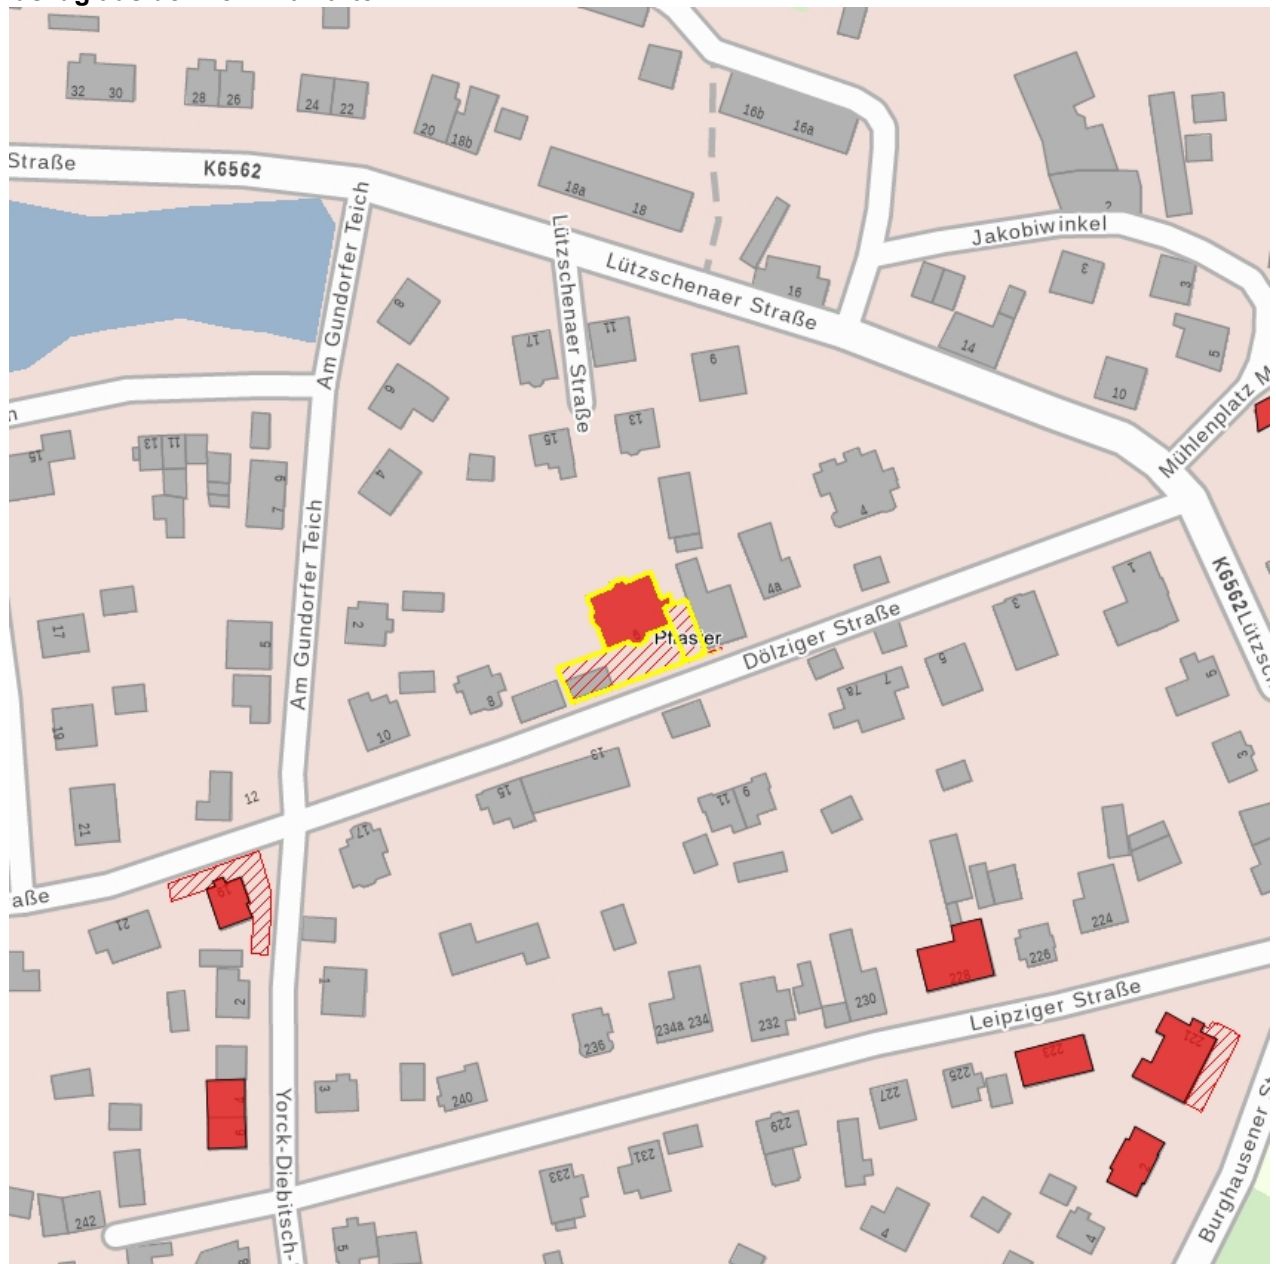

Fotonummer
Aufnahmejahr
Fotograf
Beschreibung

F 09258882 J
2020
Nitzsche, Mathis
Villa

Fotonummer
Aufnahmejahr
Fotograf
Beschreibung

F 09258882 K
2020
Nitzsche, Mathis
Villa, mit Einfriedung

Fotonummer
Aufnahmejahr
Fotograf
Beschreibung

F 09258882 L
2020
Nitzsche, Mathis
Villa mit Einfriedung

Auszug aus der Denkmalkarte

Dieses Dokument ist gemäß der Creative Commons-Lizenz CC-BY-NC-ND urheberrechtlich geschützt.