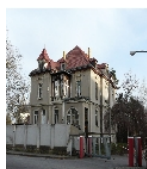

Fotonummer F 09258811 A
Aufnahmejahr 2015
Fotograf Keller, Michael
Beschreibung Villa