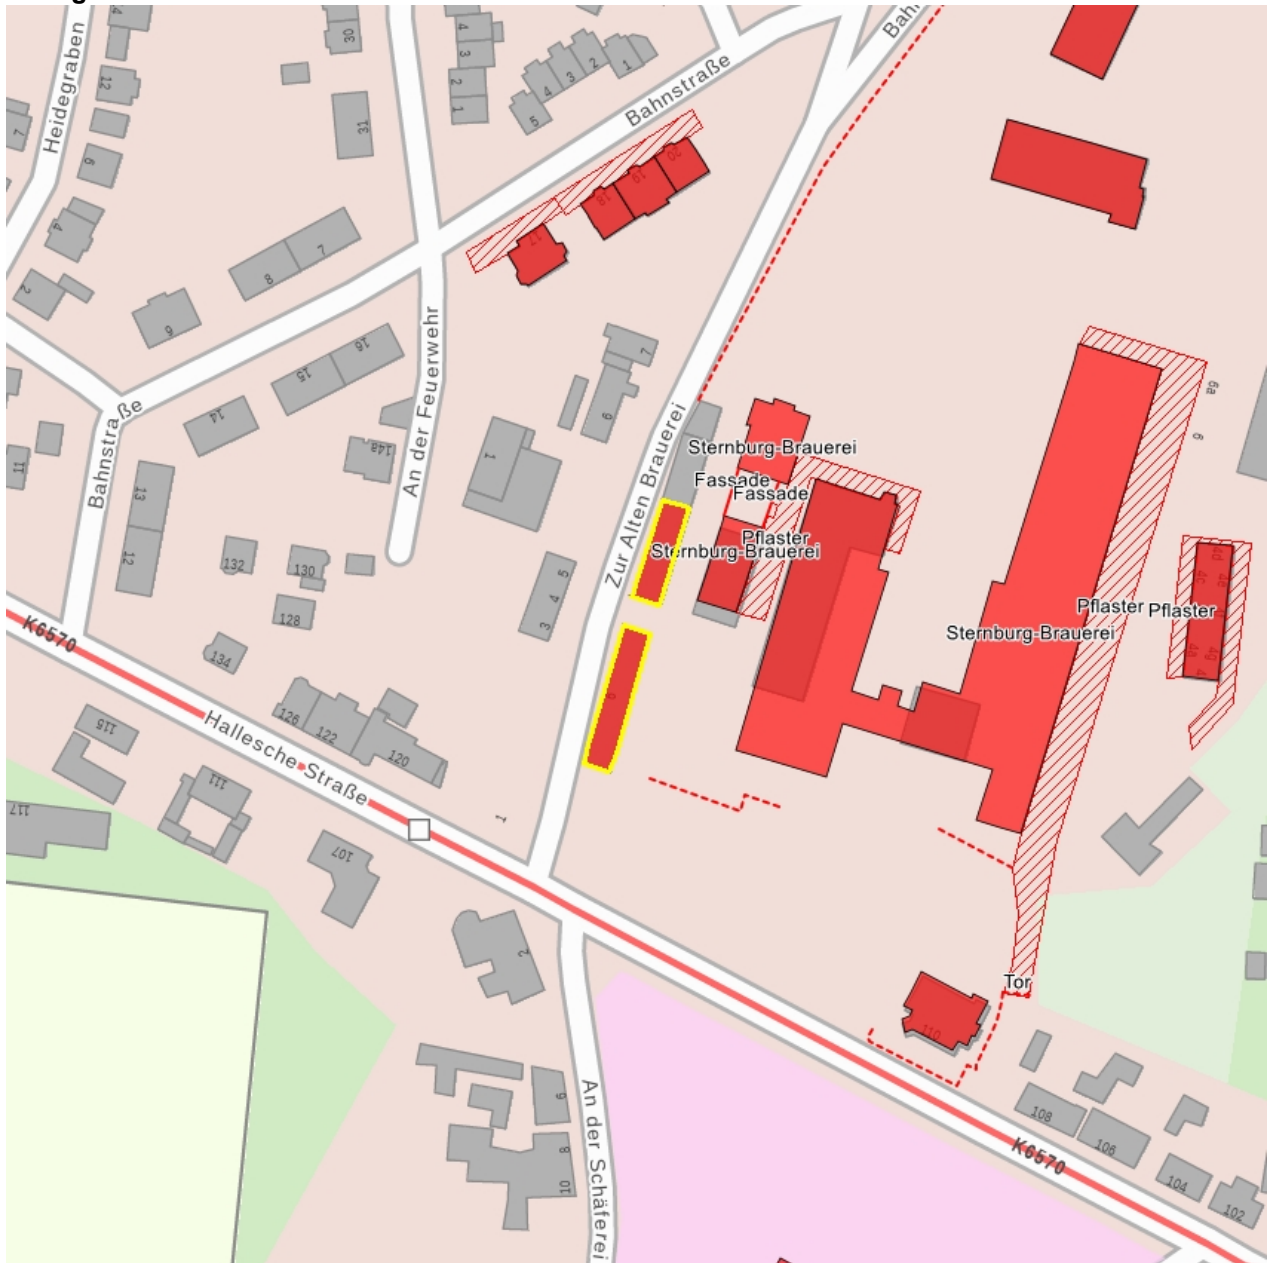

Auszug aus der Denkmalkarte

Dieses Dokument ist gemäß der Creative Commons-Lizenz CC-BY-NC-ND urheberrechtlich geschützt.