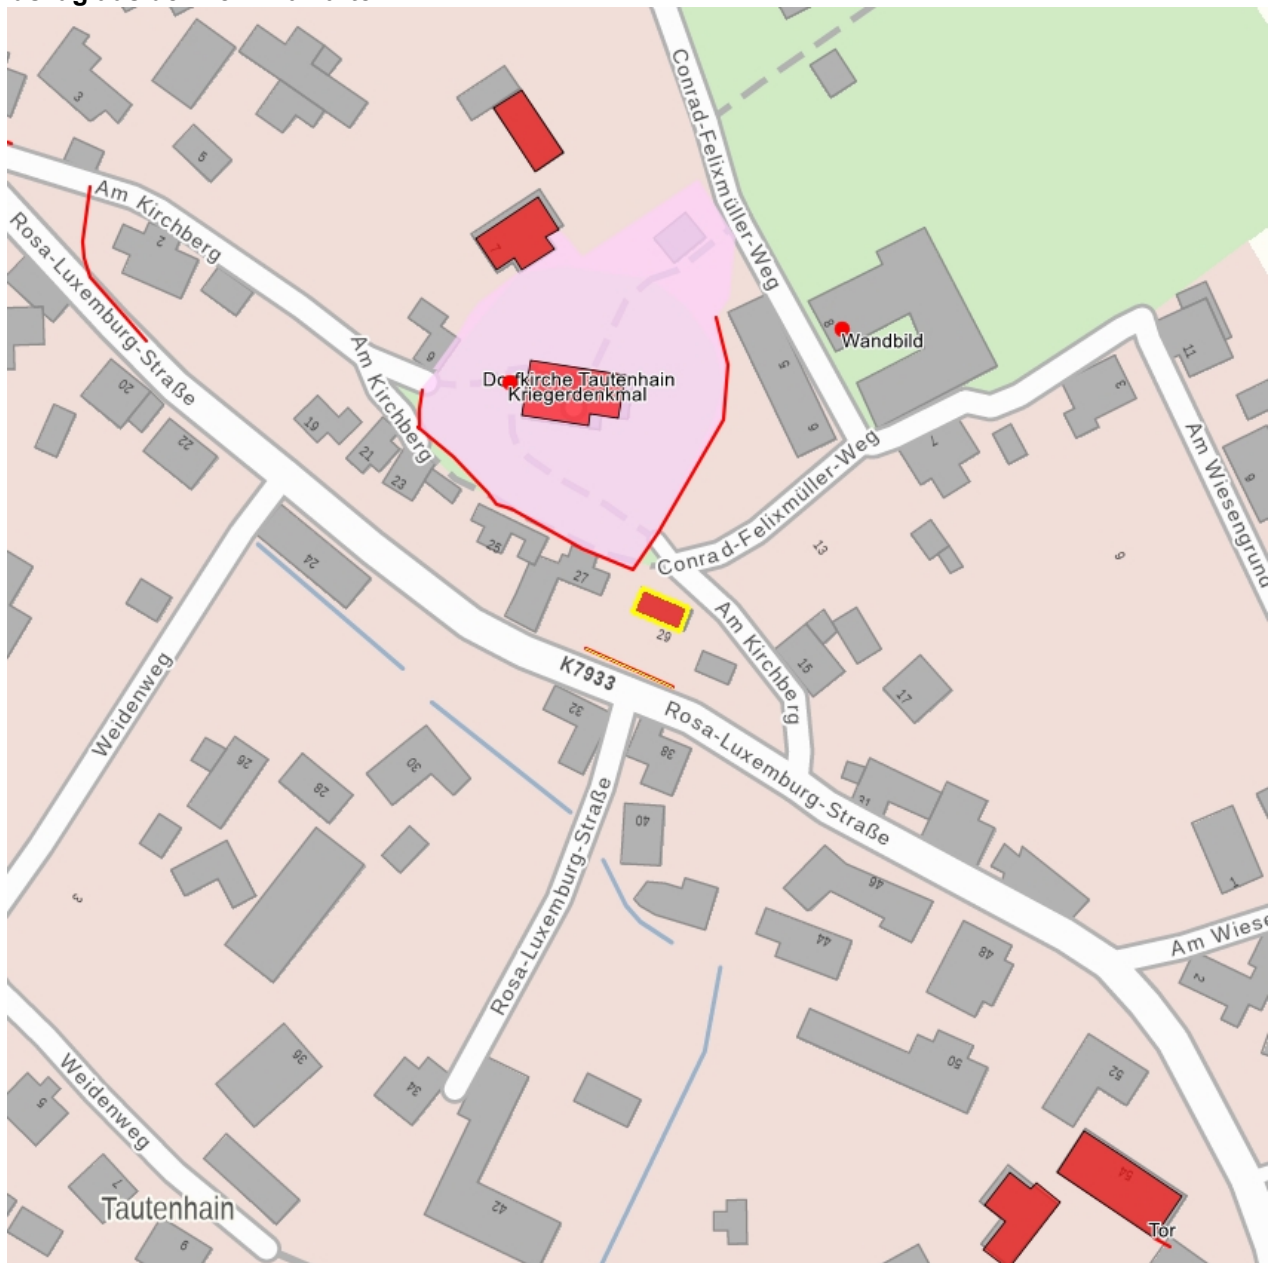

**Kulturdenkmale im Freistaat Sachsen -
Denkmaldokument**

Obj.-Dok.-Nr. 09257987
Kreis Leipzig
Gemeinde Frohburg, Stadt
Anschrift Rosa-Luxemburg-Straße 29
Gem. * Fl-stck. * Flur Tautenhain * 56/1
Bauwerksname Alte Schule

Kurzcharakteristik

Ehemalige Schule und Stützmauer am Fuße des Kirchberges; ortsbildprägend, ortsgeschichtliche und sozialgeschichtliche Bedeutung, Schulgebäude mit Fachwerk-Obergeschoss, letzter original erhaltener Bau am Kirchberg

Datierung Anfang 19. Jh. (Schule)
Ausweisungsstelle Landesamt für Denkmalpflege Sachsen

Fotonummer	LXVIII/45/29
Aufnahmejahr	1998
Fotograf	Rothbauer, Brunhilde
Beschreibung	Alte Schule

Auszug aus der Denkmalkarte