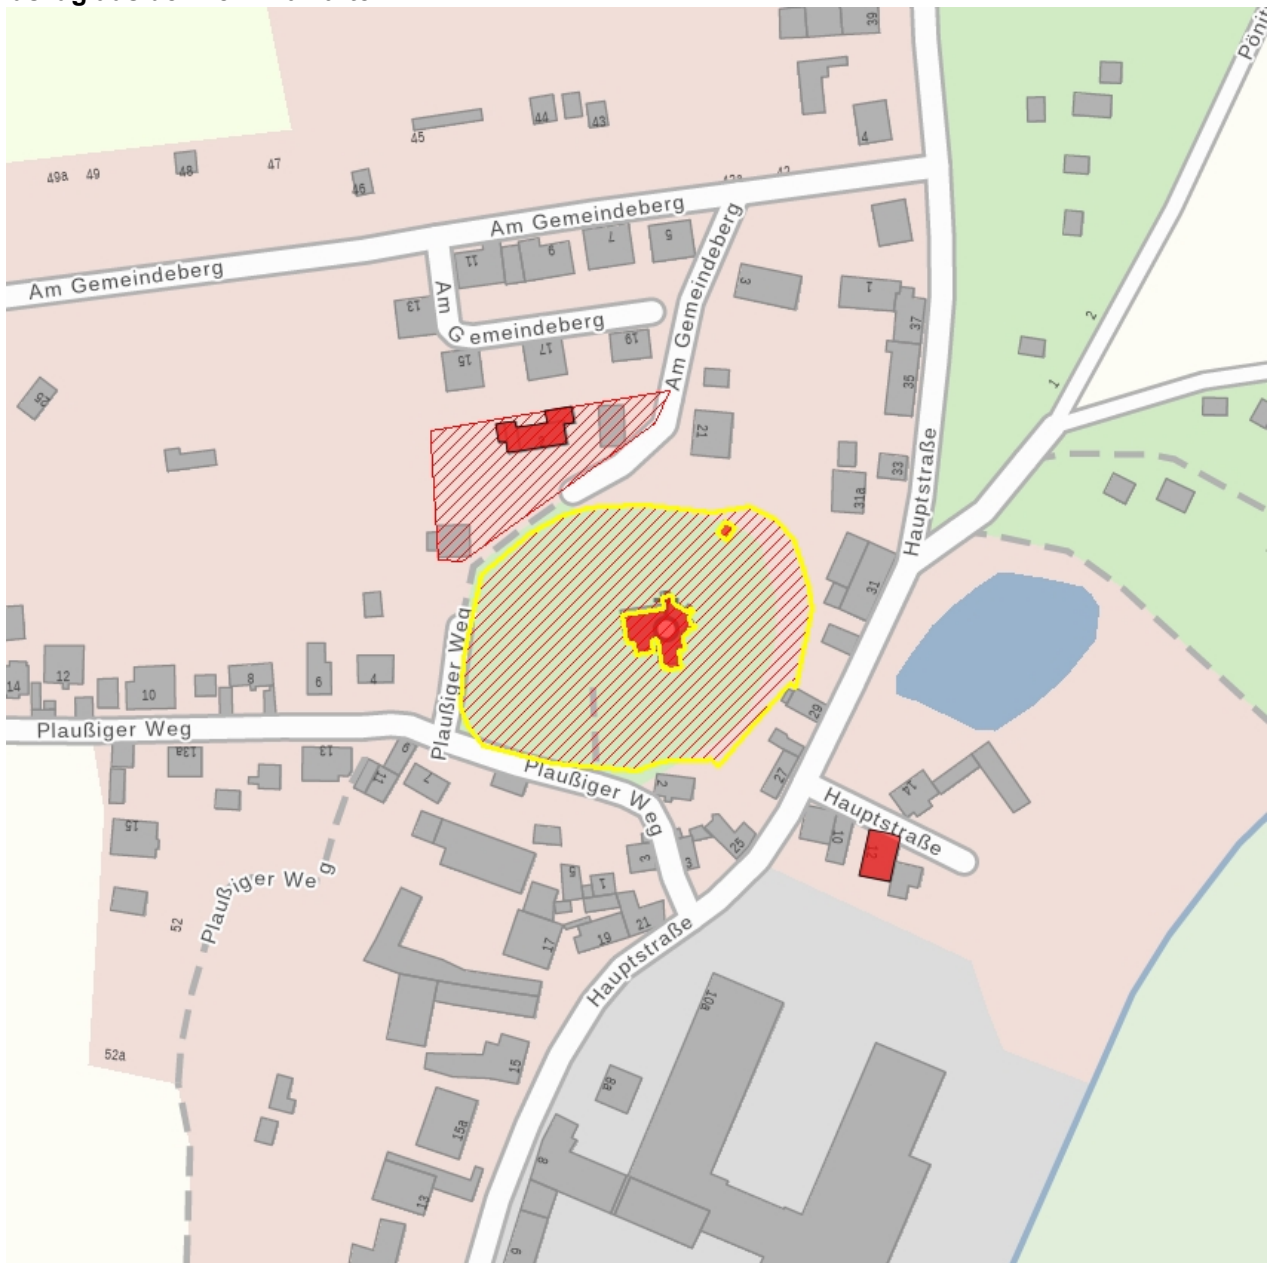

Auszug aus der Denkmalkarte

Dieses Dokument ist gemäß der Creative Commons-Lizenz CC-BY-NC-ND urheberrechtlich geschützt.