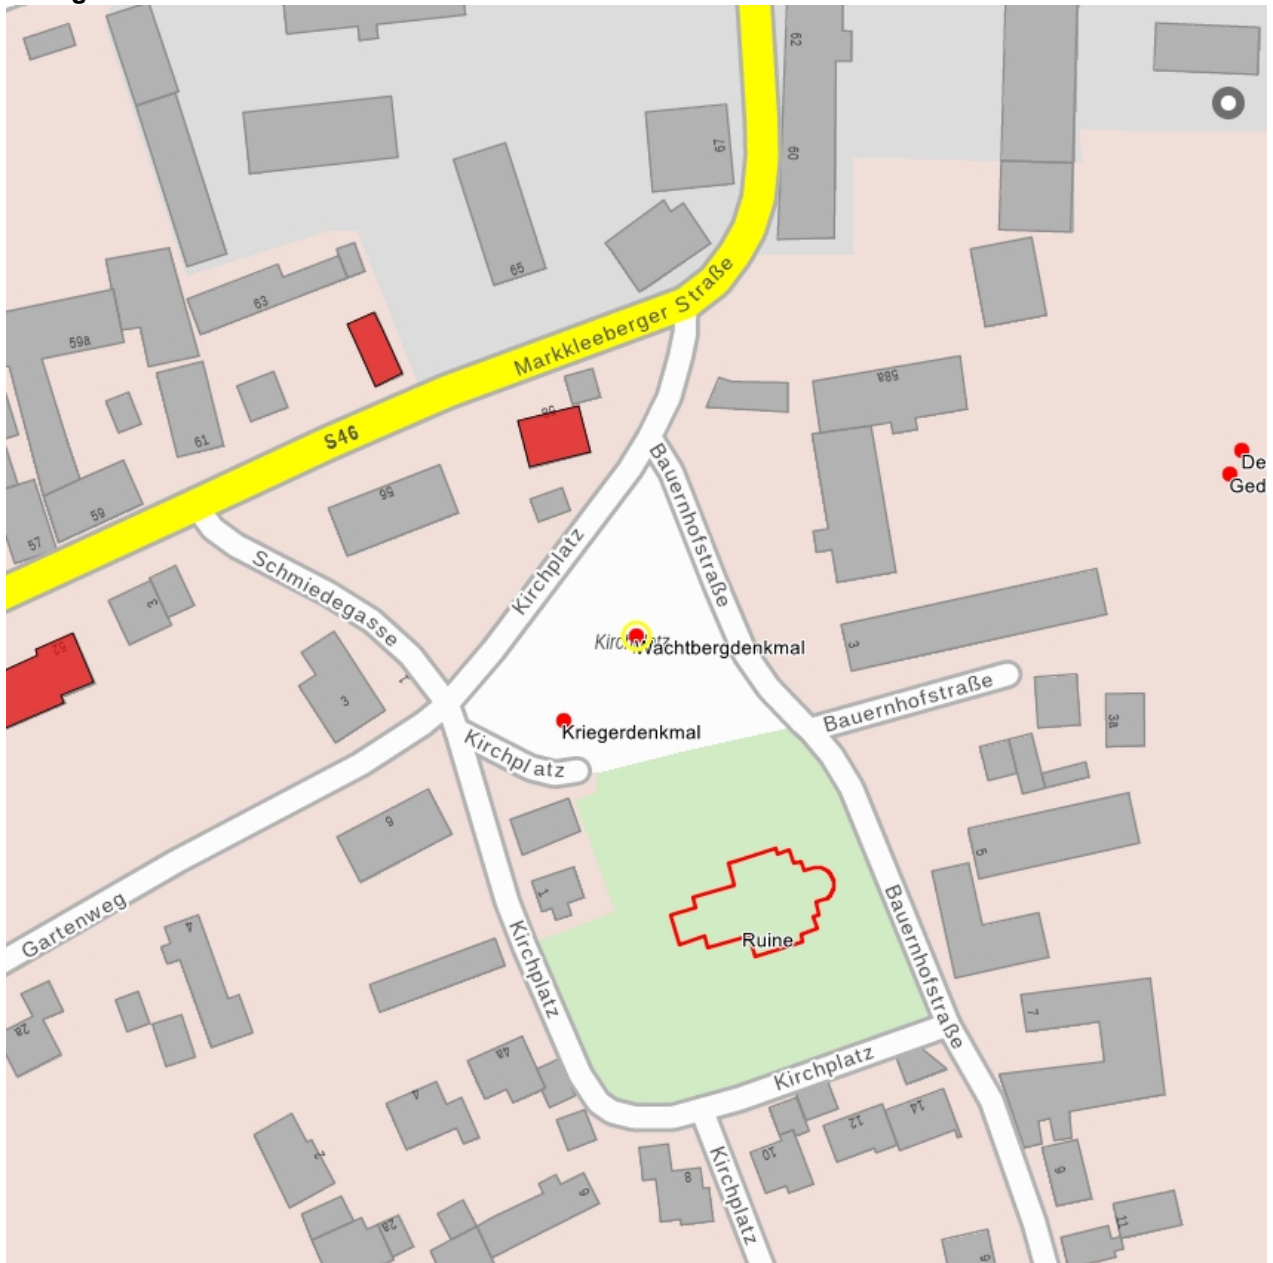

Auszug aus der Denkmalkarte

Dieses Dokument ist gemäß der Creative Commons-Lizenz CC-BY-NC-ND urheberrechtlich geschützt.