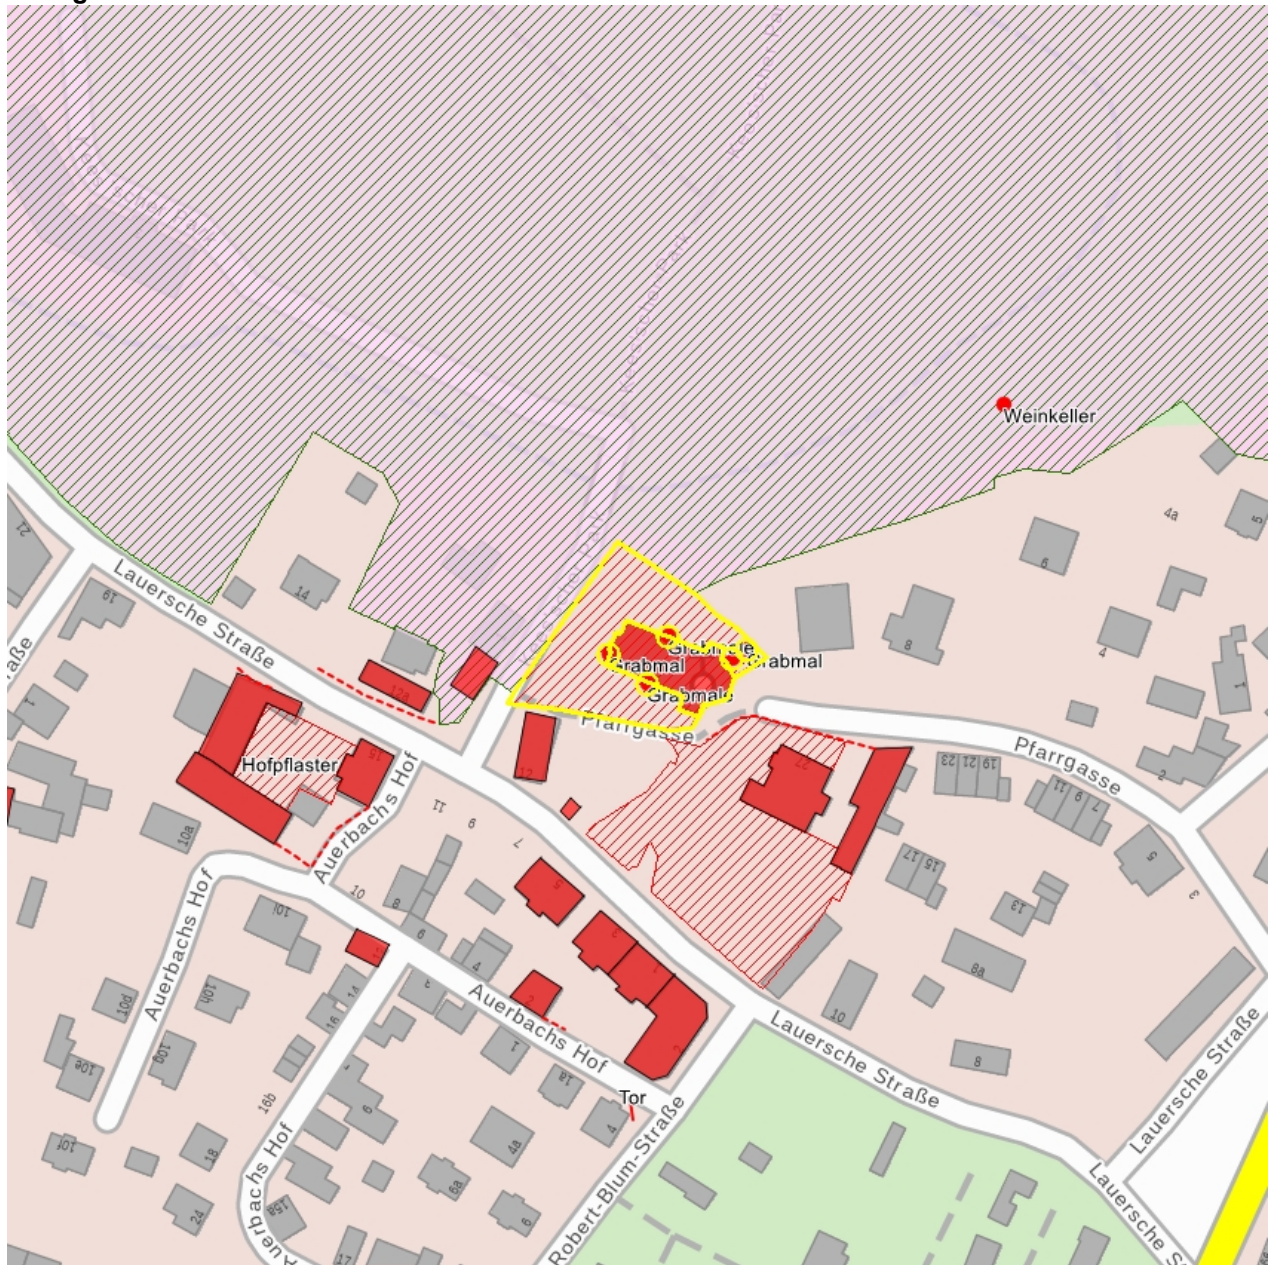

Auszug aus der Denkmalkarte

Dieses Dokument ist gemäß der Creative Commons-Lizenz CC-BY-NC-ND urheberrechtlich geschützt.