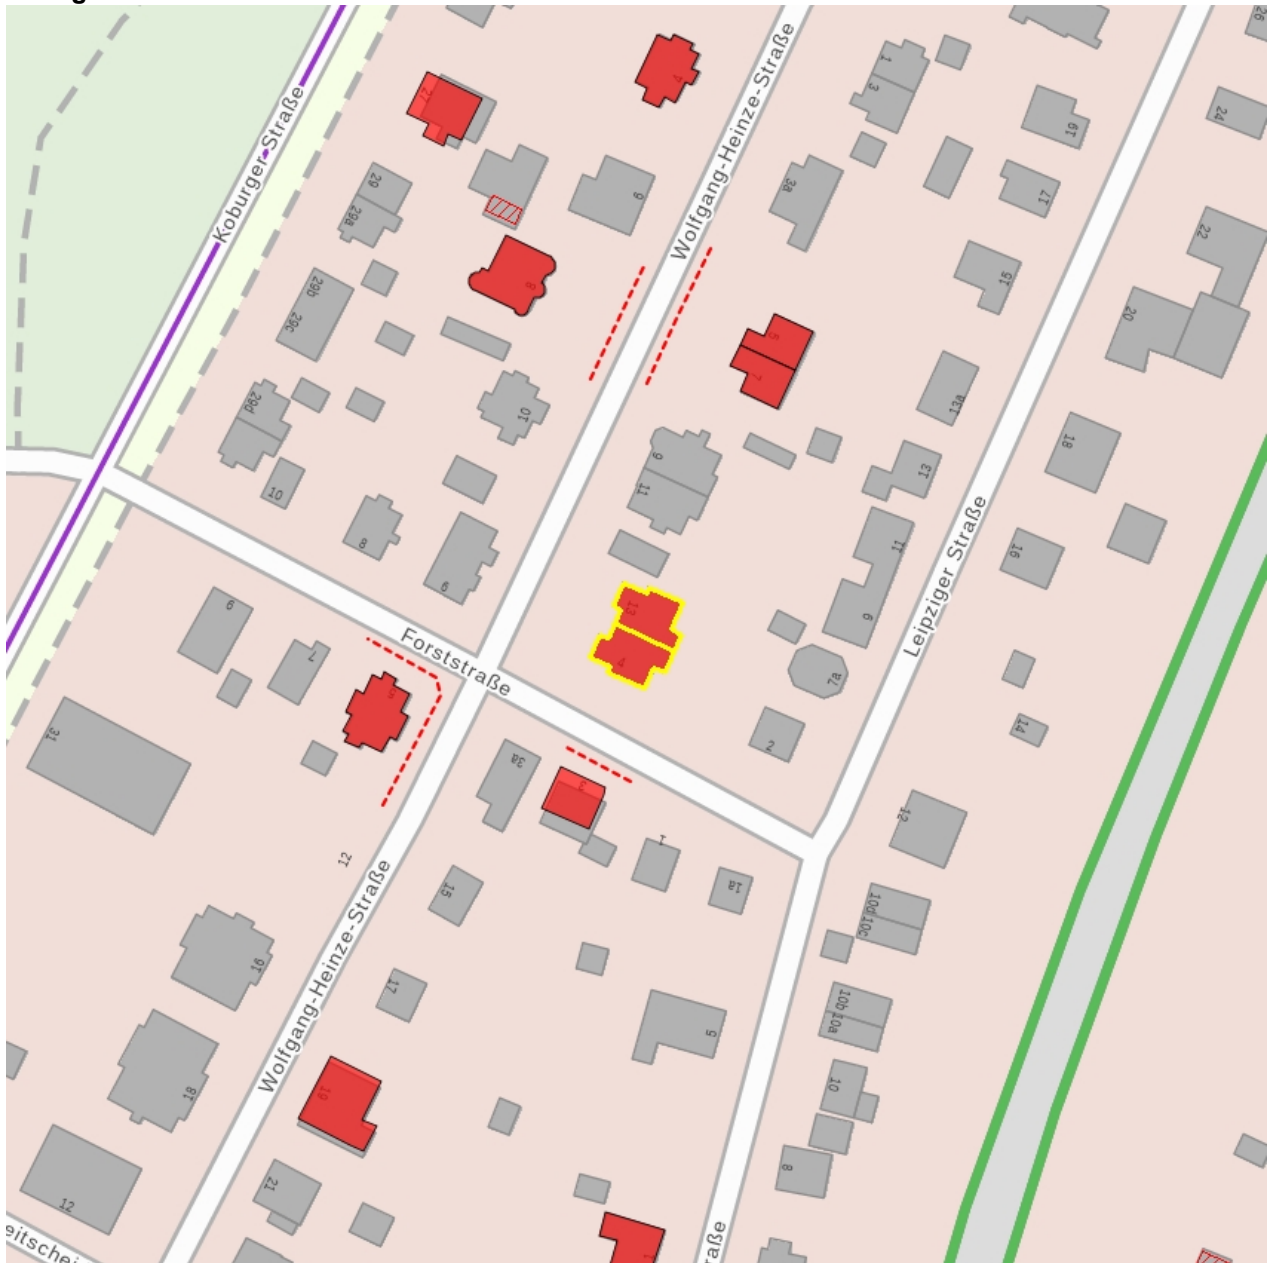

Auszug aus der Denkmalkarte

Dieses Dokument ist gemäß der Creative Commons-Lizenz CC-BY-NC-ND urheberrechtlich geschützt.

Obj.-Dok.-Nr.	09256378	
Kreis	Leipzig	
Gemeinde	Markkleeberg, Stadt	
Anschrift	Forststraße 4	
Gem. * Fl.-stck. * Flur	Oetzsch * 271	
Zusätzl.-Anschrift	Forststraße 4	271*Oetzsch

Kurzcharakteristik

Doppelwohnhaus (Wolfgang-Heinze-Straße 13 und Forststraße 4) in offener Bebauung; Putzbau in ansprechender zeittypischer Gestaltung, ortsentwicklungsgeschichtliche und baugeschichtliche Bedeutung

Datierung	1914-1915 (Wohnhaus)
Ausweisungsstelle	Landesamt für Denkmalpflege Sachsen