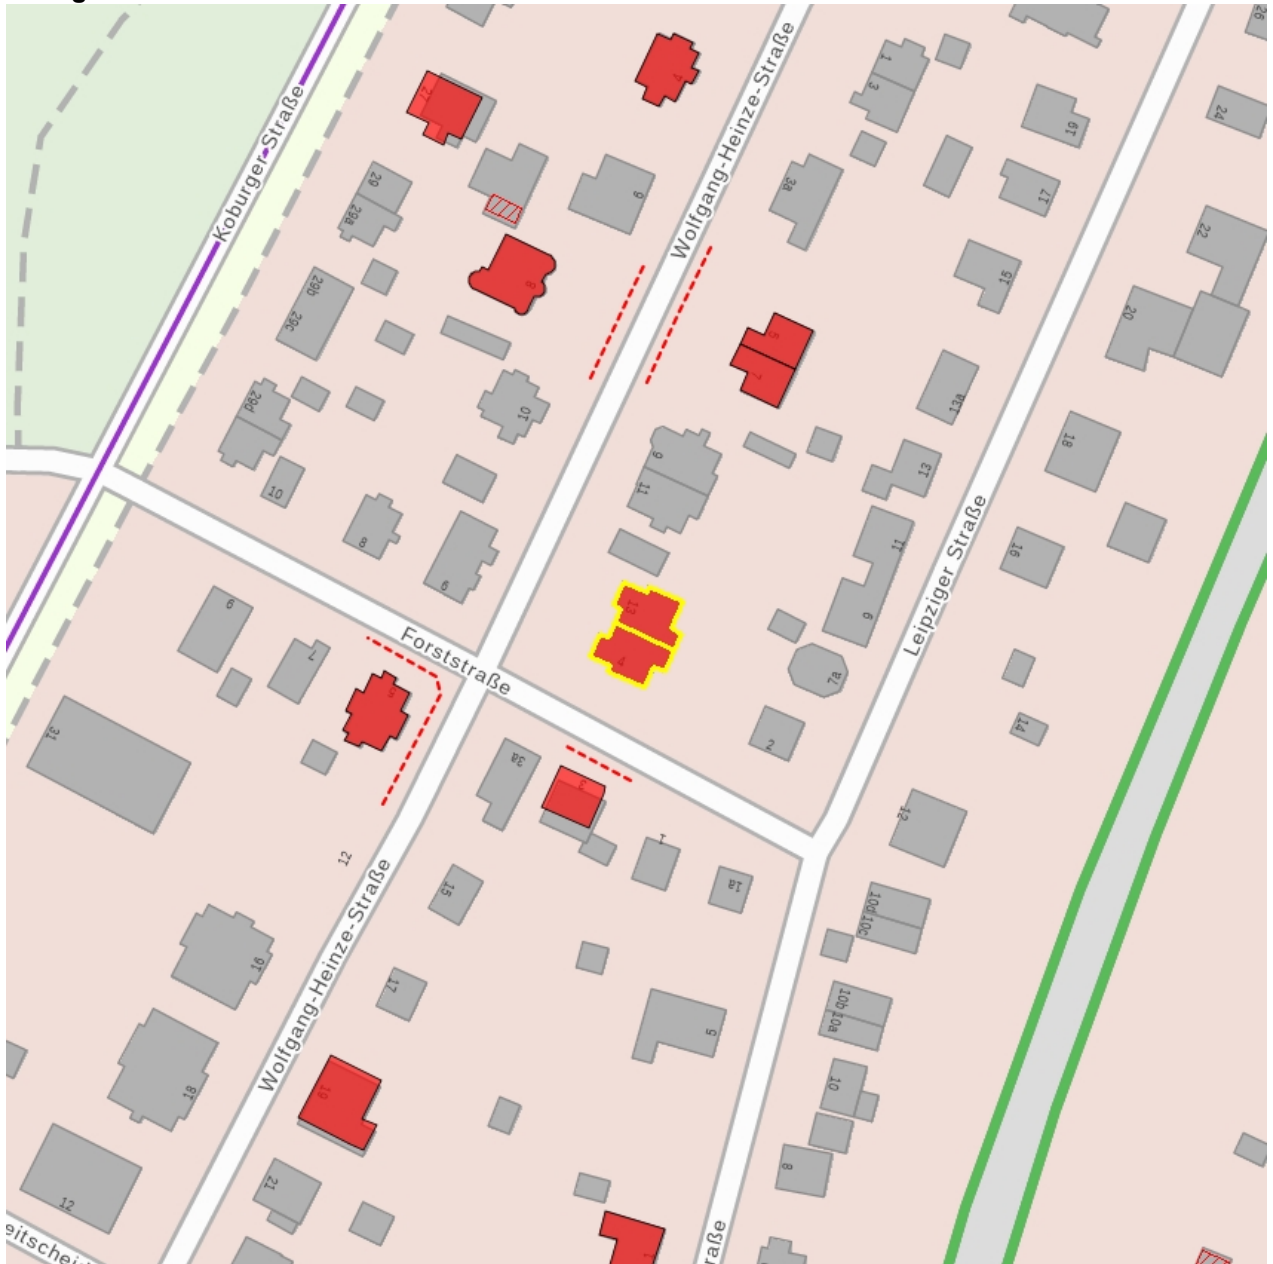

Fotonummer
Aufnahmejahr
Fotograf
Beschreibung

F 09256378 D
2012
Trajkovits, Thomas
Doppelwohnhaus (Wolfgang-Heinze-Straße 13 und Forststraße 4) in offener Bebauung und Ecklage

Auszug aus der Denkmalkarte

Dieses Dokument ist gemäß der Creative Commons-Lizenz CC-BY-NC-ND urheberrechtlich geschützt.