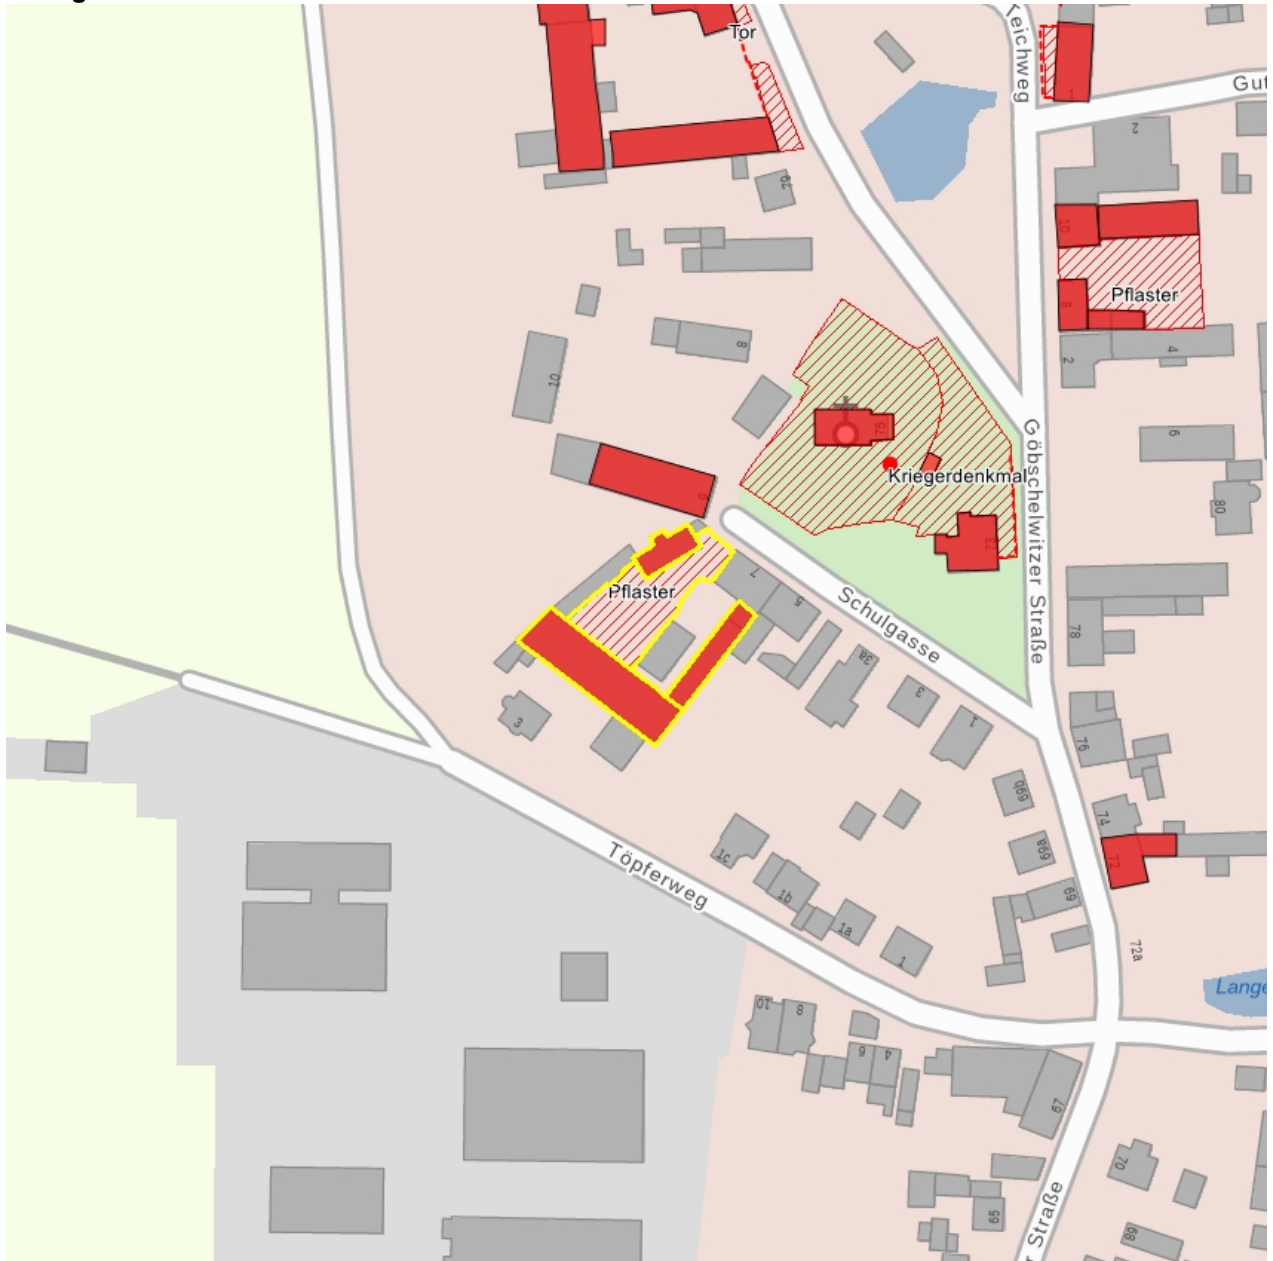

Fotonummer
Aufnahmejahr
Fotograf
Beschreibung

F 09256060 H
2025
Noack, Thomas
Wohnhaus und Scheune eines Vierseithofes

Auszug aus der Denkmalkarte

Dieses Dokument ist gemäß der Creative Commons-Lizenz CC-BY-NC-ND urheberrechtlich geschützt.