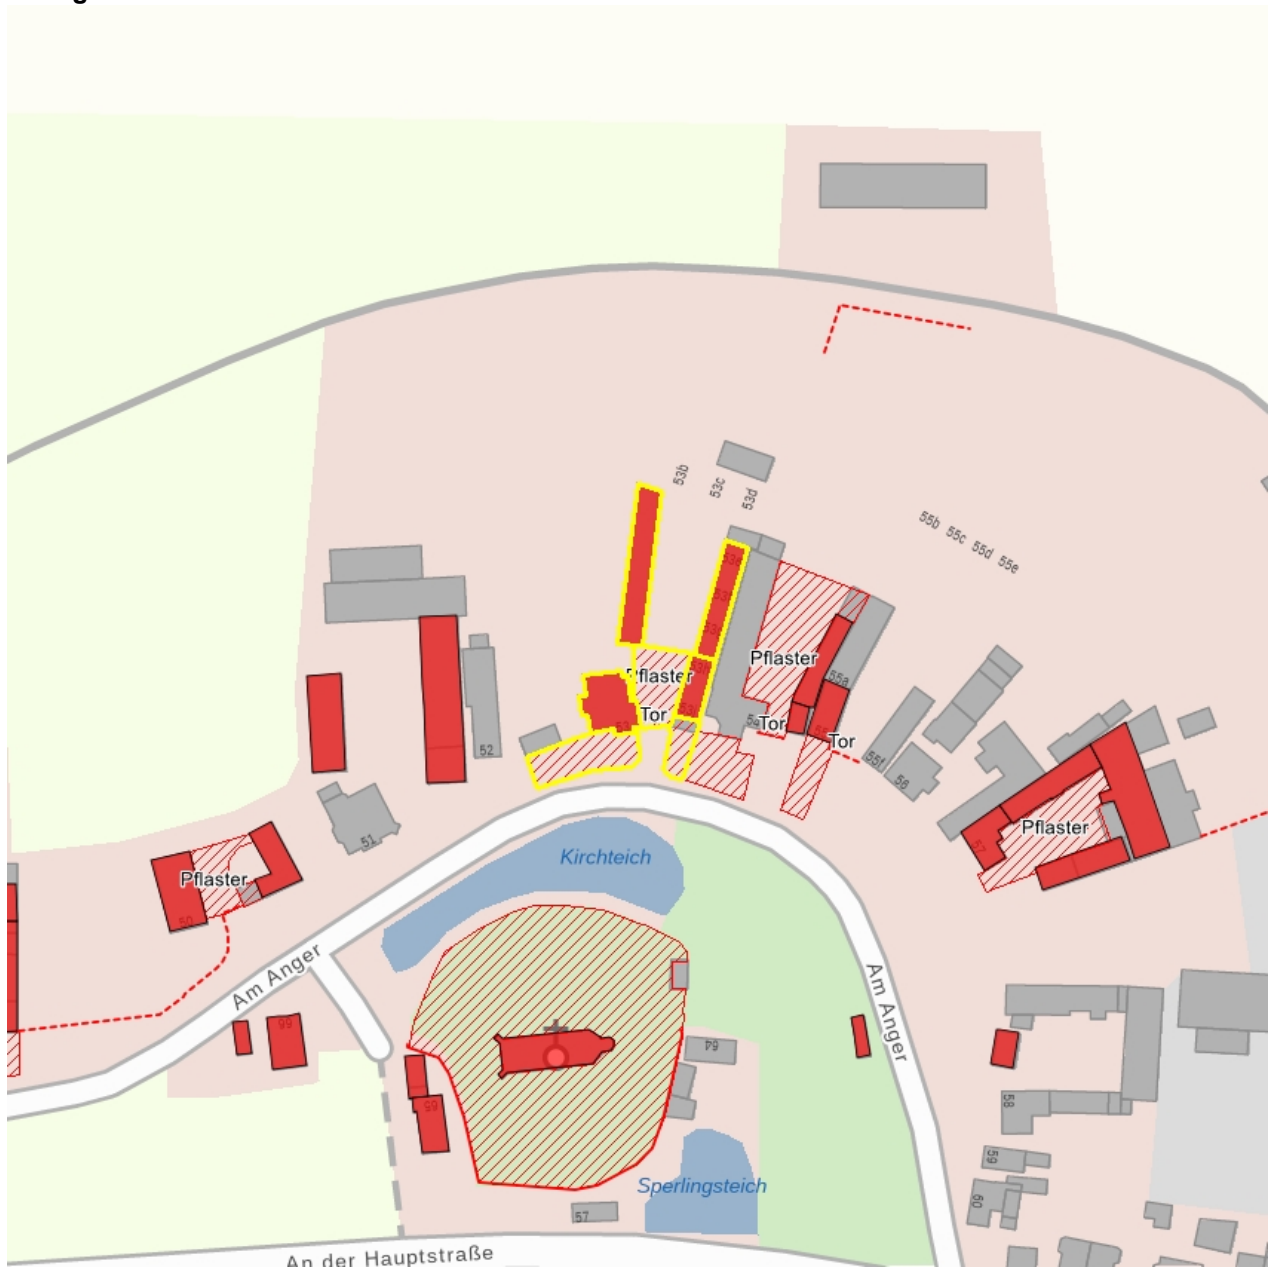

Auszug aus der Denkmalkarte

Dieses Dokument ist gemäß der Creative Commons-Lizenz CC-BY-NC-ND urheberrechtlich geschützt.