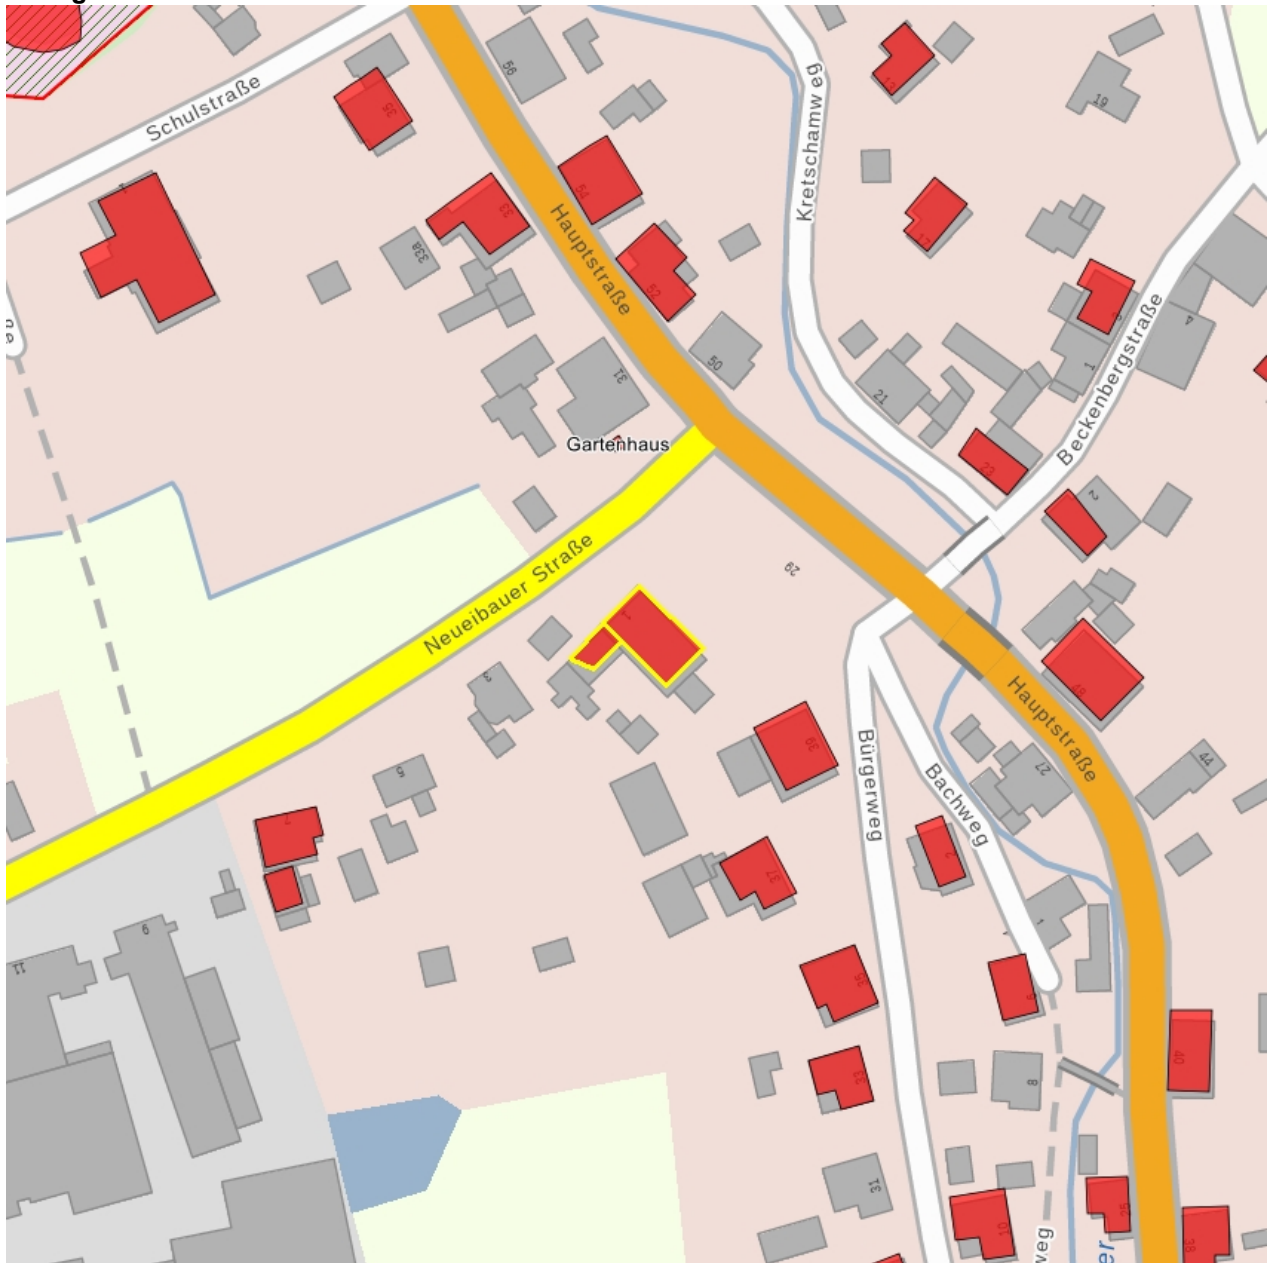

**Kulturdenkmale im Freistaat Sachsen -
Denkmaldokument**

Obj.-Dok.-Nr. 09254951
Kreis Görlitz
Gemeinde Kottmar
Anschrift Neueibauer Straße 1
Gem. * Fl-stck. * Flur Eibau * 409a

Kurzcharakteristik

Faktorenhaus (Umgebände) und Seitengebäude; Wohnhaus: mächtiger Baukörper mit steilem Krüppelwalmdach mit fünf Fledermausgaupen, Rundbogenportal, kleines Fachwerk-Seitengebäude, architektonisch herausragendes Gebäude an ortsbildprägender Stelle, ortsgeschichtlich und baugeschichtlich von Bedeutung

Datierung bez. 1761 (Faktorenhaus)

Ausweisungsstelle Landesamt für Denkmalpflege Sachsen

Fotonummer LVII/83/2
Aufnahmejahr
Fotograf
Beschreibung

Auszug aus der Denkmalkarte

Dieses Dokument ist gemäß der Creative Commons-Lizenz CC-BY-NC-ND urheberrechtlich geschützt.