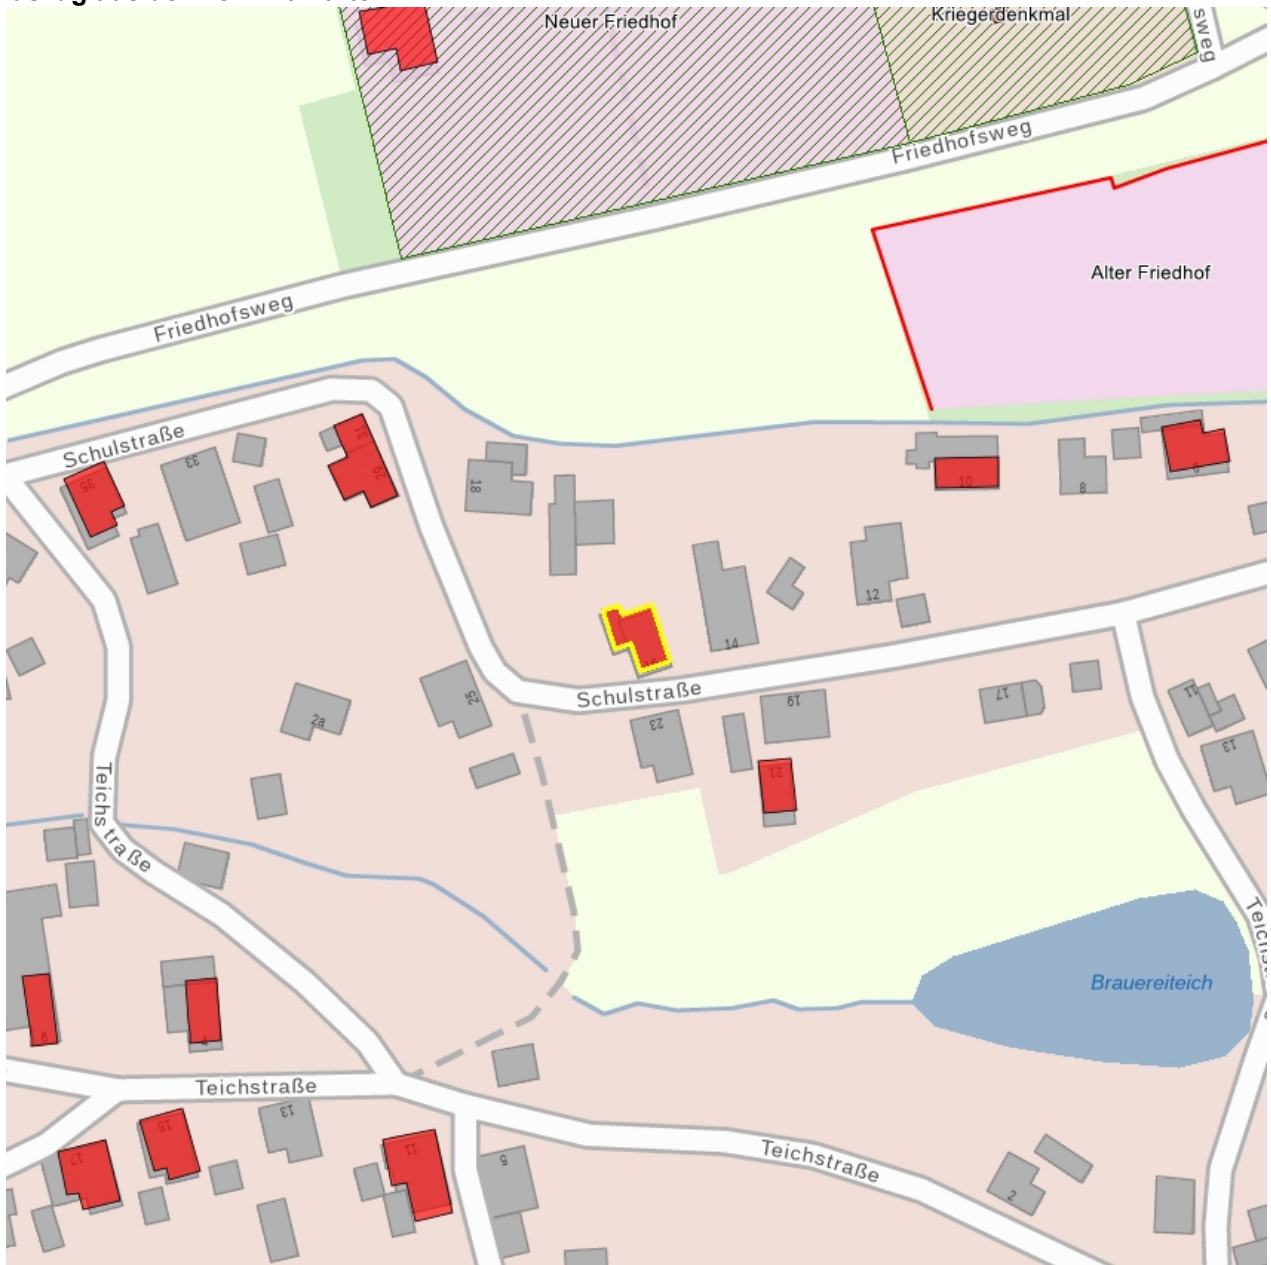

Auszug aus der Denkmalkarte

Dieses Dokument ist gemäß der Creative Commons-Lizenz CC-BY-NC-ND urheberrechtlich geschützt.