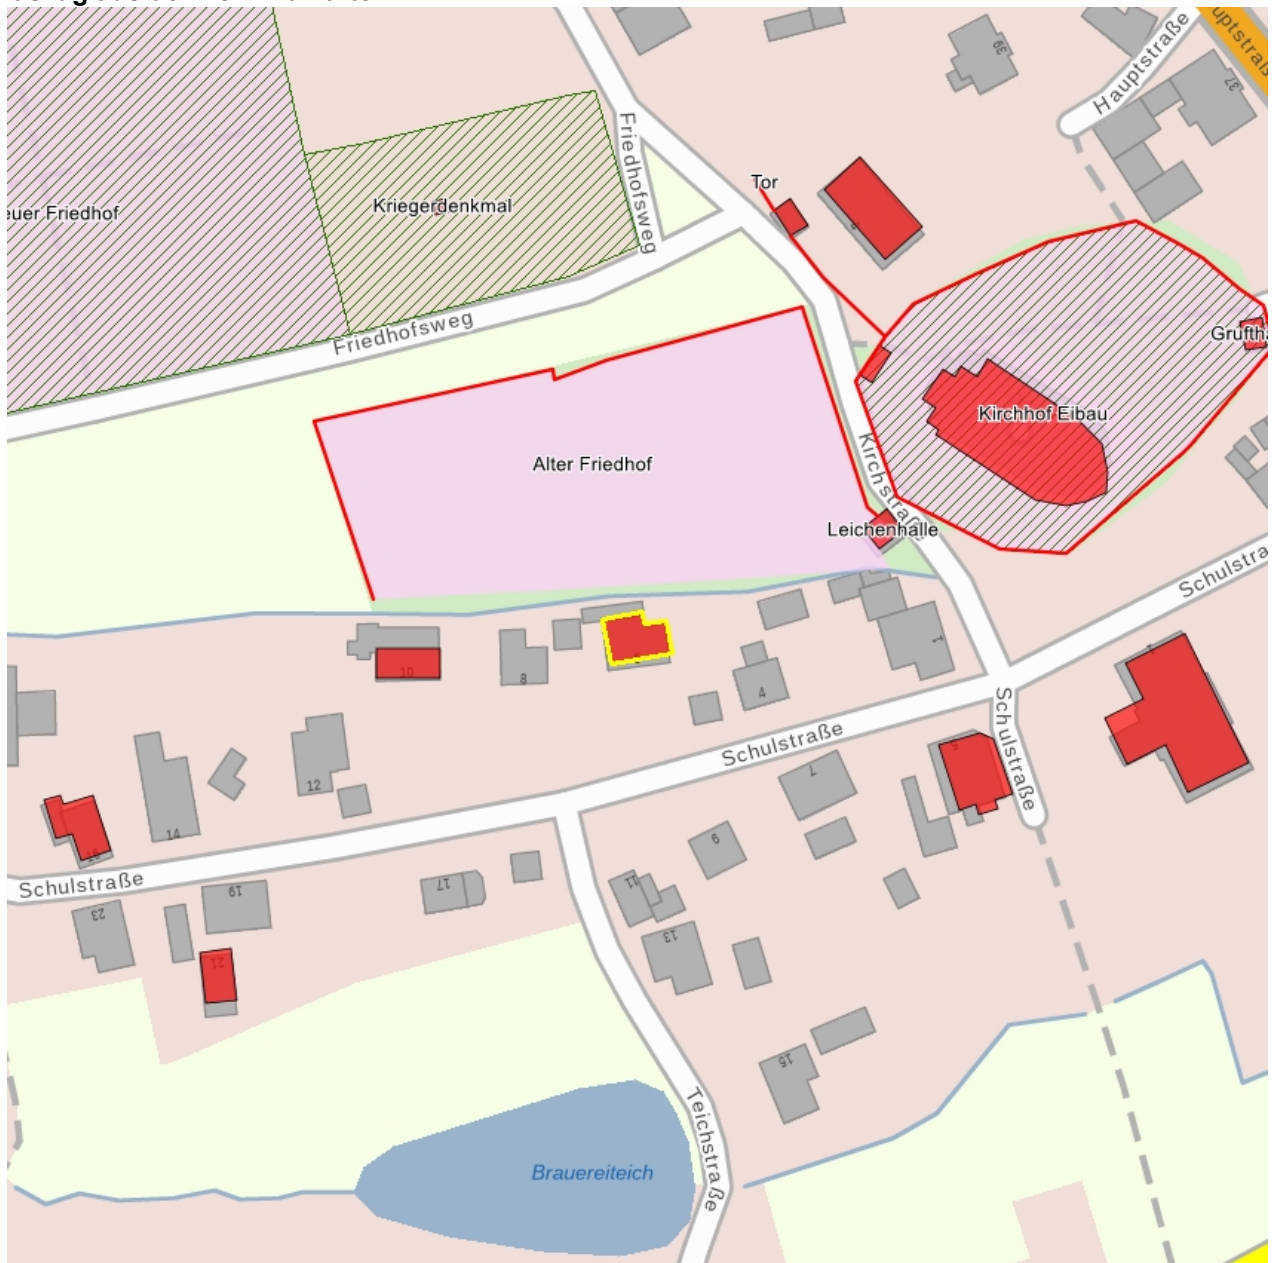

Kulturdenkmale im Freistaat Sachsen - Denkmaldokument

Obj.-Dok.-Nr. 09254901
Kreis Görlitz
Gemeinde Kottmar
Anschrift Schulstraße 6
Gem. * Fl-stck. * Flur Eibau * 659

Kurzcharakteristik

Wohnhaus (Umgebände); eingeschossiges Doppelstubenhaus, ortsbild- und regionaltypisch, baugeschichtlich von Bedeutung

Datierung 1. Hälfte 19. Jh. (Wohnhaus)

Ausweisungsstelle Landesamt für Denkmalpflege Sachsen

Fotonummer LVII/81/14
Aufnahmejahr
Fotograf
Beschreibung

Auszug aus der Denkmalkarte

Dieses Dokument ist gemäß der Creative Commons-Lizenz CC-BY-NC-ND urheberrechtlich geschützt.