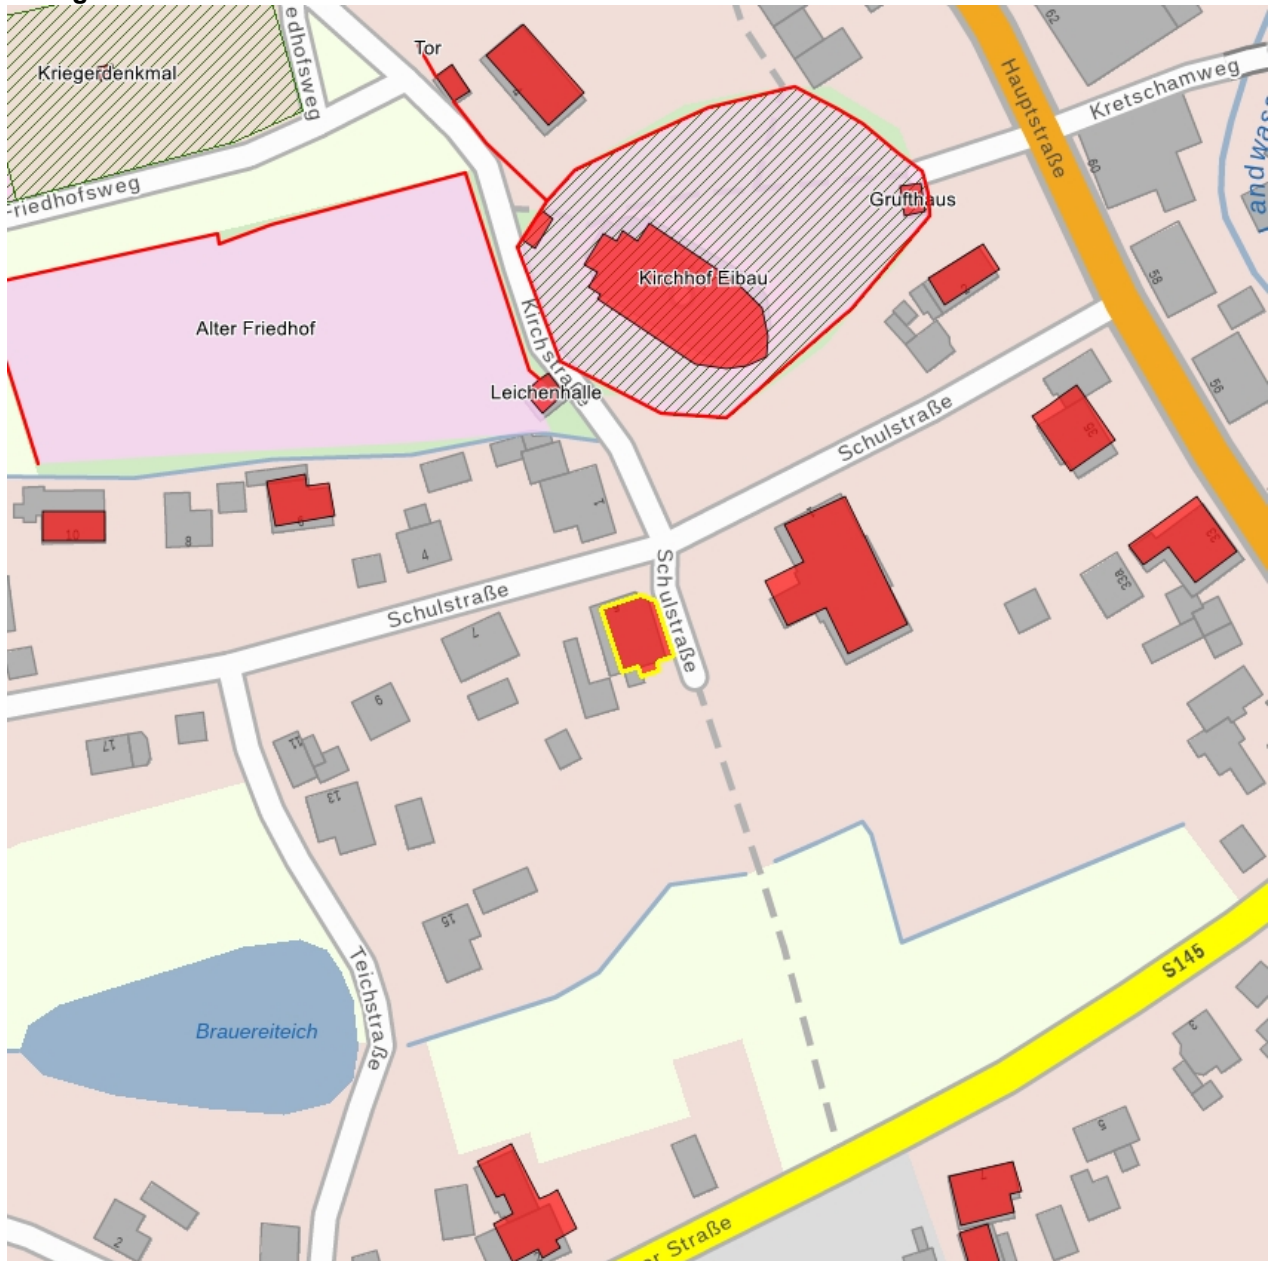

Auszug aus der Denkmalkarte

Dieses Dokument ist gemäß der Creative Commons-Lizenz CC-BY-NC-ND urheberrechtlich geschützt.