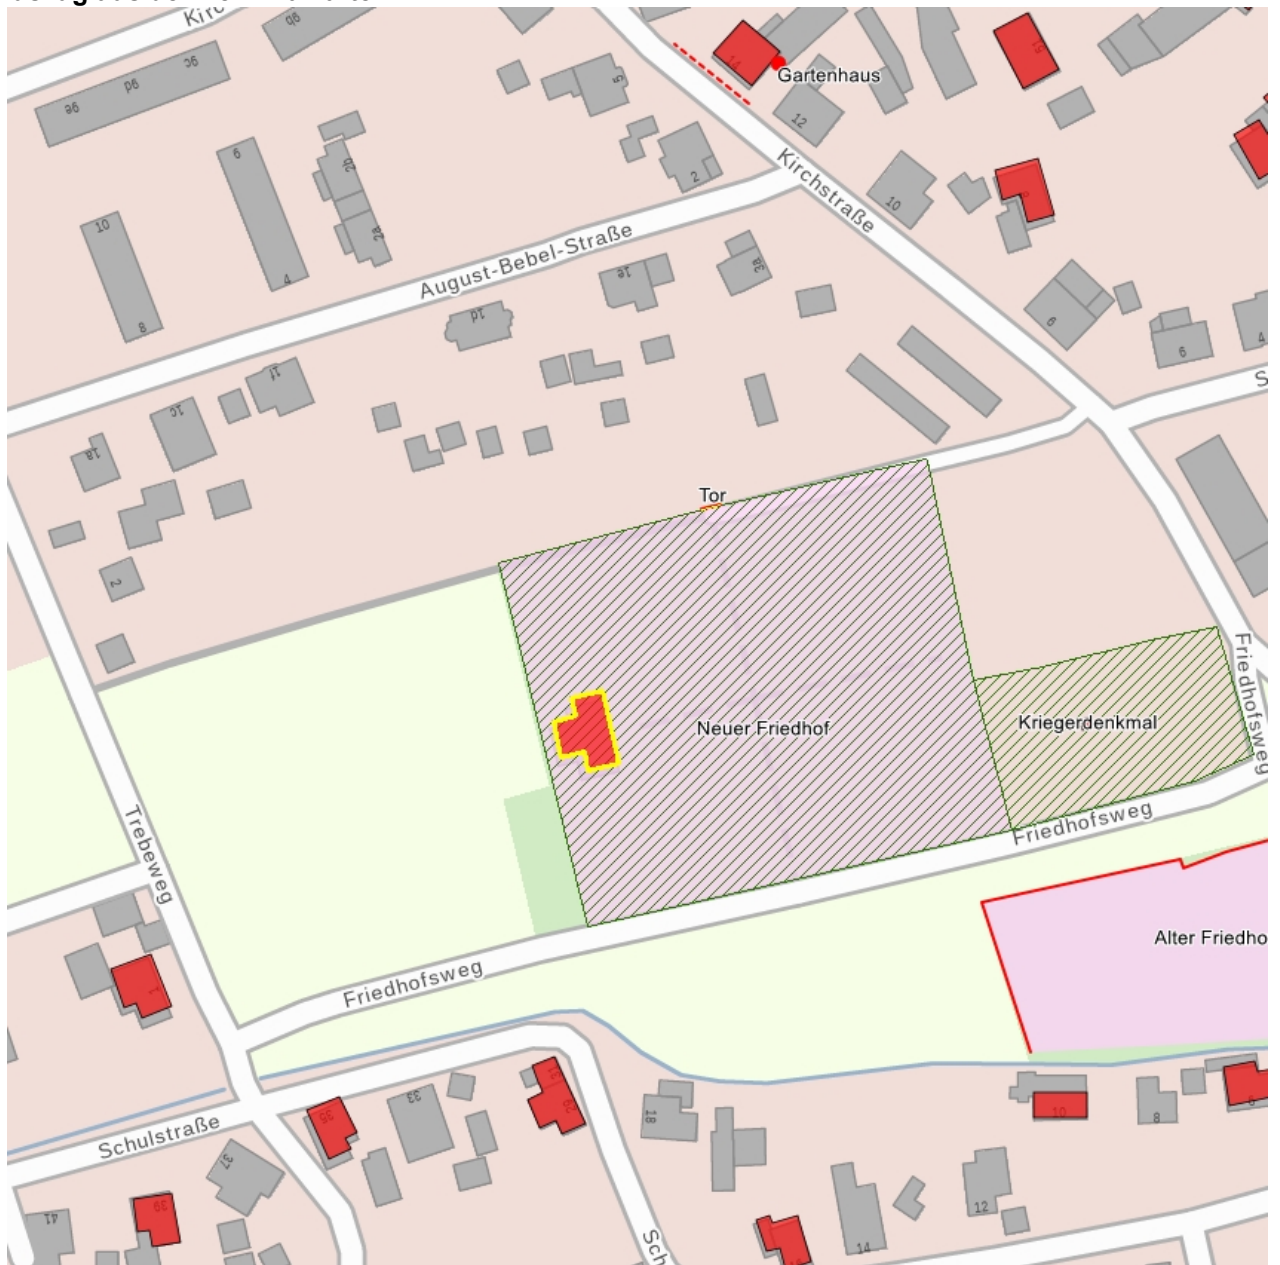

Auszug aus der Denkmalkarte

Dieses Dokument ist gemäß der Creative Commons-Lizenz CC-BY-NC-ND urheberrechtlich geschützt.