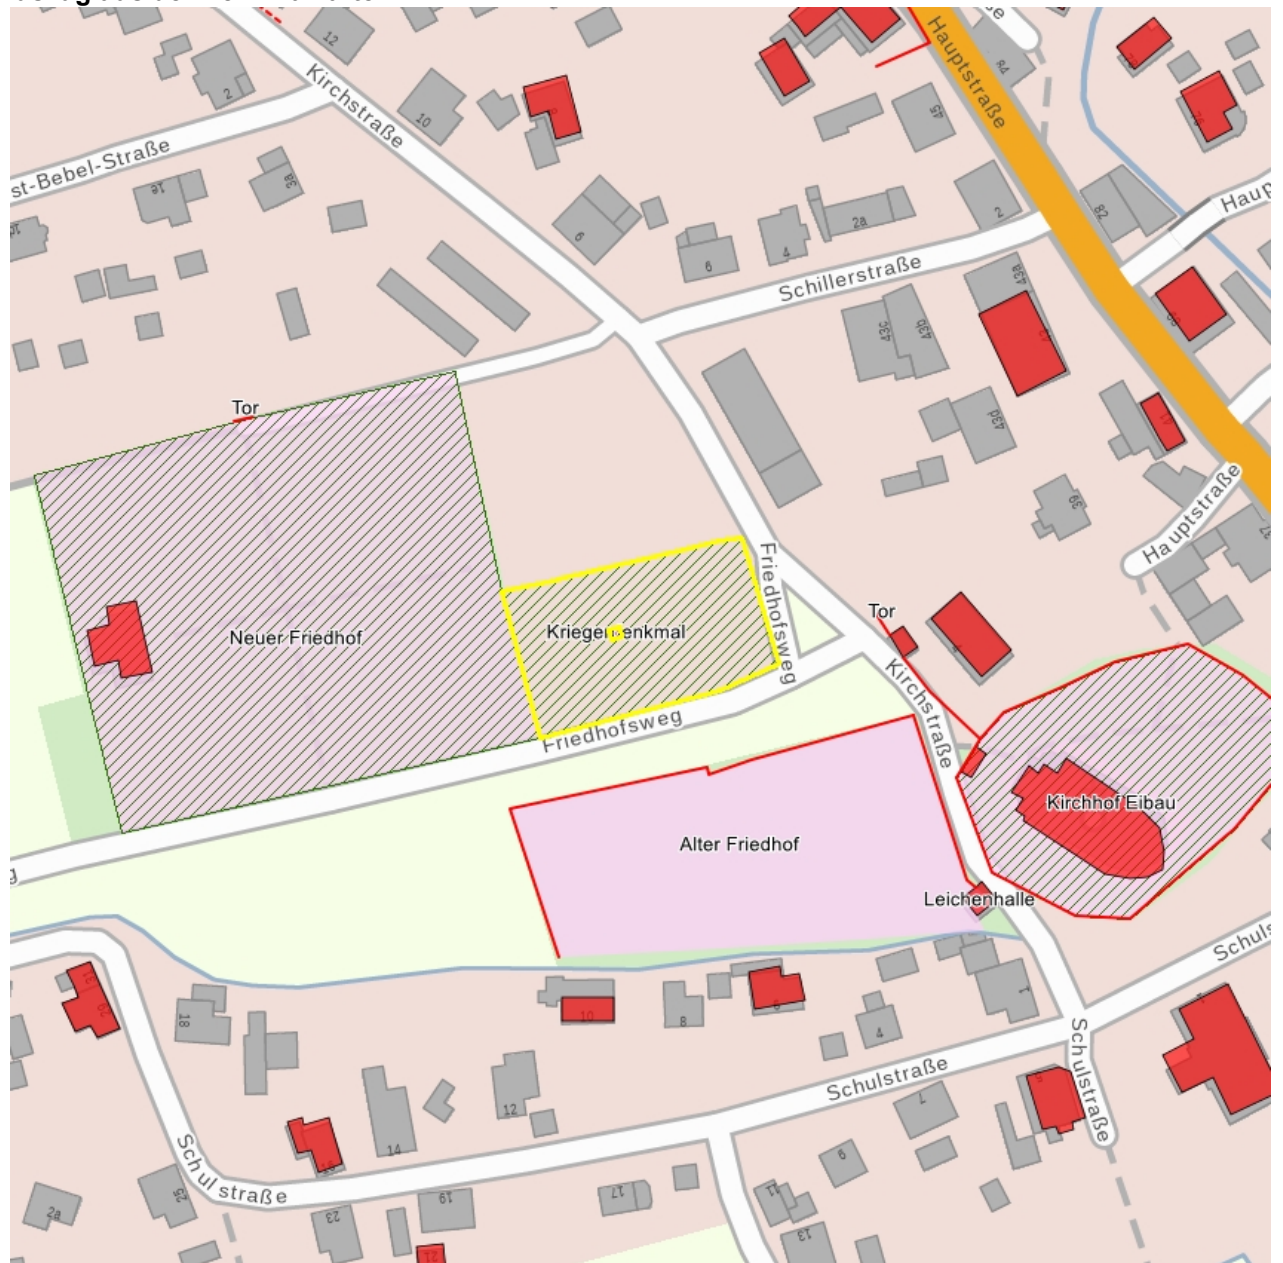

Auszug aus der Denkmalkarte

Dieses Dokument ist gemäß der Creative Commons-Lizenz CC-BY-NC-ND urheberrechtlich geschützt.