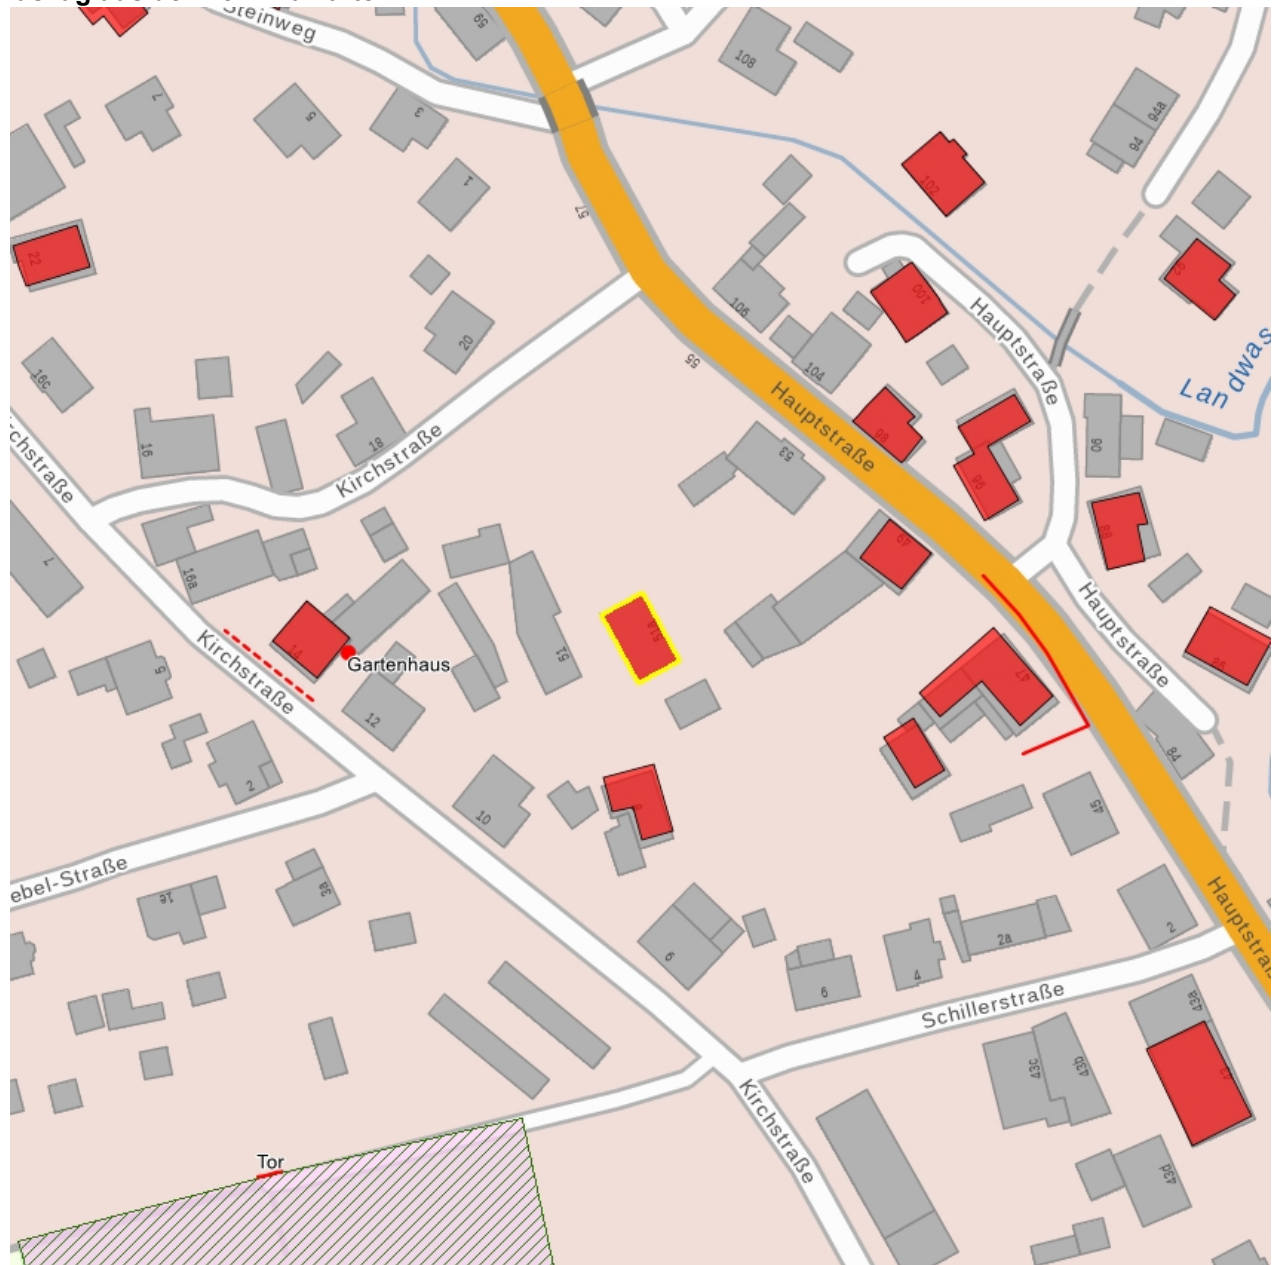

Auszug aus der Denkmalkarte

Dieses Dokument ist gemäß der Creative Commons-Lizenz CC-BY-NC-ND urheberrechtlich geschützt.