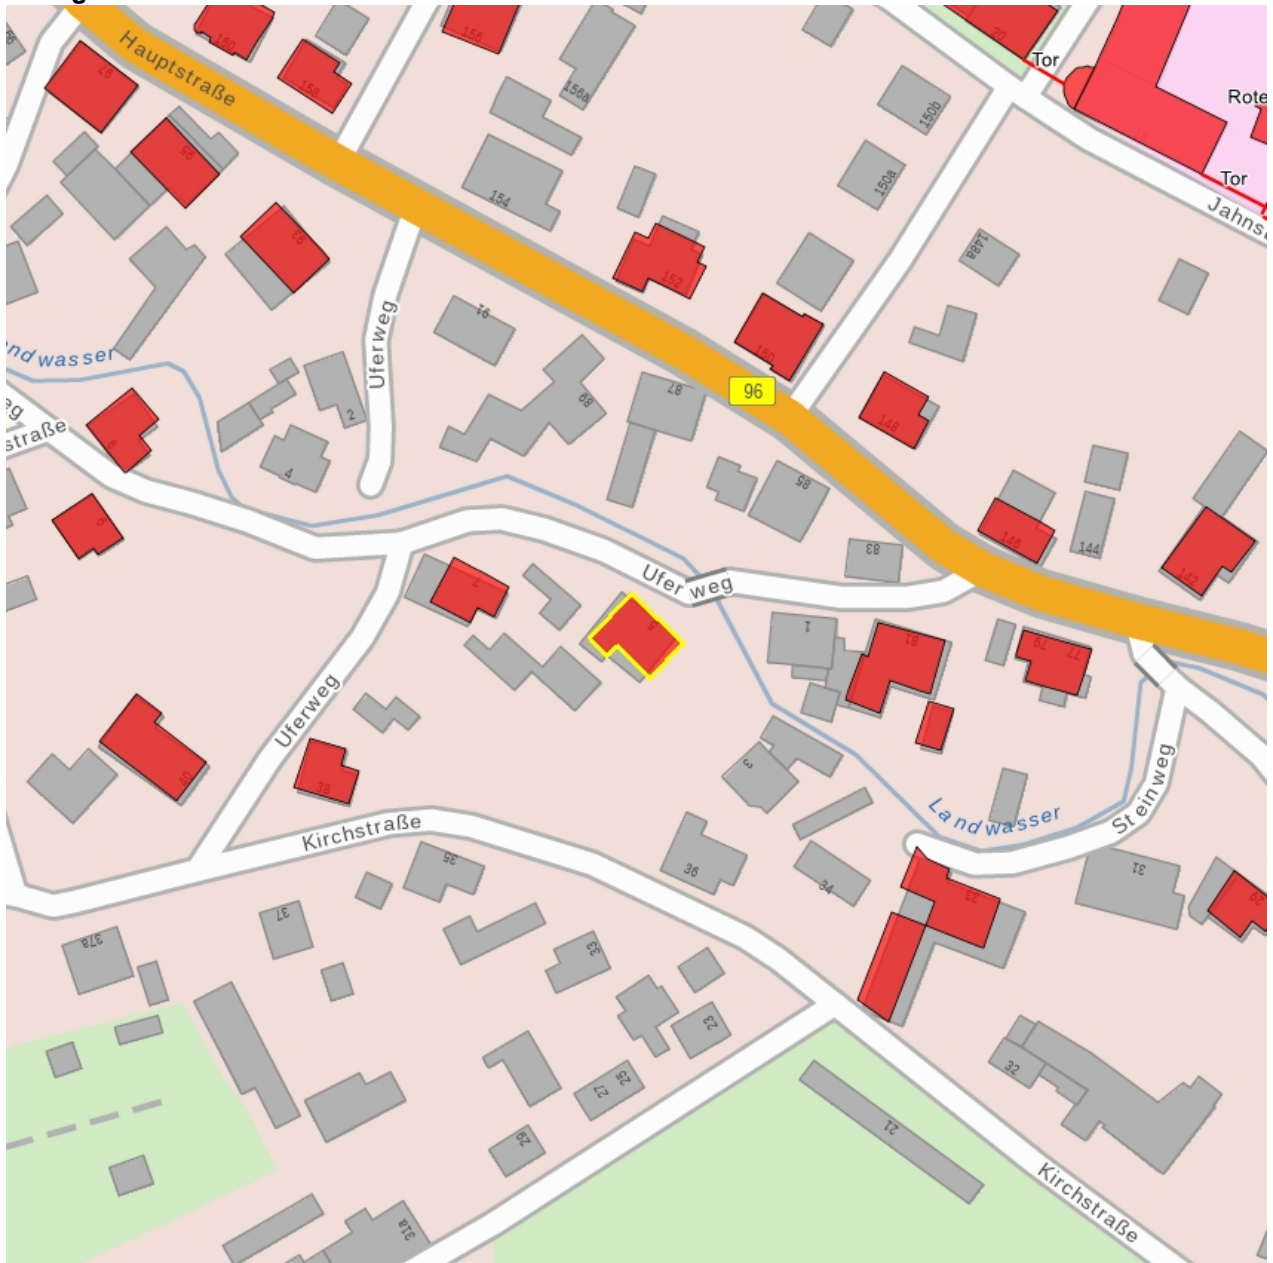

Auszug aus der Denkmalkarte

Dieses Dokument ist gemäß der Creative Commons-Lizenz CC-BY-NC-ND urheberrechtlich geschützt.