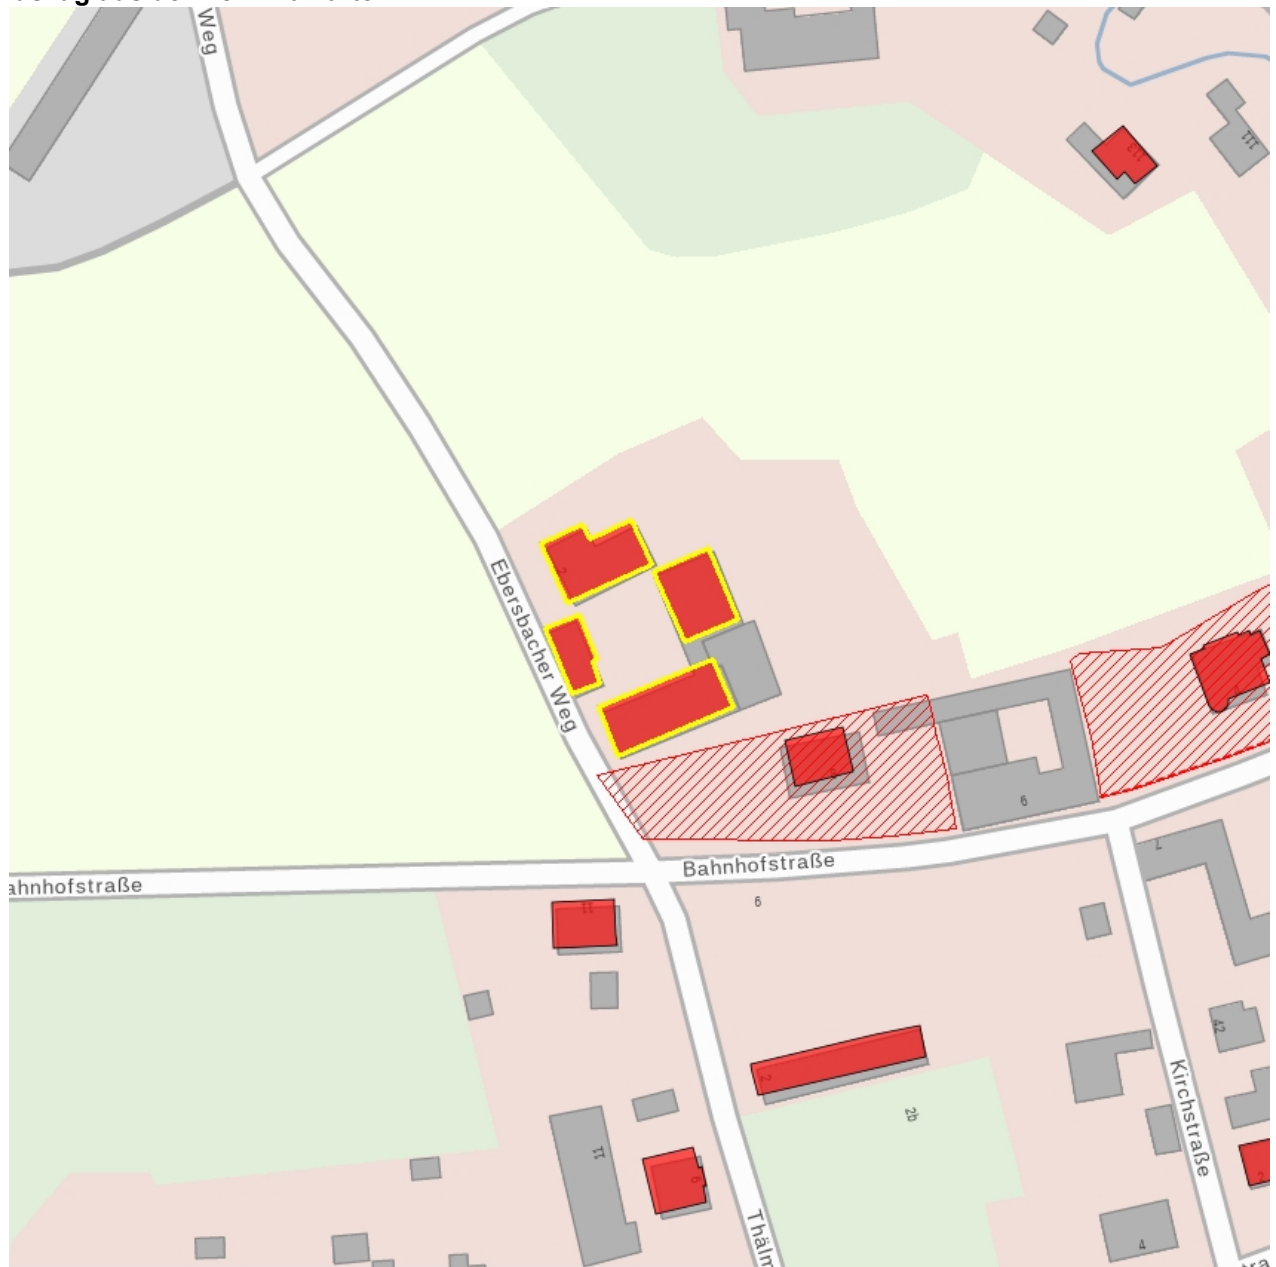

Auszug aus der Denkmalkarte

Dieses Dokument ist gemäß der Creative Commons-Lizenz CC-BY-NC-ND urheberrechtlich geschützt.