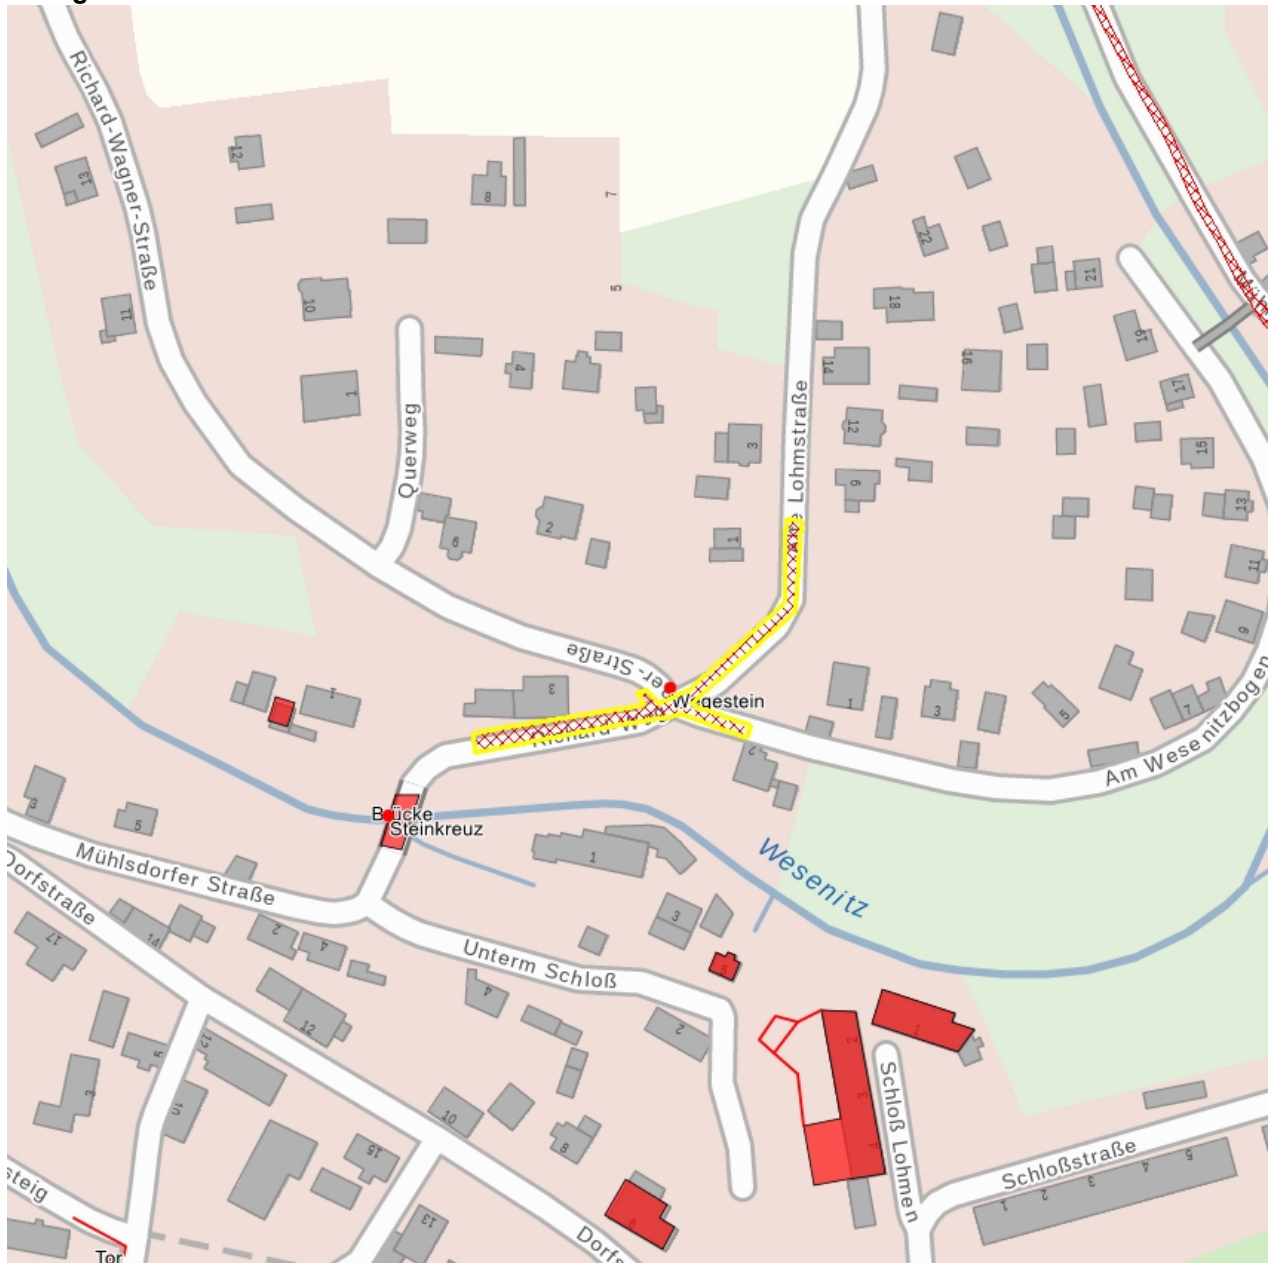

## Kulturdenkmale im Freistaat Sachsen - Denkmaldokument

<b>Obj.-Dok.-Nr.</b>	09254351	
<b>Kreis</b>	Sächsische Schweiz-Osterzgebirge	
<b>Gemeinde</b>	Lohmen	
<b>Anschrift</b>	Richard-Wagner-Straße -	
<b>Gem. * Fl-stck. * Flur</b>	Mühlisdorf * 205/6	
<b>Zusätzl.-Anschrift</b>	<i>Alte Lohmstraße -</i>	<i>207/1*Mühlisdorf</i>
<b>Zusätzl.-Anschrift</b>	<i>Am Wesenitzbogen -</i>	<i>91*Mühlisdorf</i>

### Kurzcharakteristik

Alte Straßenpflasterung; baugeschichtlich und ortsbildprägend von Bedeutung

**Datierung** 19. Jh. (Pflaster)

**Ausweisungsstelle** Landesamt für Denkmalpflege Sachsen

**Fotonummer** **F 09254351 A**  
 Aufnahmejahr 2012  
 Fotograf Nitzsche, Mathis  
 Beschreibung Alte Straßenpflasterung

## Auszug aus der Denkmalkarte

Dieses Dokument ist gemäß der Creative Commons-Lizenz CC-BY-NC-ND urheberrechtlich geschützt.

<b>Obj.-Dok.-Nr.</b>	09254351
<b>Kreis</b>	Sächsische Schweiz-Osterzgebirge
<b>Gemeinde</b>	Lohmen
<b>Anschrift</b>	Alte Lohmstraße -
<b>Gem. * Fl-stck. * Flur</b>	Mühlsdorf * 207/1
<b>Zusätzl.-Anschrift</b>	Alte Lohmstraße - 207/1*Mühlsdorf
<b>Zusätzl.-Anschrift</b>	Am Wesenitzbogen - 91*Mühlsdorf
<b>Kurzcharakteristik</b>	
	Alte Straßenpflasterung; baugeschichtlich und ortsbildprägend von Bedeutung
<b>Datierung</b>	19. Jh. (Pflaster)

**Kurzcharakteristik**

Alte Straßenpflasterung; baugeschichtlich und ortsbildprägend von Bedeutung

**Datierung**

19. Jh. (Pflaster)

**Ausweisungsstelle**

Landesamt für Denkmalpflege Sachsen

**Fotonummer****F 09254351 A**