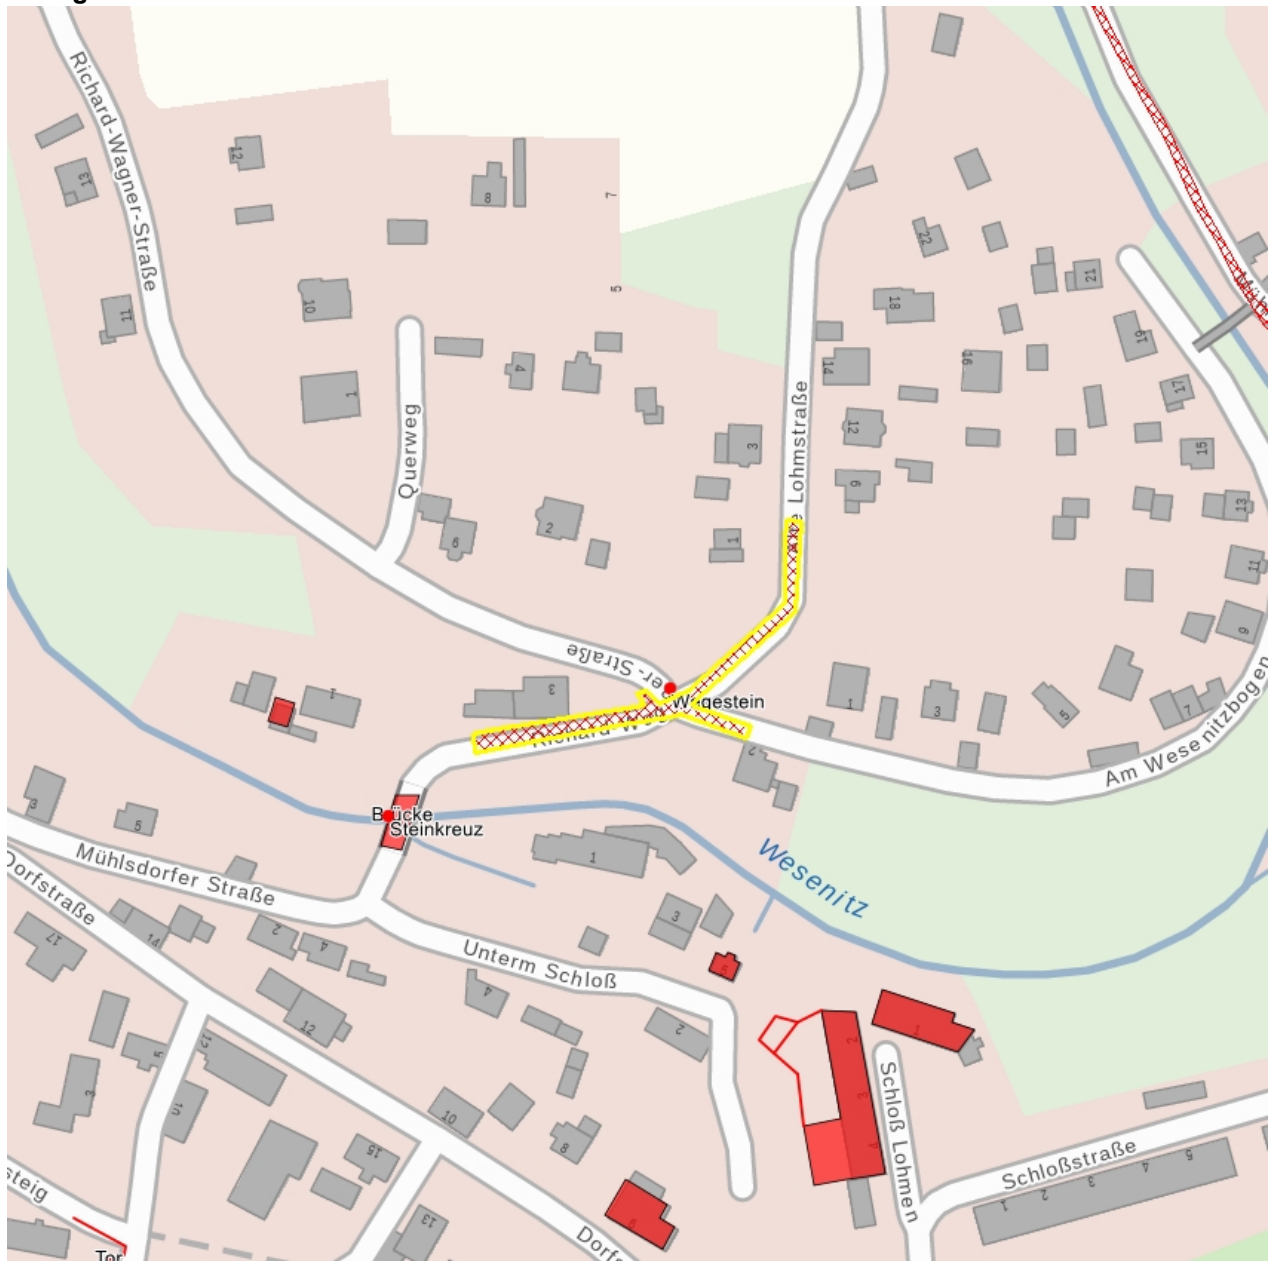

Kurzcharakteristik

Alte Straßenpflasterung; baugeschichtlich und ortsbildprägend von Bedeutung

Datierung

19. Jh. (Pflaster)

Ausweisungsstelle

Landesamt für Denkmalpflege Sachsen

Fotonummer

F 09254351 A

Aufnahmejahr

2012

Fotograf

Nitzsche, Mathis

Beschreibung

Alte Straßenpflasterung

Auszug aus der Denkmalkarte

Dieses Dokument ist gemäß der Creative Commons-Lizenz CC-BY-NC-ND urheberrechtlich geschützt.