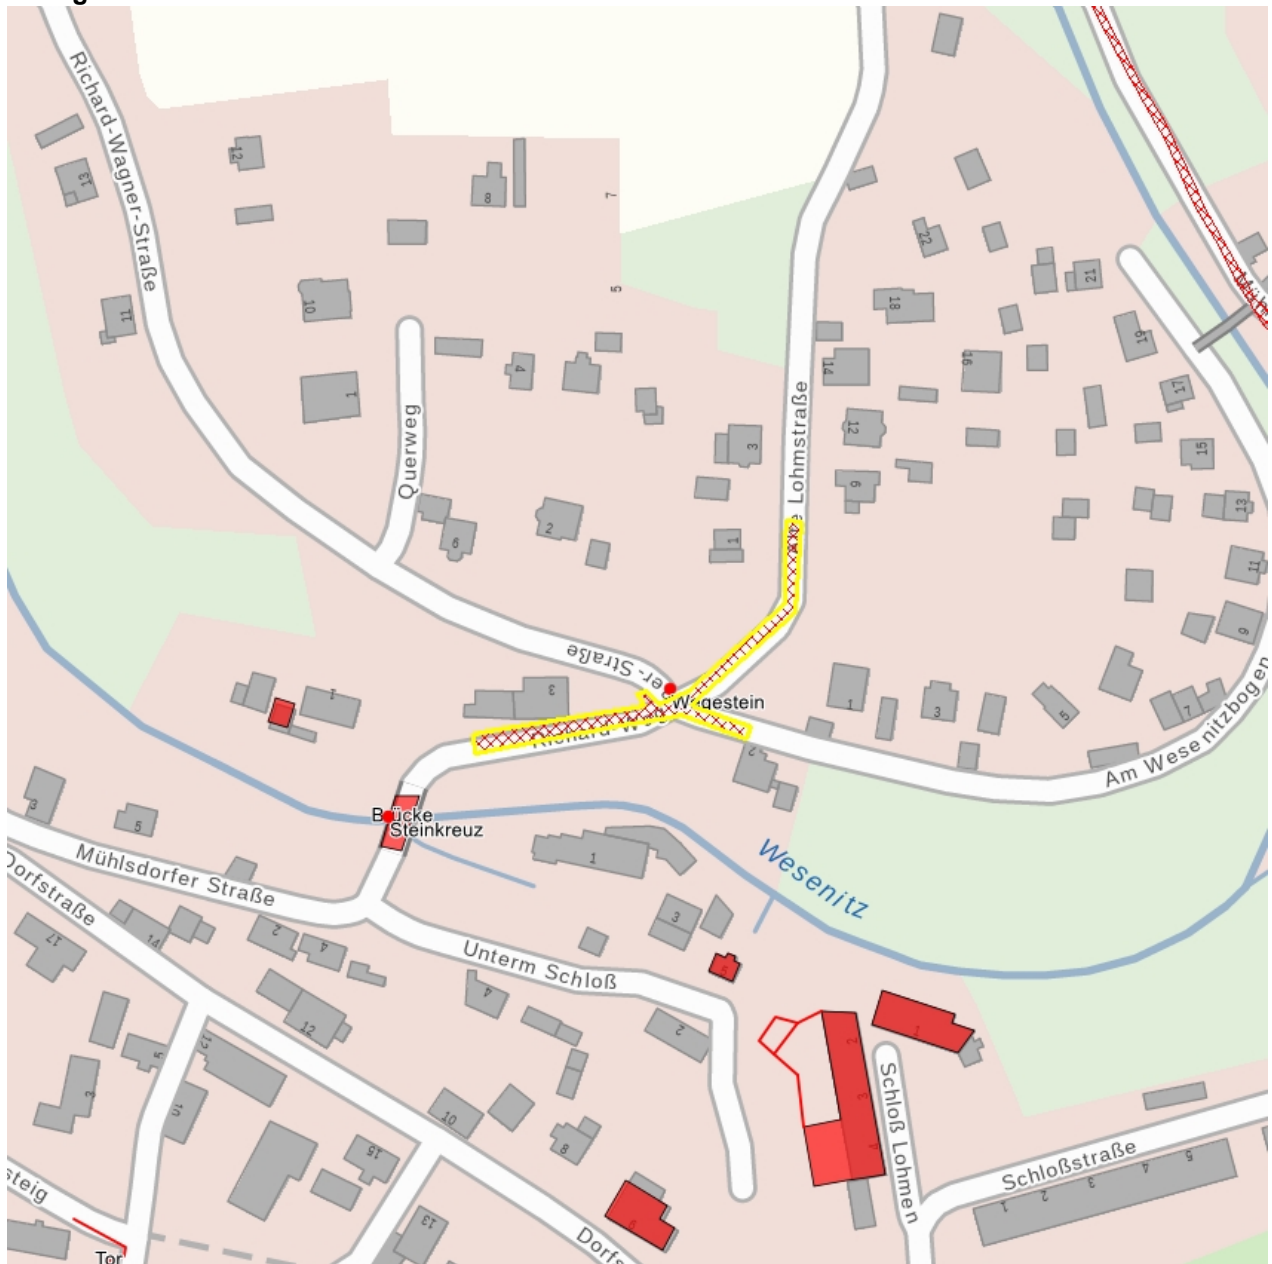

Fotonummer
Aufnahmejahr
Fotograf
Beschreibung

F 09254351 A
2012
Nitzsche, Mathis
Alte Straßenpflasterung

Auszug aus der Denkmalkarte

Dieses Dokument ist gemäß der Creative Commons-Lizenz CC-BY-NC-ND urheberrechtlich geschützt.

Obj.-Dok.-Nr.	09254351
Kreis	Sächsische Schweiz-Osterzgebirge
Gemeinde	Lohmen
Anschrift	Am Wesenitzbogen -
Gem. * Fl-stck. * Flur	Mühlisdorf * 91
Zusätzl.-Anschrift	Alte Lohmstraße - 207/1*Mühlisdorf