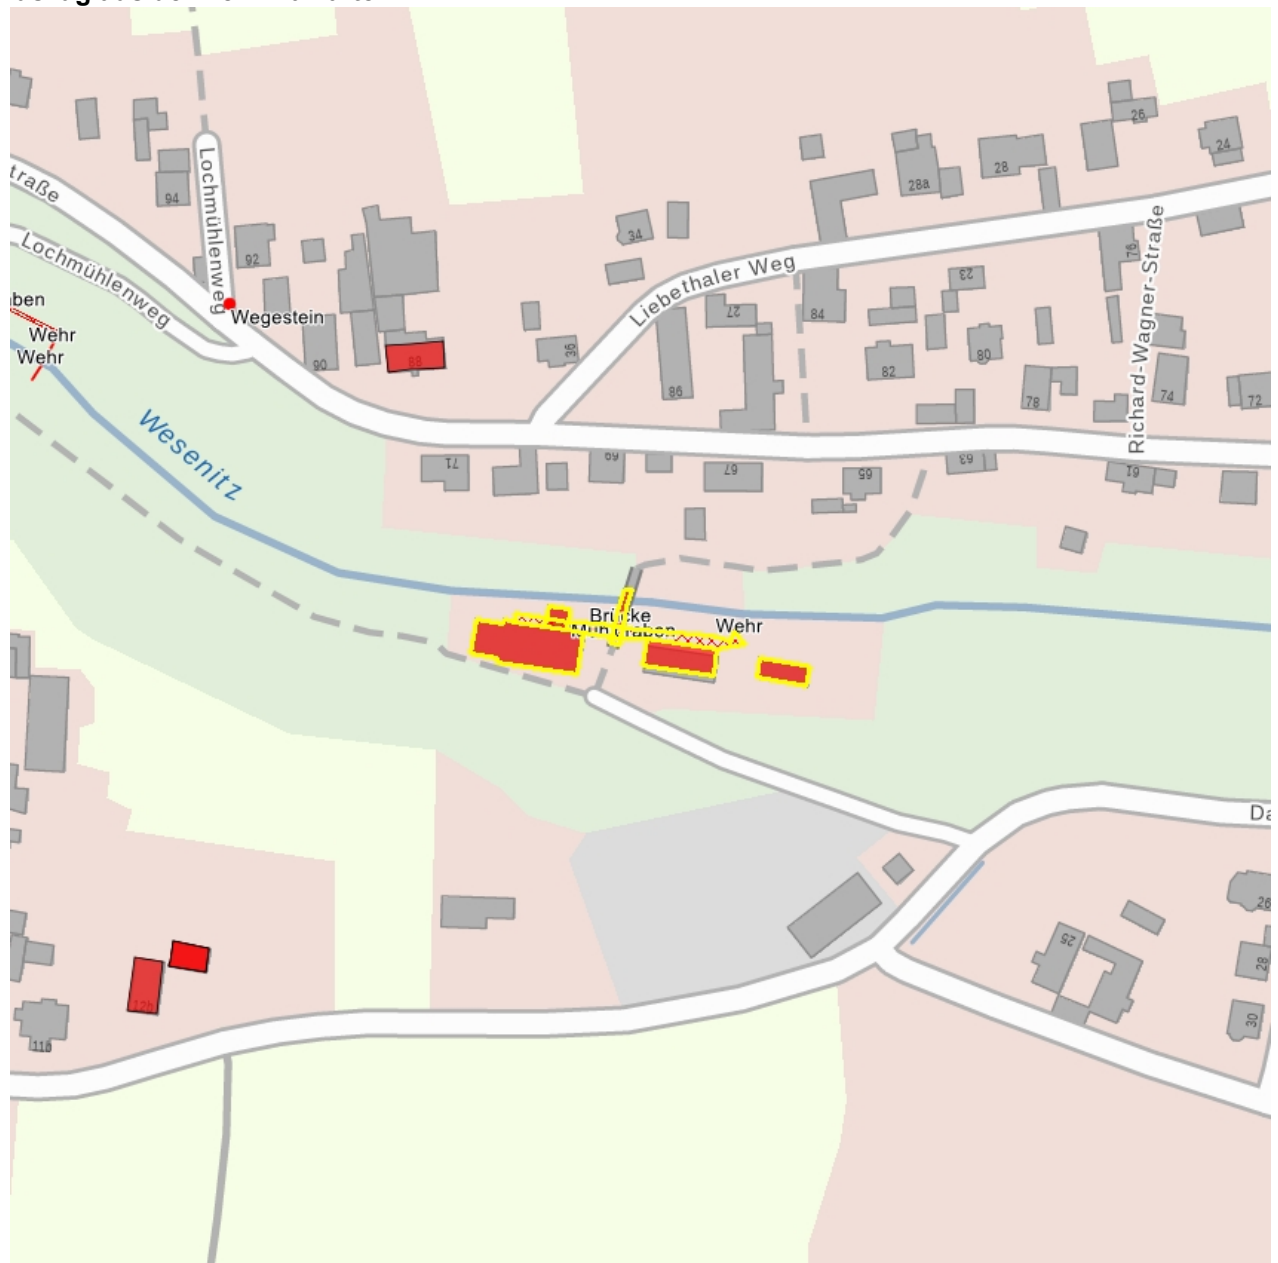

Auszug aus der Denkmalkarte

Dieses Dokument ist gemäß der Creative Commons-Lizenz CC-BY-NC-ND urheberrechtlich geschützt.