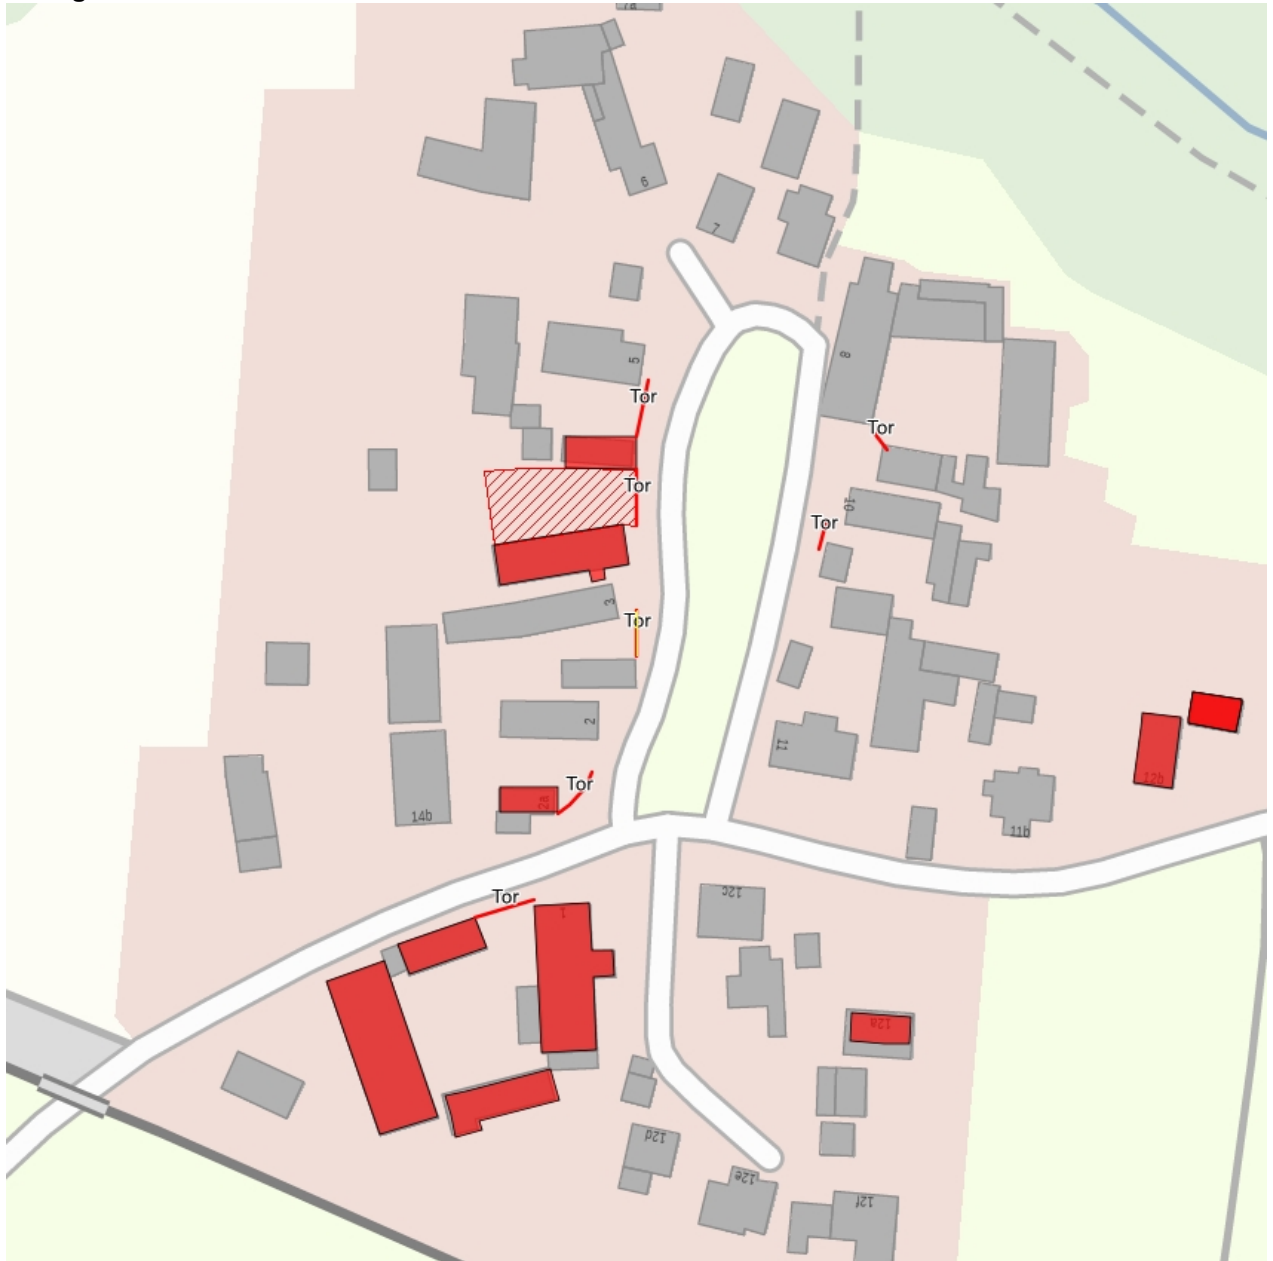

Auszug aus der Denkmalkarte

Dieses Dokument ist gemäß der Creative Commons-Lizenz CC-BY-NC-ND urheberrechtlich geschützt.