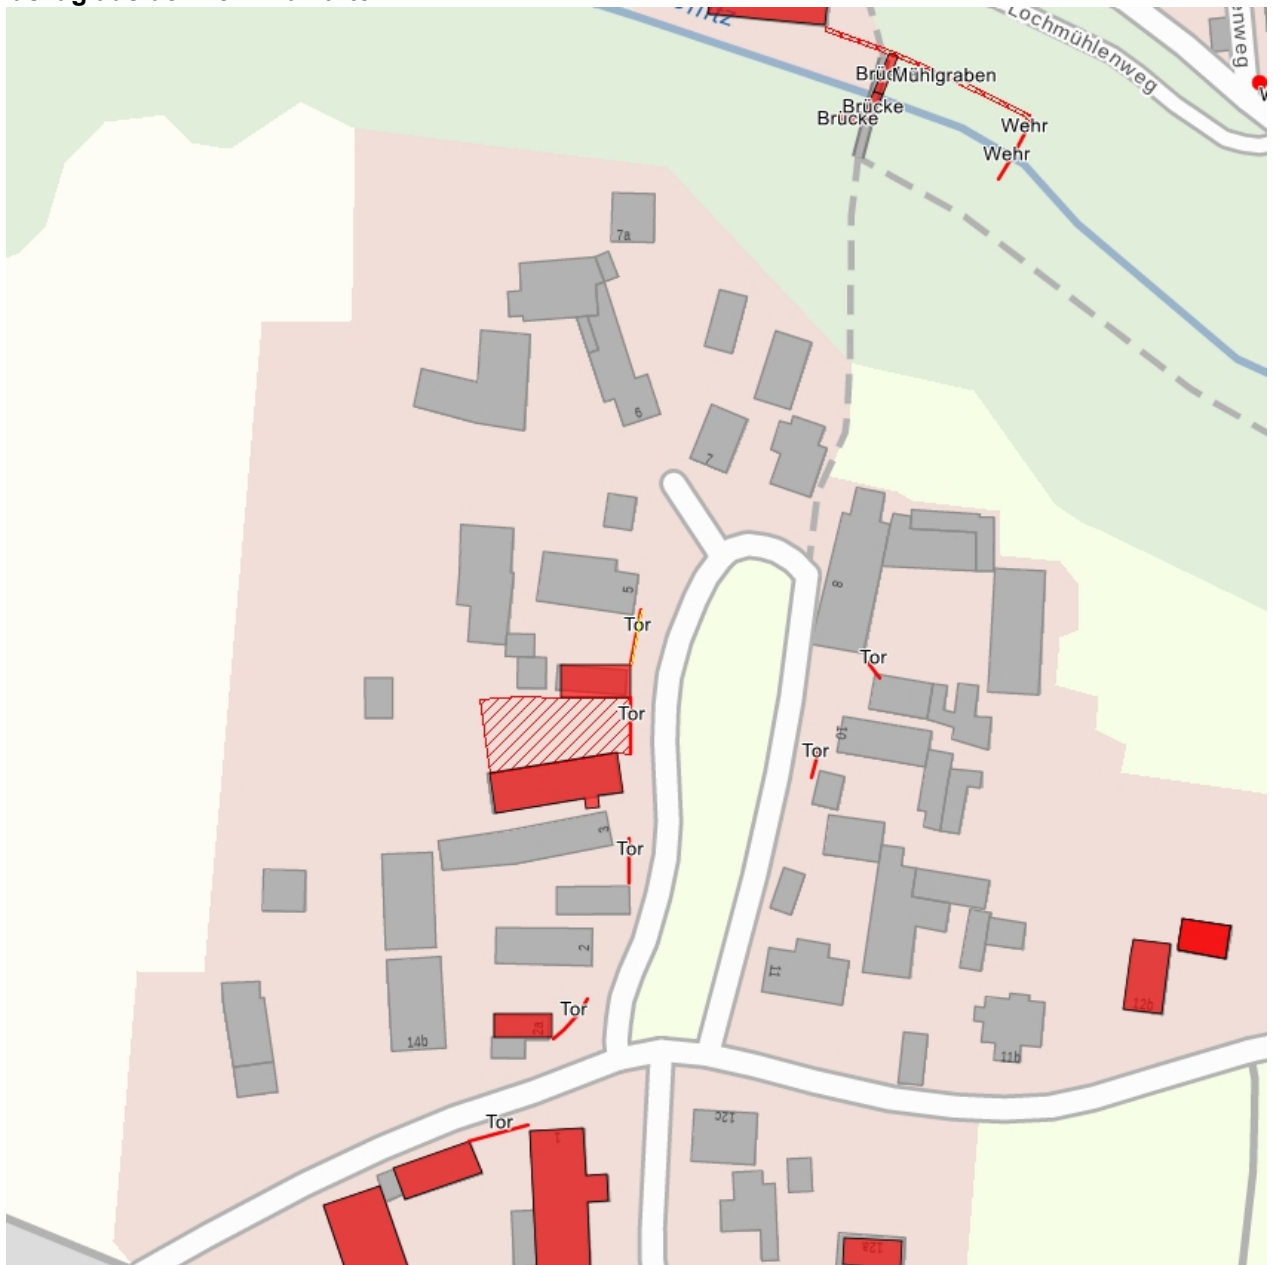

Auszug aus der Denkmalkarte

Dieses Dokument ist gemäß der Creative Commons-Lizenz CC-BY-NC-ND urheberrechtlich geschützt.