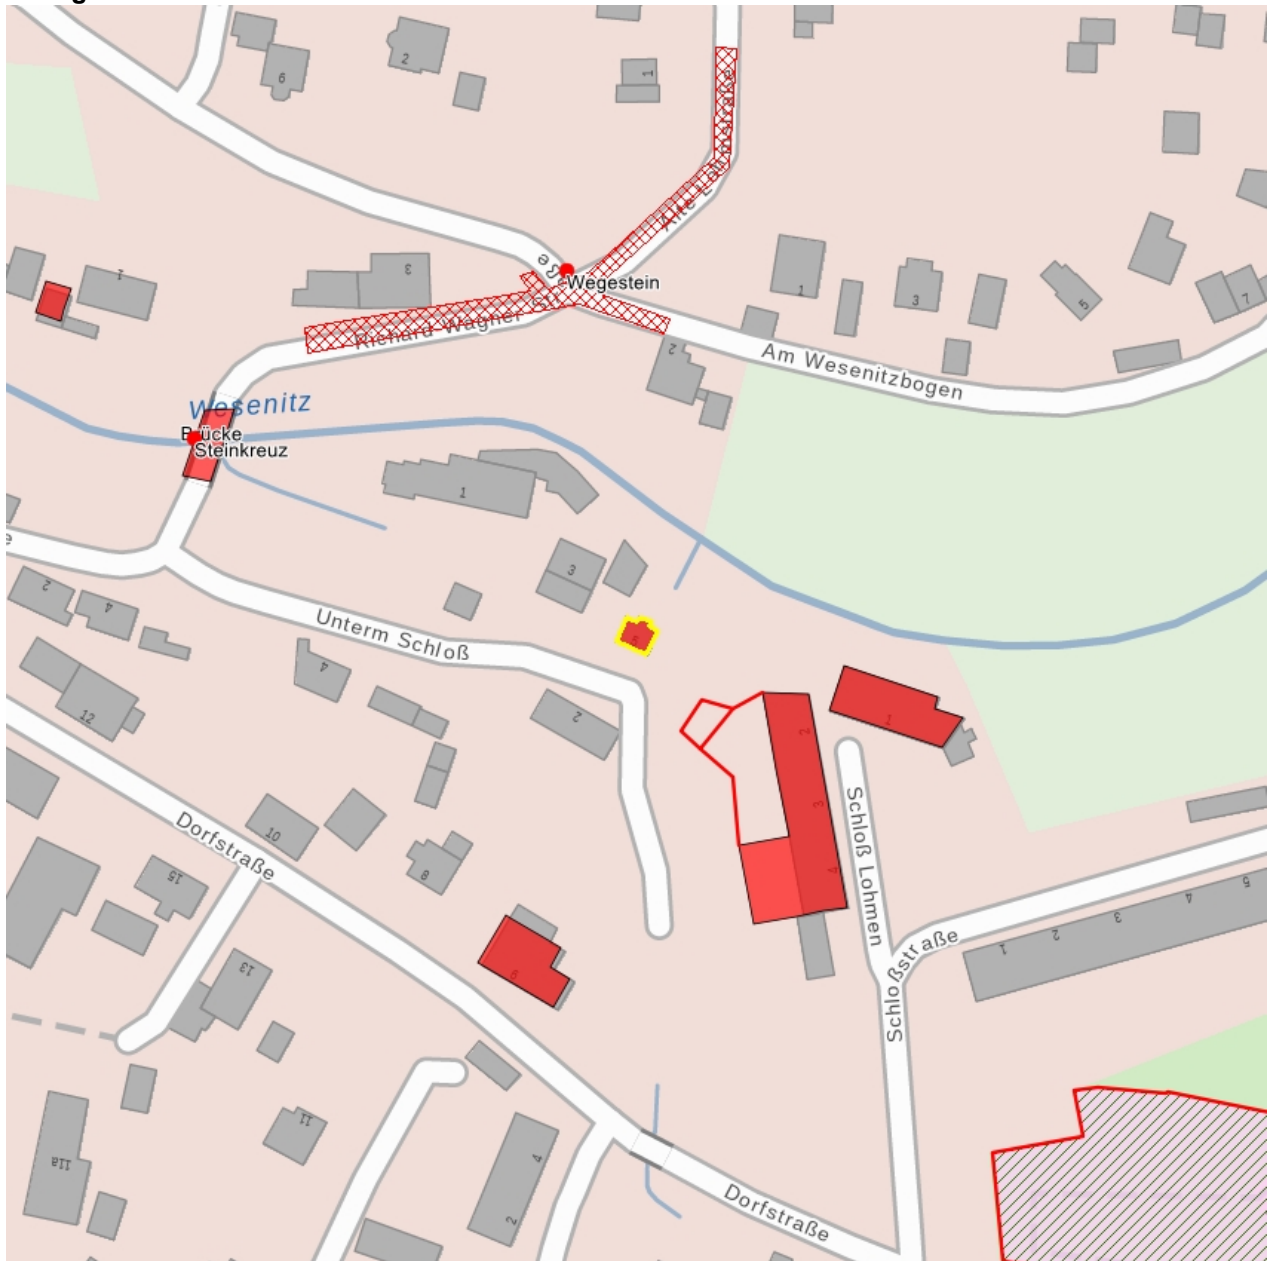

Auszug aus der Denkmalkarte

Dieses Dokument ist gemäß der Creative Commons-Lizenz CC-BY-NC-ND urheberrechtlich geschützt.