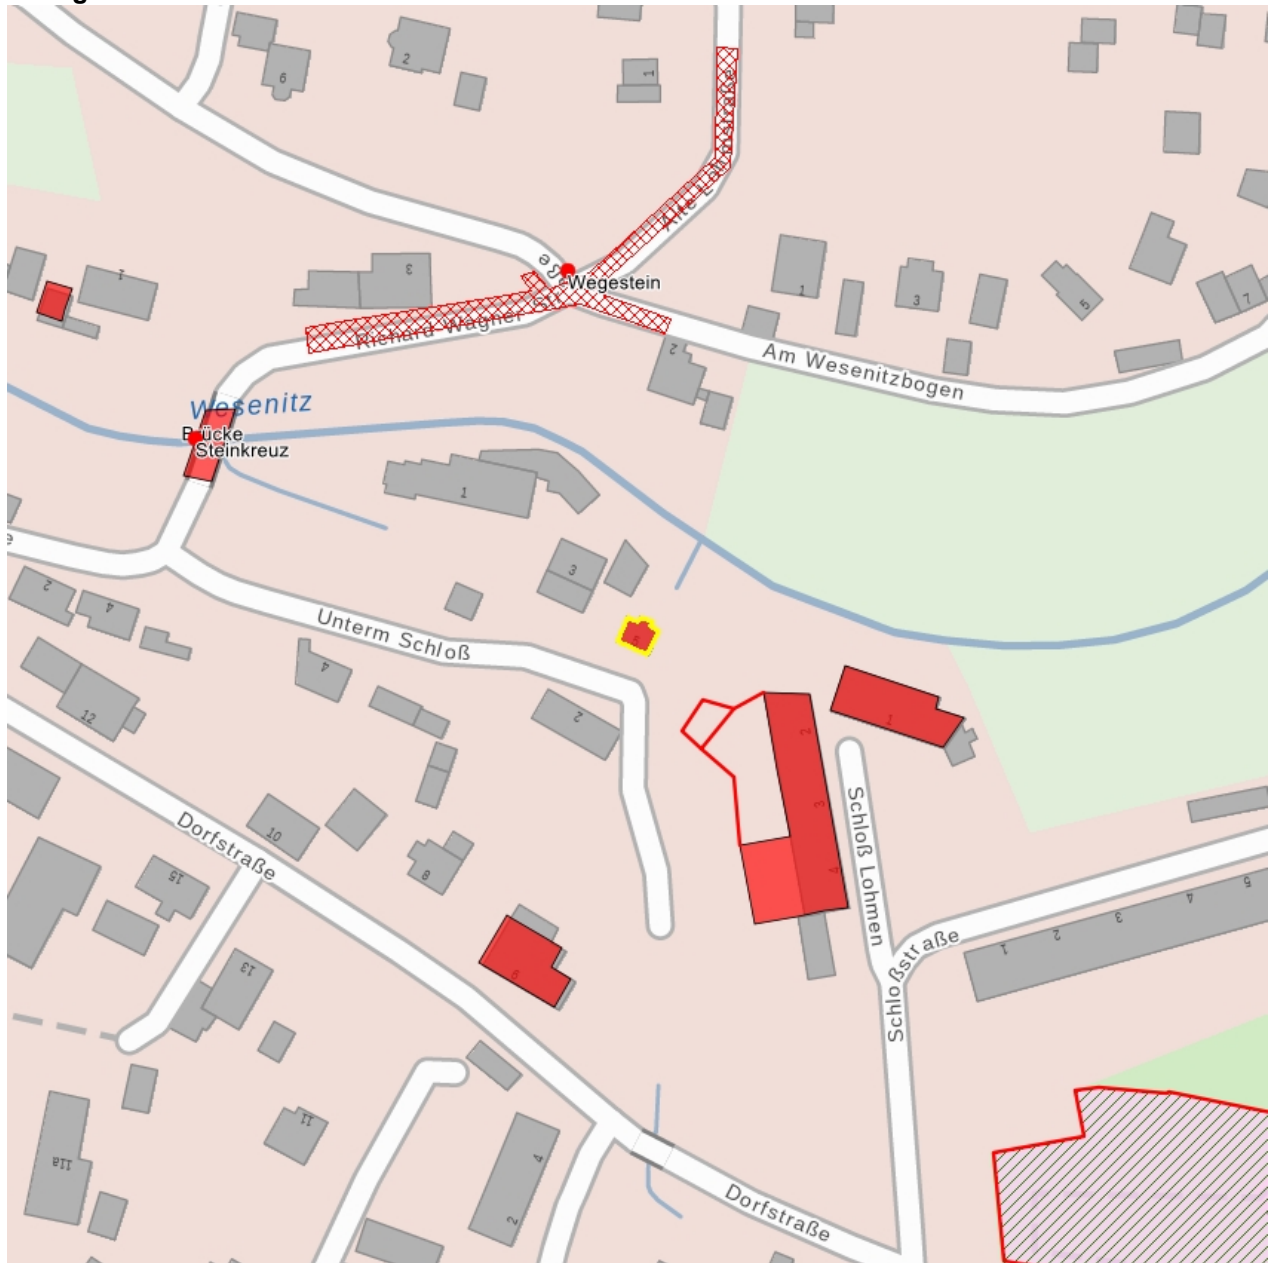

Auszug aus der Denkmalkarte

Dieses Dokument ist gemäß der Creative Commons-Lizenz CC-BY-NC-ND urheberrechtlich geschützt.