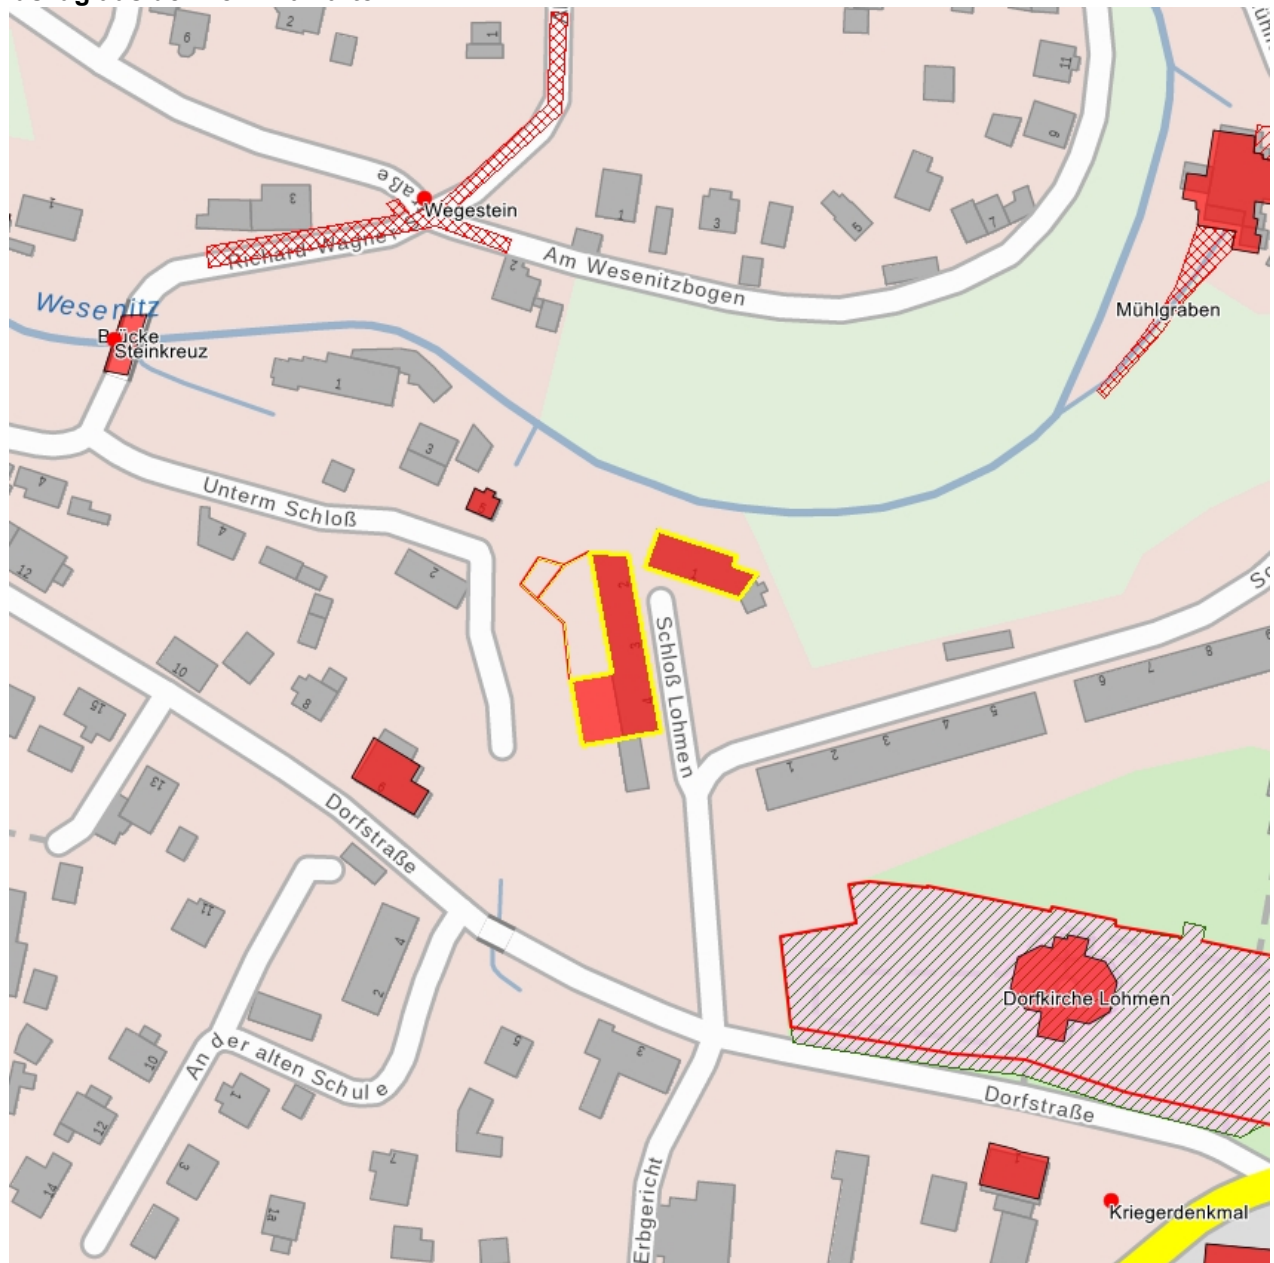

Auszug aus der Denkmalkarte

Dieses Dokument ist gemäß der Creative Commons-Lizenz CC-BY-NC-ND urheberrechtlich geschützt.